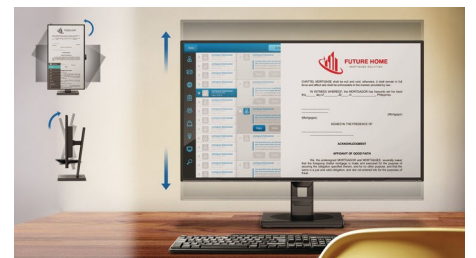

### Enceintes stéréo intégrées

Deux enceintes stéréo de haute qualité intégrées au moniteur. Selon le modèle et le design, elles sont visibles en façade, ou invisibles avec diffusion vers le sol, le haut ou l'arrière, etc.

### Base Compact Ergo

La base Compact Ergo est une base de moniteur Philips facile à utiliser. Inclinaison, rotation et réglage en hauteur, elle permet à chaque utilisateur de positionner le moniteur de manière à optimiser son confort visuel et son efficacité au travail.