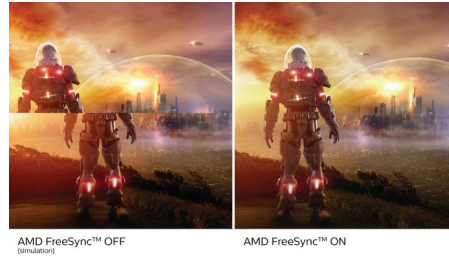

Un gameplay ultra-fluide

Vos jeux ne devraient pas se résumer à un choix entre un gameplay irrégulier et des images saccadées. Le nouveau moniteur Philips vous évite ces soucis. L'affichage est fluide et exempt d'artefacts, à pratiquement n'importe quelle fréquence d'images, grâce à la technologie AMD FreeSync™, à un taux de rafraîchissement élevé et à un temps de réponse ultra-rapide.