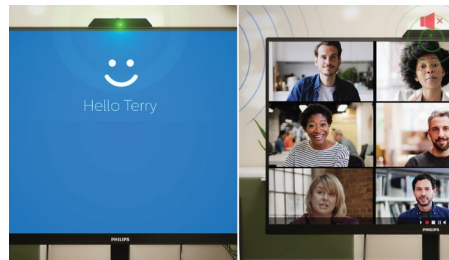

Webcam et micro à réduction de bruit

Ce moniteur Philips est équipé d'une webcam 5 MP intégrée, d'un micro à réduction de bruit et de haut-parleurs. Il est idéal pour travailler à domicile et pour le télétravail collaboratif. La webcam est certifiée pour Windows Hello™. Équipée de capteurs avancés pour la reconnaissance faciale de Windows Hello™, elle vous connecte en toute simplicité à vos appareils Windows en moins de 2 secondes. Le bouton physique de marche/arrêt de la webcam offre un degré de sécurisation supplémentaire de la vie privée lorsqu'elle n'est pas utilisée. Le micro à réduction de bruit et les deux haut-parleurs intégrés de 5 W assurent des communications limpides.