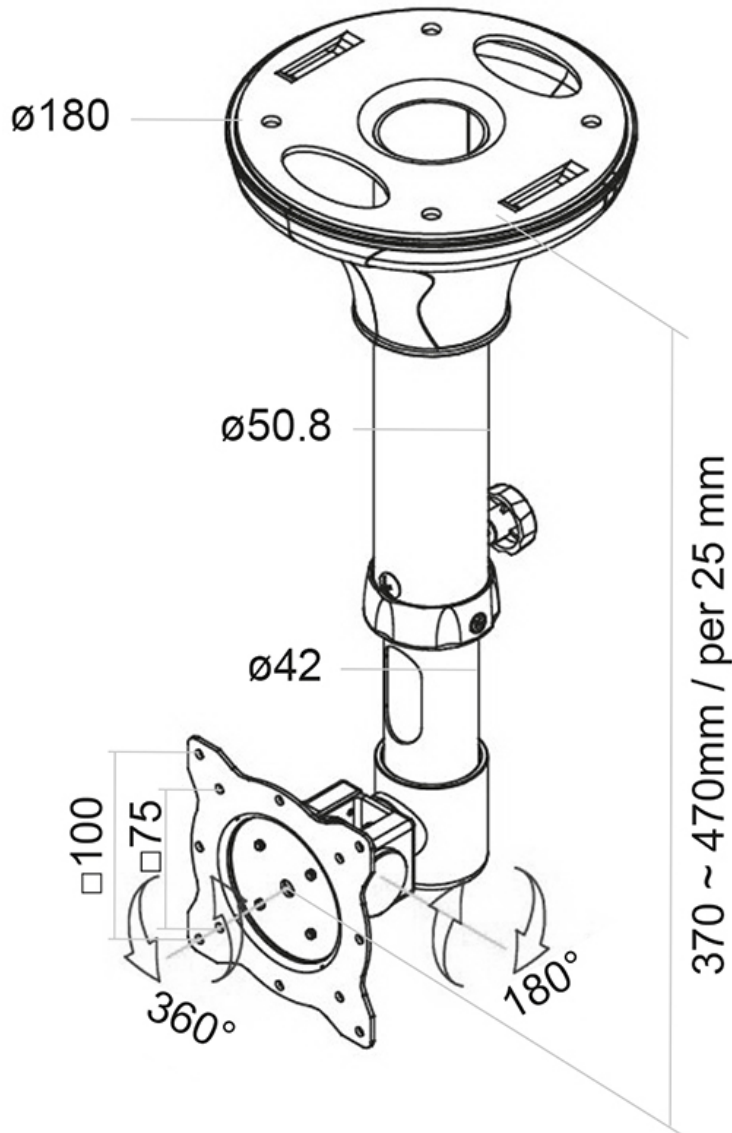

FPMA-C025SILVER

NEOMOUNTS SUPPORT DE PLAFOND POUR

Neomounts

Measuring unit: mm