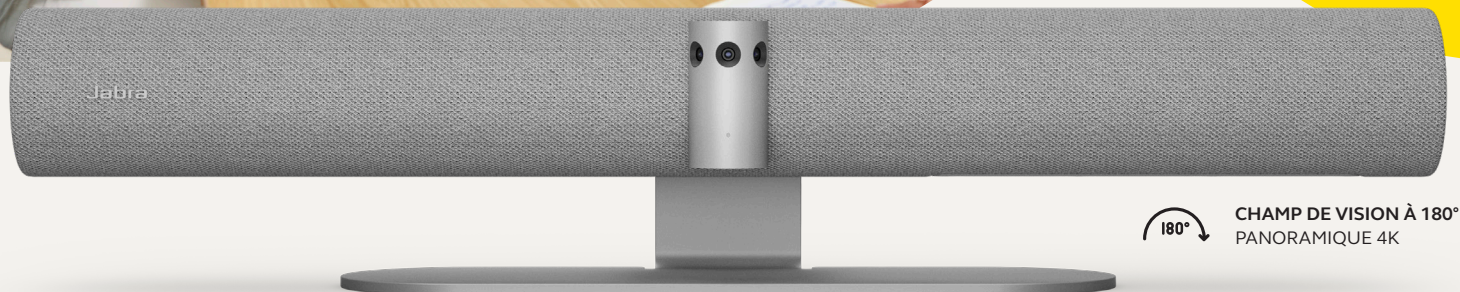

PANACAST 50

La barre de visioconférence. Réinventée.

CHAMP DE VISION À 180°
PANORAMIQUE 4K

Auparavant, il était souvent difficile de voir qui était présent dans la salle de réunion, et encore plus qui prenait la parole. **Nos fonctionnalités de réunions intelligentes ont changé la donne** en plaçant les participants à distance au centre des réunions. Grâce à ses flux vidéo et audio pilotés par IA, la **PanaCast 50** offre à tous une expérience collaborative très naturelle. Et avec ses algorithmes intelligents exclusifs, la PanaCast 50 saisit toutes les nuances et intonations des échanges pour optimiser les communications et maintenir l'engagement des participants, où qu'ils se trouvent.

UN SON ÉPOUSTOUFLANT

La PanaCast 50 réinvente l'expérience audio des salles de réunion à l'ère du travail hybride. Ses huit microphones beamforming avancés suppriment les bruits indésirables grâce à des algorithmes intelligents. Ses quatre haut-parleurs très puissants, signés Jabra, intégrés dans une installation stéréo sans vibrations couvrent la salle d'un son HD impressionnant. Et avec sa dernière technologie audio à 2 voies, vous profitez de conversations très naturelles. **Boostez votre productivité.**

¹Source : Rapport Jabra « Hybrid Ways of Working Global Report », 2022

DES RÉUNIONS RÉELLEMENT IMMERSIVES POUR TOUS LES PARTICIPANTS

La PanaCast 50 renforce l'inclusion dans les salles de réunion. Son architecture système ultra avancée intégrant 9 processeurs Edge et 2 processeurs Edge AI est conçue pour permettre d'exploiter un large éventail de fonctionnalités intelligentes¹