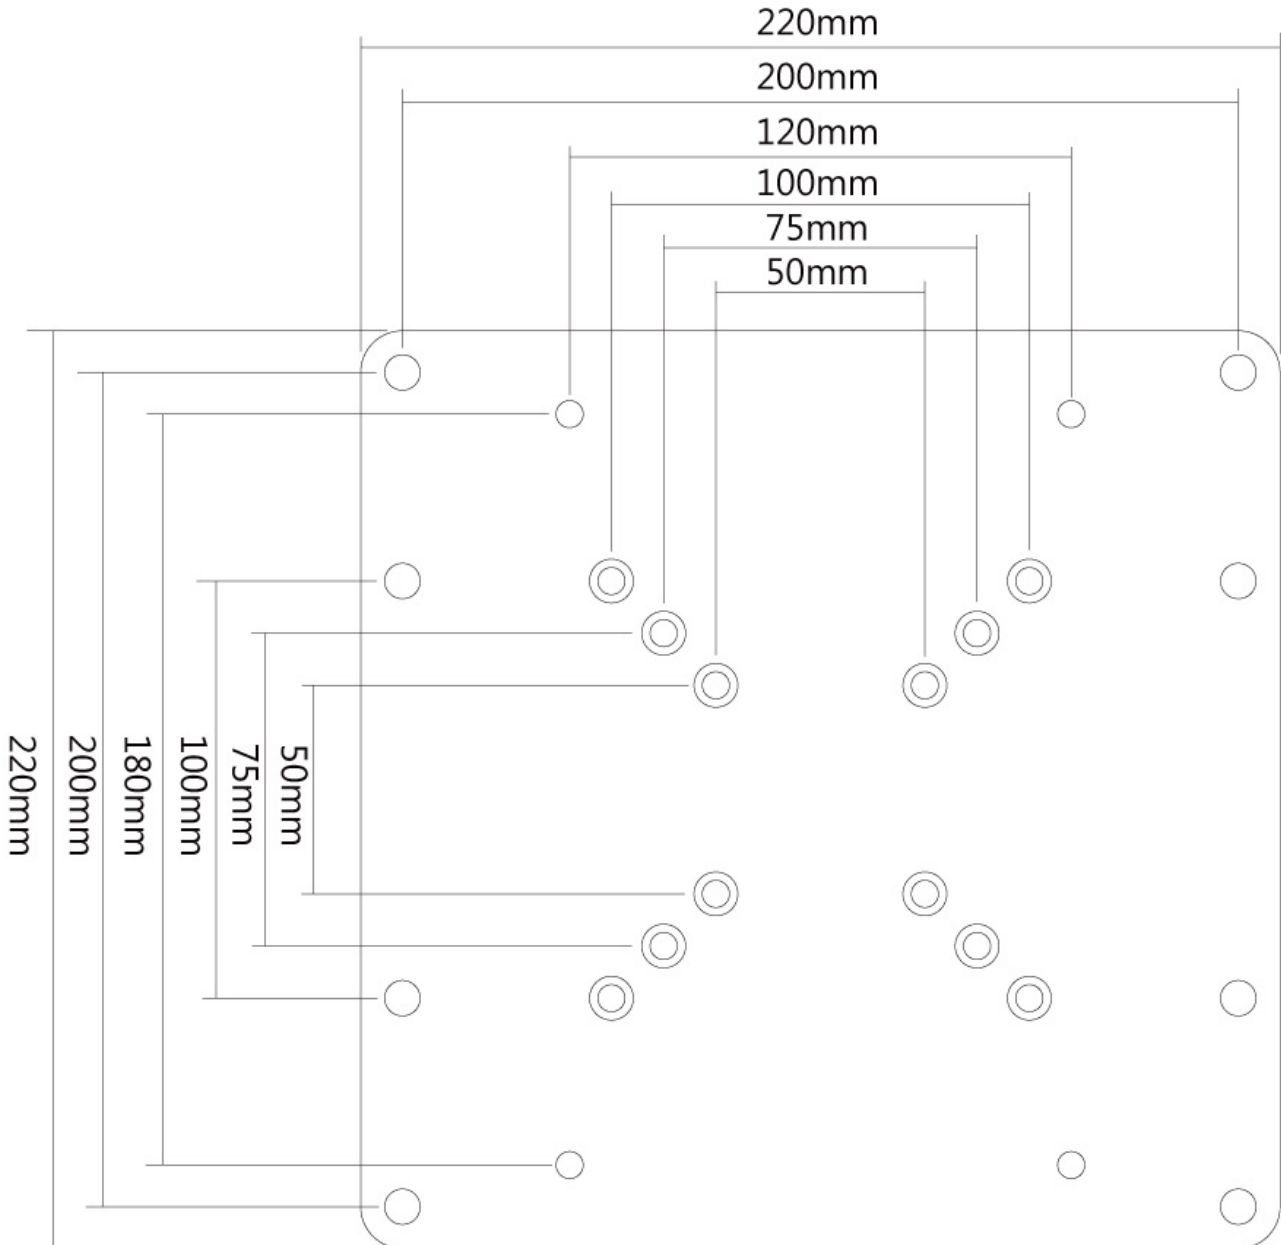

FPMA-VESA200

NEOMOUNTS PLAQUE D'ADAPTATION VESA

Neomounts