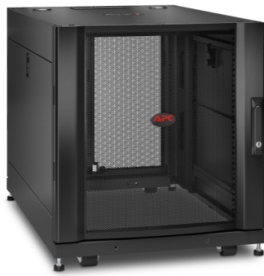

Fiche technique du produit

Spécifications

NetShelter SX - baie 19P avec panneaux - 12U - 600x900x658mm - noir

AR3003

Statut commercial: Commercialisé

Présentation

Présentation An industry standard rack with the most standard features for speed of deployment and installation. Ready for low to medium density edge computing. Shorter height allows for deployment underneath cabinets, desks, in remote office branch office spaces for a secure and discrete solution for IT devices.

Lead time Généralement disponible en stock

Principales

Type de produit ou équipement	Armoire rack
Nombre d'unité de rack	12U
Équipement fournis	Roulettes Portes Touche(s) Pieds de réglage Haut Panneaux latéraux

Physique

Hauteur	65,8 cm
Largeur	60 cm
Profondeur	90 cm
Poids net	53,98 kg
Couleur	Noir
Montage préconisé	No preference
Mode d'installation	Non montable en rack
Profondeur de montage maximale	75,57 cm
Profondeur de montage minimale	19,1 cm
Largeur du rack	19"
Marquage	Calibre 14 rail de montage EIA Calibre 16 porte avant Calibre 16 poste Calibre 18 porte arrière Calibre 18 toit Calibre 18 panneaux latéraux
Charge permanente admissible	272,2 kg dynamique 272,2 kg statique