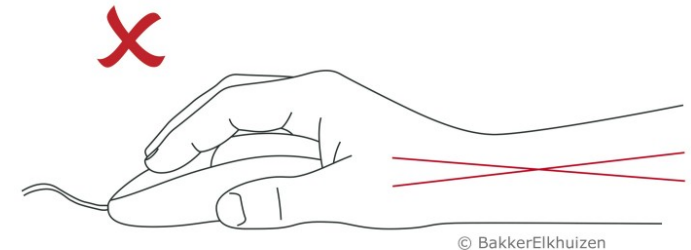

Das Besondere an der ergonomischen HandshoeMouse ist, dass Ihre komplette Hand wie bei einem Handschuh auf der gesamten Oberfläche der Maus ruht.

Dank der patentierten Form ist es nicht nötig, die Maus zu greifen und den Finger zu heben, wenn man sie bedient. Gleiten Sie einfach mit der Maus über die Oberfläche. Eine leicht geneigte, die Handfläche und die Finger stützende Computermaus erfordert die geringste Muskelaktivität in der Hand und führt zu einer geringeren neuronalen Erregung. Reduzieren Sie die Muskelaktivität in Ihrer Hand und Ihren Fingern und arbeiten Sie auf die natürlichste, ergonomischste und bequemste Weise.

Ergonomischer Hintergrund

Biomechanische Untersuchungen haben gezeigt, dass eine handflächenunterstützende Oberfläche eine bessere Lösung zur Vermeidung von Nacken-, Schulter-, Arm- und Handbeschwerden darstellt. Es wird daher empfohlen, eine Computermaus zu verwenden, die die Griffkräfte zum Halten der Maus minimiert oder sogar eliminiert (K.J. van Zwieten et al.: Health – the base of human potential: problems and ways to solve them, 2011.).