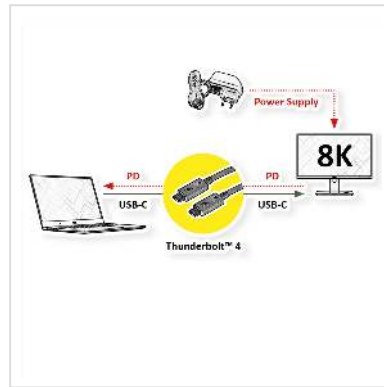

ROLINE Thunderbolt™ 4 Kabel, C-C, ST/ST, 8K UHD-2, 40Gbit/s, 100W, aktiv, schwarz, 1,5 m

| | |
|---------------------|---------------|
| Artikelnummer | 11.02.9047 |
| Hersteller | ROLINE |
| Hersteller-Art.-Nr. | 11.02.9047 |
| EAN (Einzelstück) | 7630049629028 |

Thunderbolt™ 4 Kabel mit dem von USB 3.1 bekannten Typ C Stecker bieten Ihnen die momentan höchstmögliche Datenübertragungsrate von bis zu 40 Gbit/s und volle Stromversorgungs-Unterstützung (bis 20V 5A / 100W)! Die Kabel verfügen außerdem über den DP Mode für besonders hochauflösende Bild- und Tonübertragung von bis zu 7680x4320 @60Hz (8K).

- Thunderbolt™ Protokolle erlauben maximale Datenübertragungsraten von bis zu 40 Gbit/s
- DP Mode zum Anschließen eines Monitors mit USB Typ C / Thunderbolt™ 4 Anschluss, mit einer maximalen Auflösung von 7680x4320 @60Hz (8K)
- Unterstützt Stromversorgung (Power Delivery) bis 20V 5A / 100W, für die Stromversorgung Ihres Macbooks, Ultrabooks oder Notebooks/Laptops
- Kabel in besonders hochwertiger Qualität mit verbesserter Schirmung
- Mit dem reversiblen Typ C Stecker an beiden Enden
- Vergoldete Kontakte für geringen Verschleiß bei hohen Steckzyklen
- Farbe: schwarz