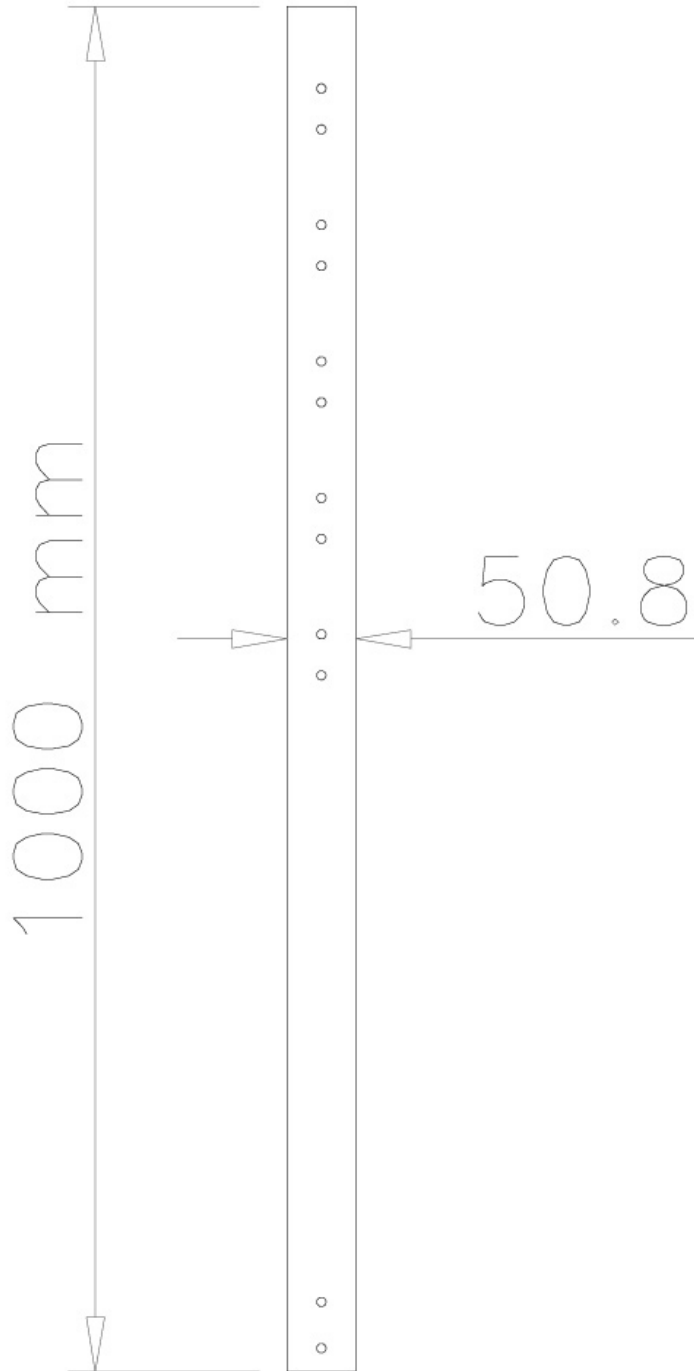

FPMA-CP100BLACK

NEOMOUNTS TUBE DE RALLONGE ECRAN

Neomounts

Measuring unit: mm