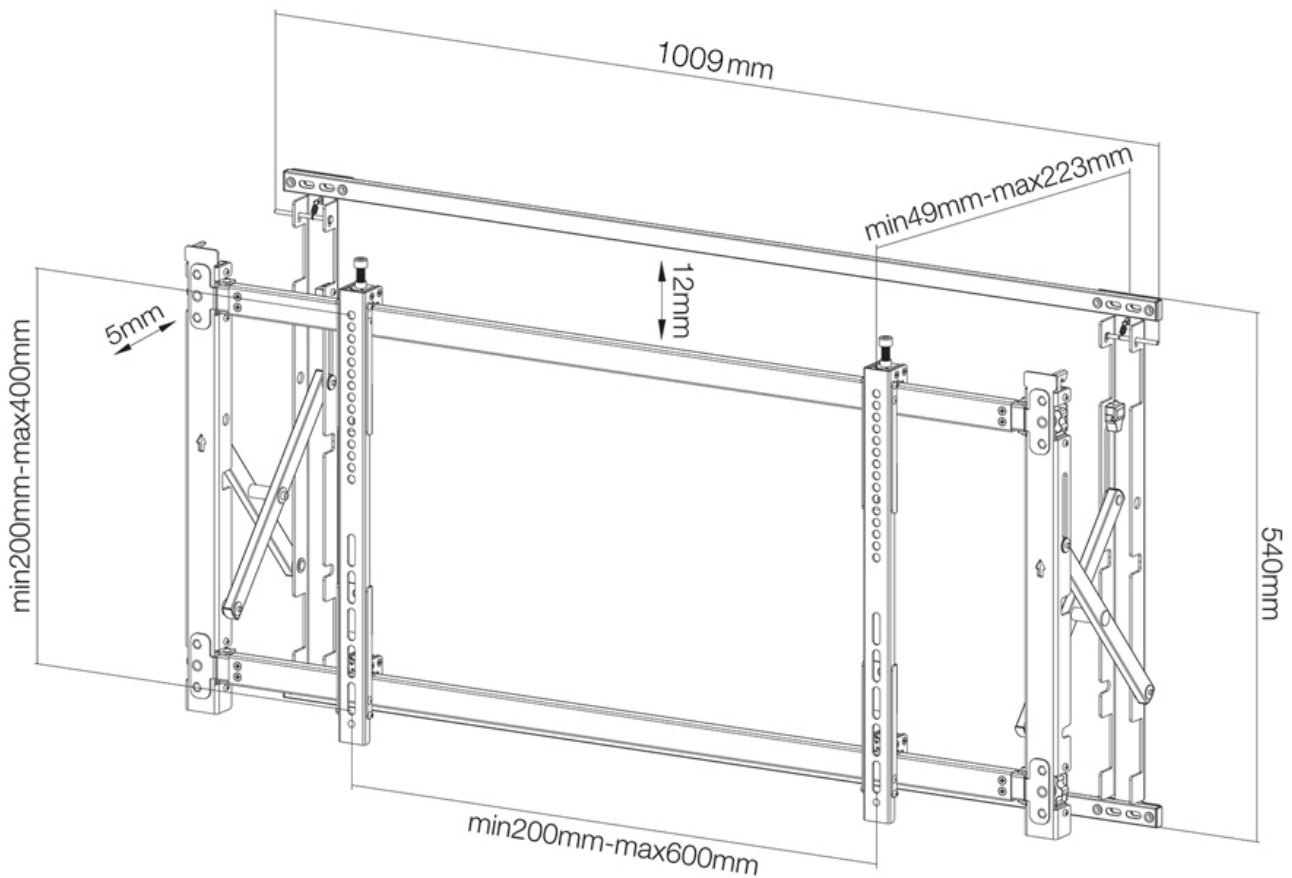

LED-VW1750BLACK

NEOMOUNTS SUPPORT MURAL POUR MUR

Neomounts