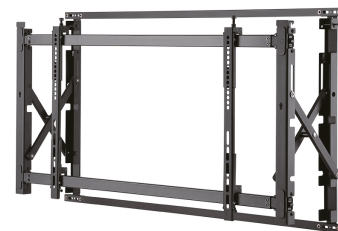

#### FONCTIONNALITÉ

Type	Fixé
Réglage de la hauteur	54 cm
Réglage de la largeur	101 cm
Réglage de la profondeur	4,9-22,3 cm
Verrouillable	Non verrouillable
Type de réglage	Micro-ajustement
Réglage du mur vidéo	Extraire

Neomounts

Neomounts

**Le support mural Neomounts, modèle LED-VW1750BLACK est un support mural fixe pour écrans plats jusqu'à 55" (140 cm).**

Le support mural Neomounts, modèle LED-VW1750BLACK est un support mural fixe pour écrans plats jusqu'à 55" (140 cm).

Ce support est un excellent choix si vous voulez une ultime flexibilité de visualisation avec votre écran plat. Ce support mural est spécialement réalisé pour être utilisé dans les murs vidéos. l'écran peut facilement être retiré.

Neomounts LED-VW1750BLACK est adapté pour les écrans jusqu'à 55" (140 cm). La capacité de poids de ce produit est de 35 kg chaque écran. Le montage mural est adapté pour les écrans qui répondent au VESA 200x200 à 600x400mm.