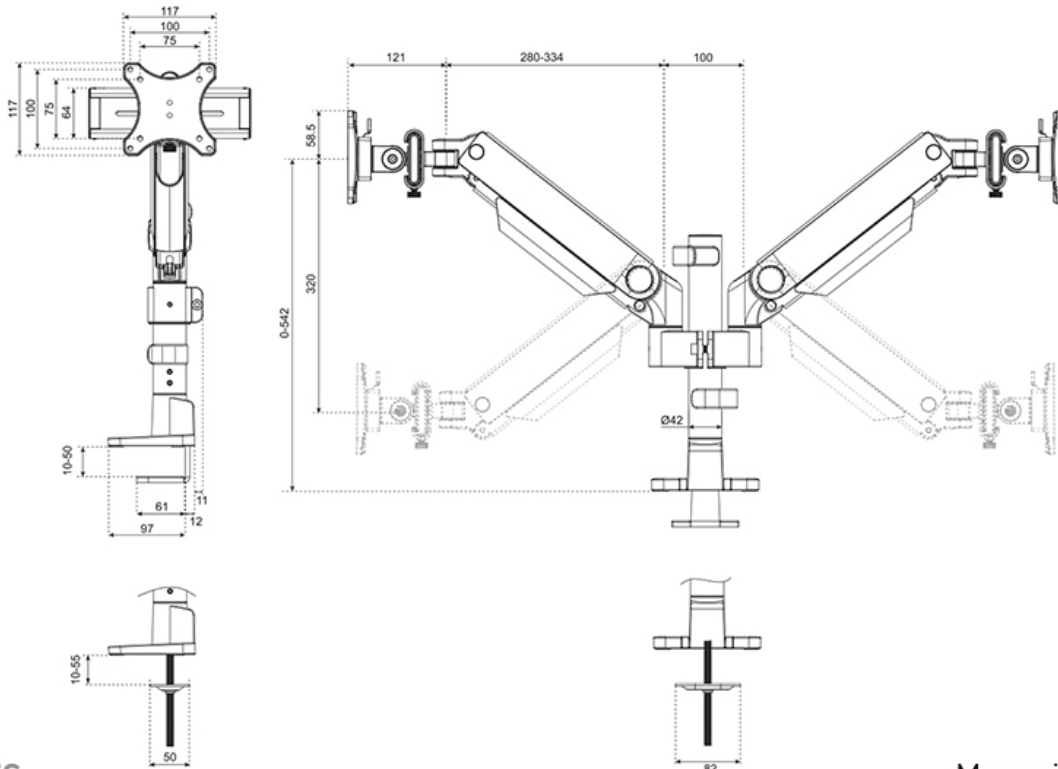

DS65S-950BL2

NEOMOUNTS SUPPORT MONITEUR DE

Neomounts

Measuring unit: mm