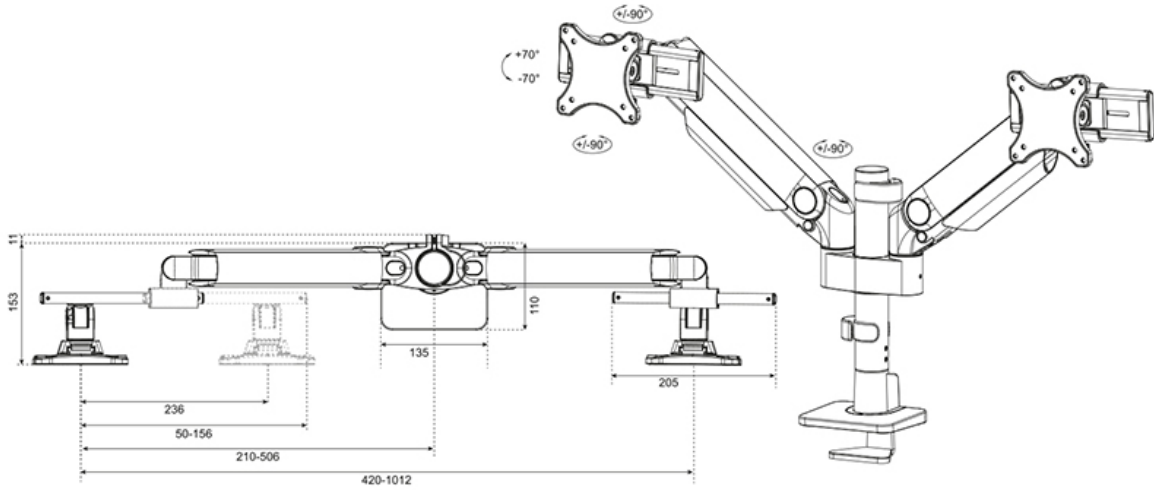

DS65S-950BL2

NEOMOUNTS SUPPORT MONITEUR DE

Neomounts

Measuring unit: mm