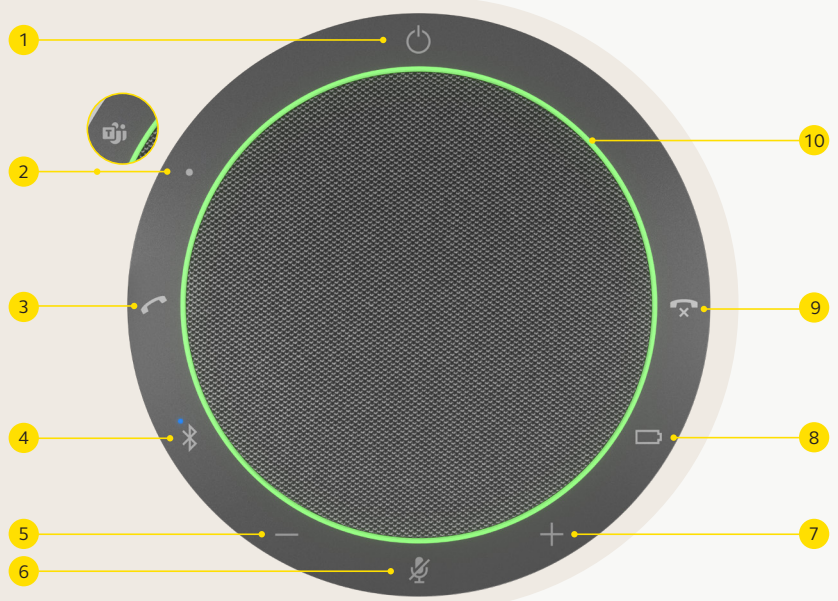

BRUGSANVISNING

①		Tænd/sluk
②		Smart-knap / Microsoft Teams-knap (MS-variant)
③		Besvar opkald
④		Bluetooth
⑤		Lydstyrke ned
⑥		Slå lyden fra mikrofonen
⑦		Lydstyrke op
⑧		Batteri
⑨		Afslut/afvis opkald
⑩		LED-statusring