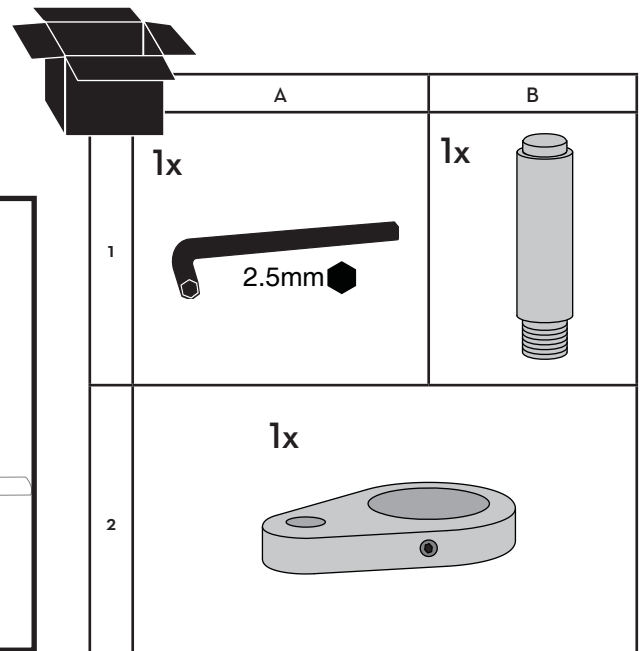

ergotron®

LX One-Stop Rotational Control Kit

EN User Guide

ES Guía del usuario

FR Manuel de l'utilisateur

DE Gebrauchsgids

JA ユーザーガイド

ZH 用户指南