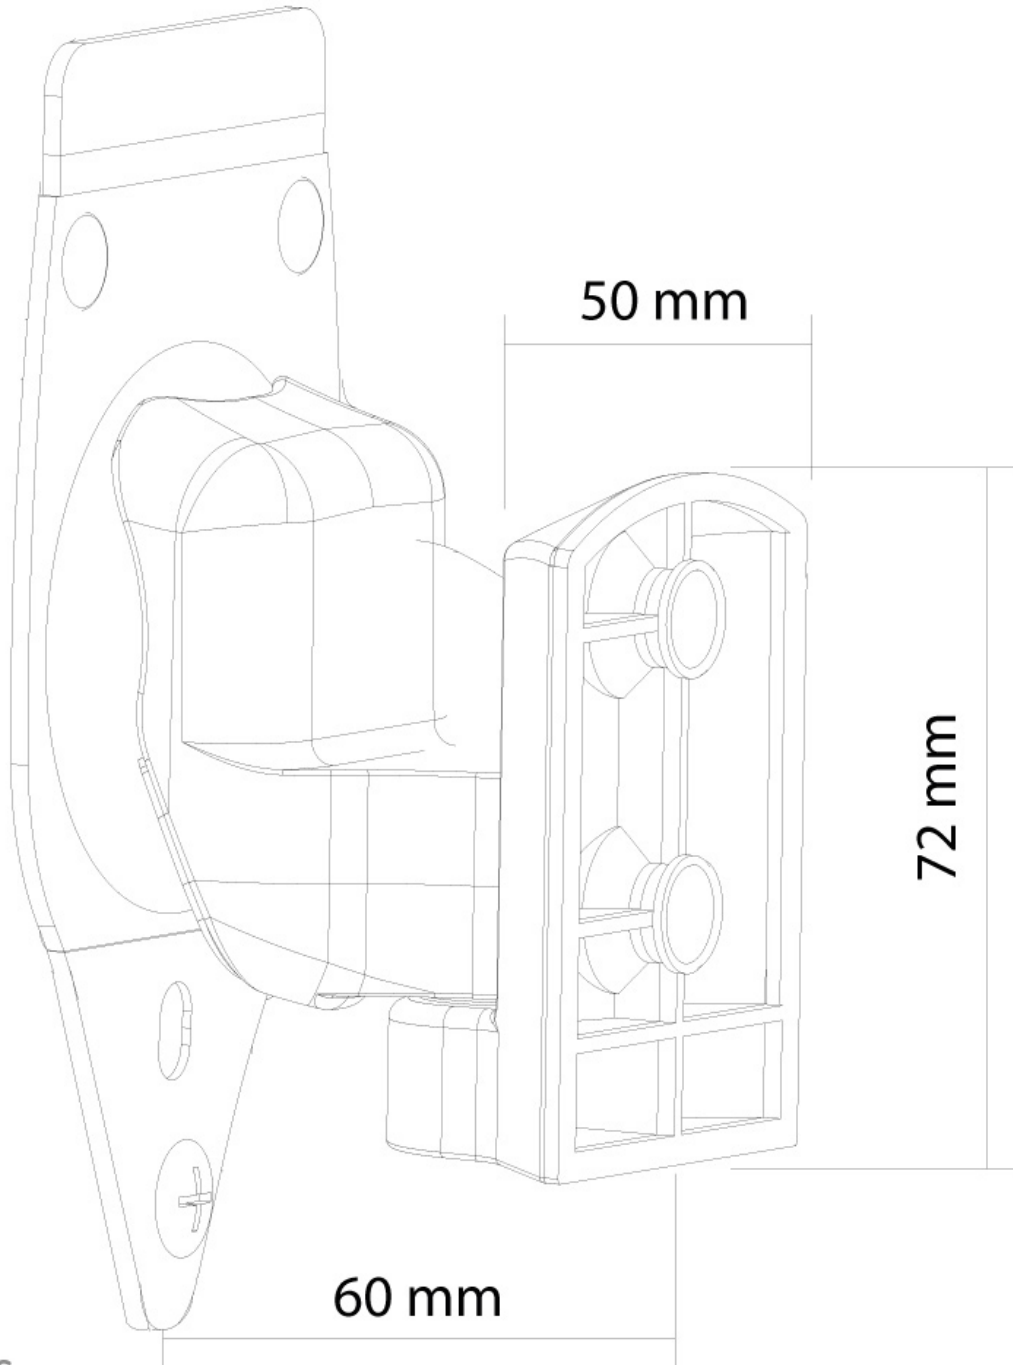

NM-WS300WHITE

NEOMOUNTS SUPPORT MURAL SONOS PLAY3

CARACTÉRISTIQUES

GÉNÉRAL

FONCTIONNALITÉ

Type	Inclinaison Rotation Tourner Mouvement complet
Réglage de la largeur	5 cm
Réglage de la profondeur	6 cm
Inclinaison (degrés)	20°
Pivotement (degrés)	45°
Points de pivot	3
Rotation (degrés)	360°
Type de réglage	Aucun

INFORMATIONS

Couleur	Blanc
Matériau principal	Plastique
Garantie	5 ans
EAN code	8717371445331

*Remarque : Les tailles en pouces indiquées ne sont qu'une indication et sont combinées avec le poids maximum et les dimensions VESA. Par contre, le poids maximum et les dimensions VESA sont des limitations à ne pas dépasser.

Le produit a 1 pivot et fonction d'inclinaison. Le modèle Neomounts NM-WS300WHITE supports des haut-parleurs jusqu'à 3 kilos.

NM-WS300WHITE

NEOMOUNTS SUPPORT MURAL SONOS PLAY3

Neomounts