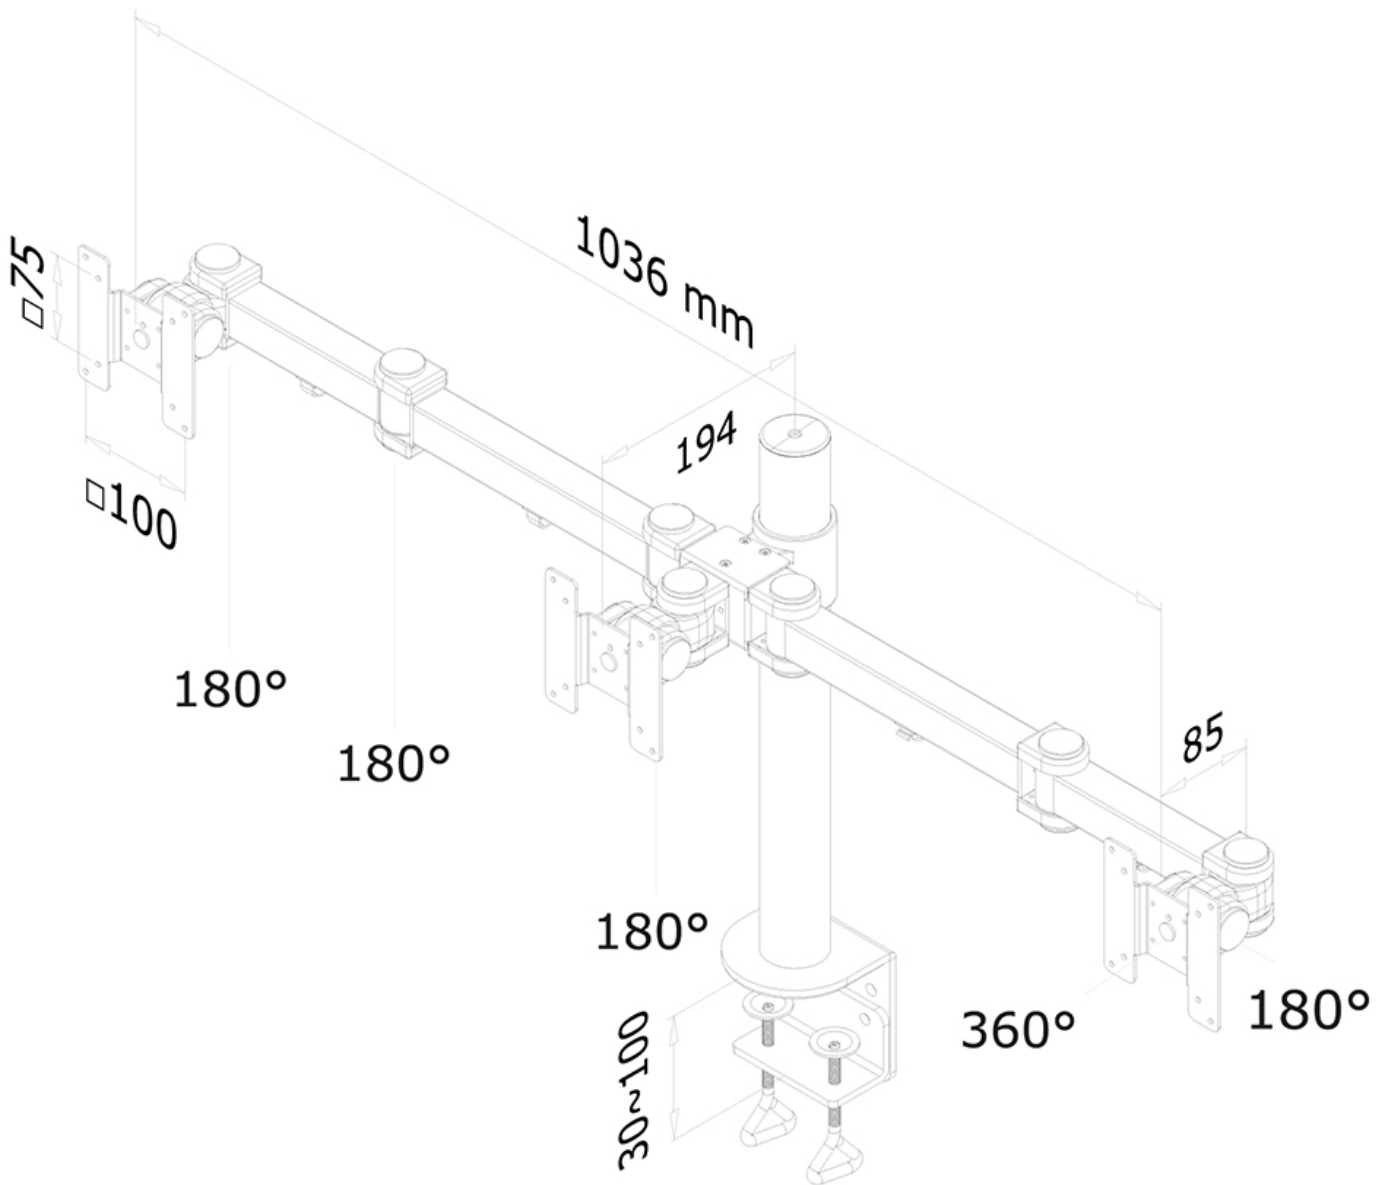

FPMA-D960D3

NEOMOUNTS SUPPORT MONITEUR DE

Neomounts