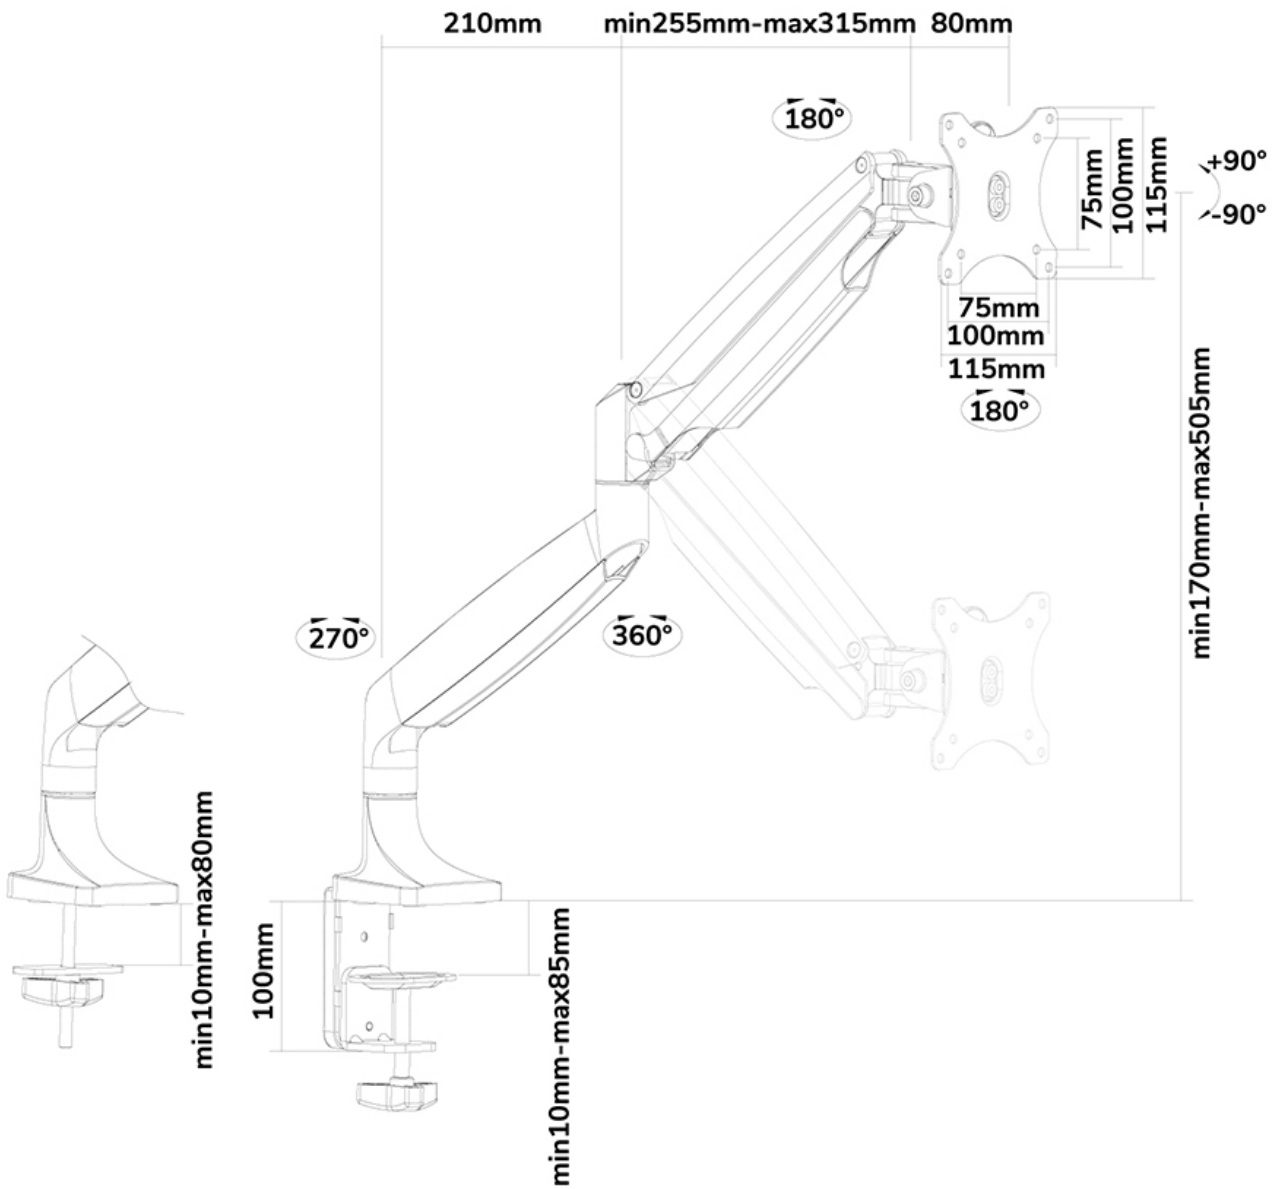

NM-D750BLACK

NEOMOUNTS SUPPORT MONITEUR DE

Neomounts