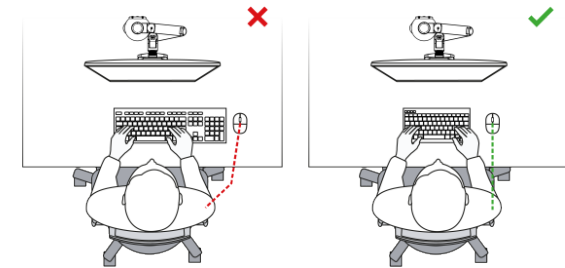

UltraBoard 950 V2

Kompakte kabelgebundene USB-C-Tastatur, mit der Sie überall und jederzeit inline arbeiten können. Mit zwei integrierten USB-A-Anschlüssen.

Kompakt aber reichhaltig!

Trotz seiner kompakten Größe ist das UltraBoard 950 V2 vollgepackt mit Funktionen. Es entspricht den ergonomischen Standards der DIN EN ISO-Normen für Tastaturen. Der Scherenmechanismus, der 19-mm-Tastenabstand und die konkaven Tasten mit dunkler Beschriftung auf weißem Hintergrund sorgen für komfortables und präzises Tippen. Weitere Merkmale sind Hotkeys, integrierte Multimediatasten und Status-LEDs für einen effizienten Arbeitsablauf.

Ergonomischer Hintergrund

Bei einer kompakten Tastatur fehlt der Nummernblock. Dadurch kann man die Maus näher an der Tastatur platzieren. Untersuchungen zeigen, dass 90 % der Nutzer das numerische Feld nicht oder nur selten nutzen. Mit einer kompakten Tastatur arbeiten Sie bequemer, weil dies den Abstand zur Maus reduziert (Cook C, et al., 1998). Dadurch nimmt wiederum die Belastung der Unterarme und der Schulter ab. Dunklere Buchstaben auf hellem Grund erleichtern das Lesen (ISO 9241) und tragen zu einer höheren Produktivität bei (Snyder, 1990).