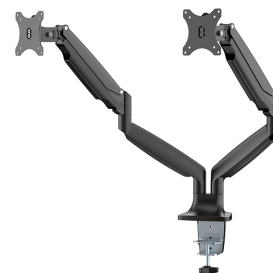

FONCTIONNALITÉ

Type	Inclinaison Rotation Tourner Mouvement complet
Réglage de la hauteur	17-50,5 cm
Réglage de la largeur	110 cm
Réglage de la profondeur	8-60,5 cm
Inclinaison (degrés)	+90°, -90°
Pivotement (degrés)	+90°, -90°
Rotation (degrés)	+180°, -180°
Type de réglage	Ressort à gaz

NEOMOUNTS SUPPORT MONITEUR DE

Neomounts

Neomounts

Le support de bureau Neomounts, modèle NM-D750DBLACK, s'incline, se tourne et pivote, il est adapté pour deux écrans plats jusqu'à 32" (82 cm).

Le support de bureau Neomounts, modèle NM-D750DBLACK, s'incline, se tourne et pivote, il est adapté pour deux écrans plats jusqu'à 32" (82 cm). Ce support est un excellent choix pour économiser de l'espace sur les bureaux en l'installant à l'aide d'une pince de bureau ou œillet à monter.

La technique de Neomounts, inclinaison de 180°, rotation de 180° et pivot de 180° permet au montage de changer l'angle de vue pour profiter pleinement des capacités des écrans plats. La hauteur est facilement réglable jusqu'à 51 centimètres grâce à un ressort à gaz. Profondeur réglable jusqu'à 61 cm. Une gestion des câbles unique cache et achemine les câbles pour garder le lieu de travail bien rangé.

Neomounts NM-D750DBLACK a trois points de pivot et est adapté pour 2 écrans jusqu'à 32" (82 cm). La capacité de poids de ce produit est de 9 kg chaque écran. Ce support de bureau est adapté pour les écrans qui répondent au VESA 75x75 ou 100x100 mm. Différents modèles de trous peuvent être couverts à l'aide des plaques d'adaptation Neomounts VESA.