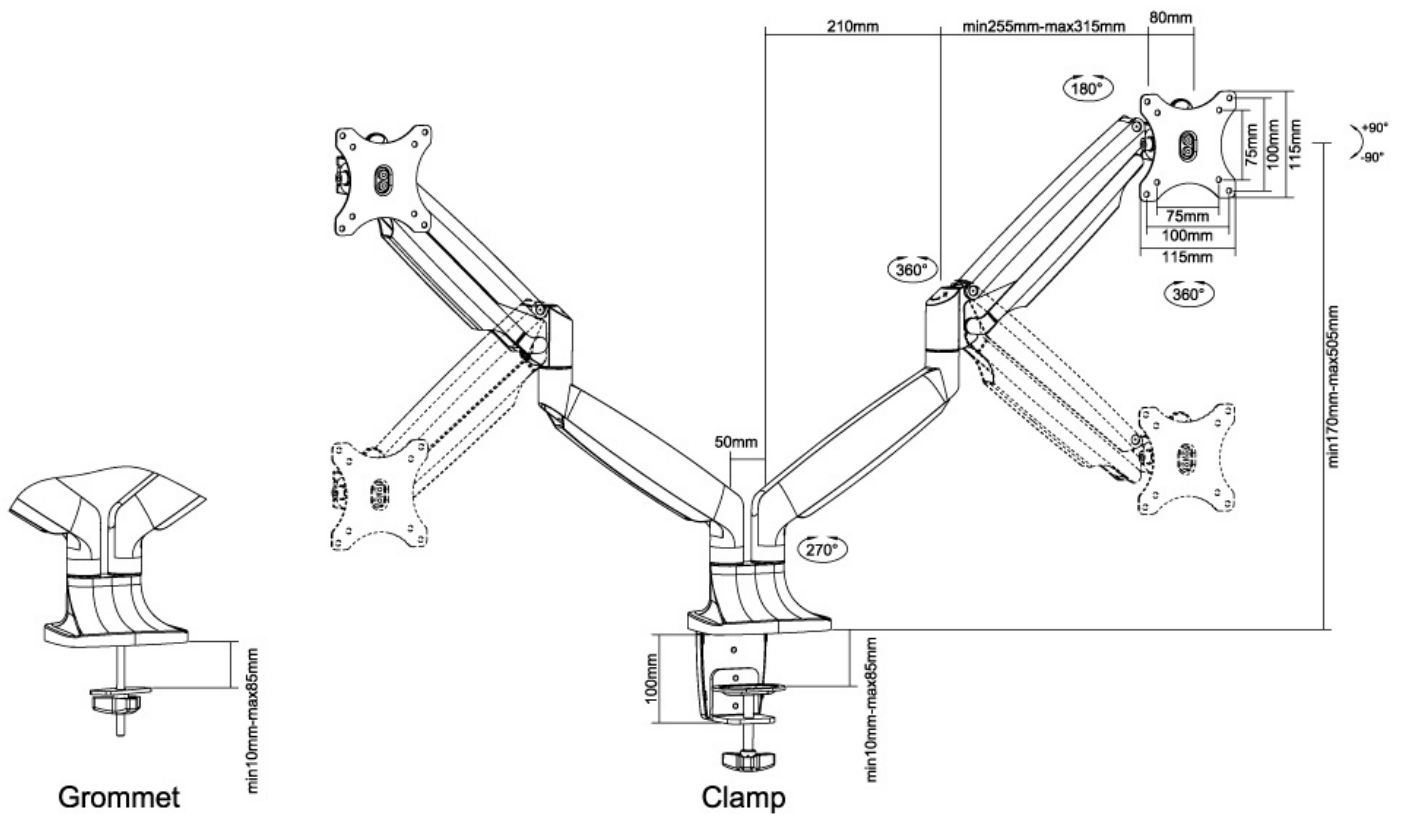

NM-D750DBLACK

NEOMOUNTS SUPPORT MONITEUR DE

Neomounts