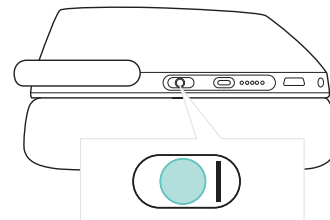

## Ein-/Ausschalten des Headsets

Headset einschalten

Headset ausschalten

## ANC-Schalter

ANC Maximal-Modus einschalten

ANC Adaptiv-Modus einschalten;  
lässt sich über die EPOS Connect App anpassen

ANC ausschalten