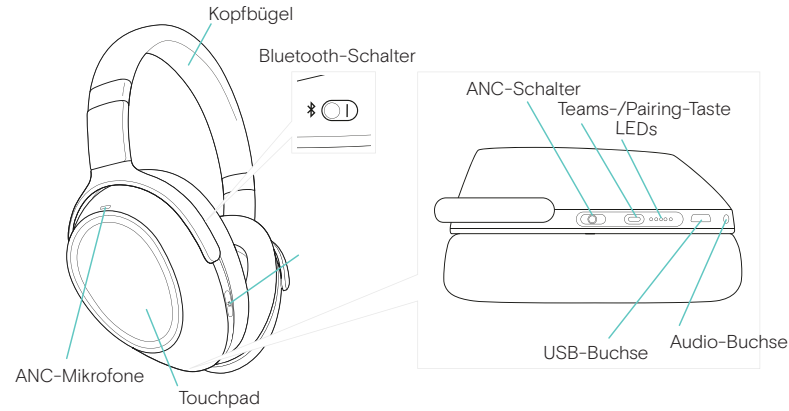

Bedienungsanleitung für das **ADAPT 600**