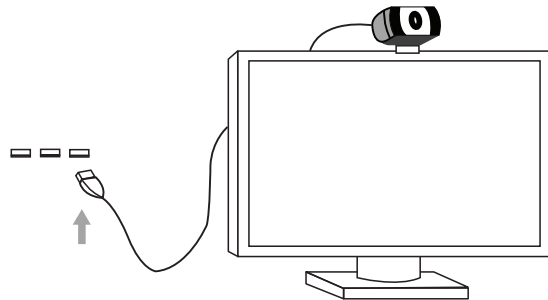

- Plug the cable into a USB port. The computer will complete the installation.
- Branchez le câble dans le port USB. L'ordinateur lancera l'installation.
- Inserire il cavo in una presa USB. Il computer completerà l'installazione
- Schließen Sie das Kabel an einen USB-Port. Der Computer installiert automatisch.
- Conecte el cable a un puerto USB. El ordenador completará la instalación

Max Res:	1080P HD
Video Res:	1920x1080@30fps, 1280x720@30fps, 640x480@30fps
Format:	MJPEG/YUV
Focus Type:	Fixed
Range:	30cm to infinity
FoV	110°
Mic:	Built-in omnidirectional