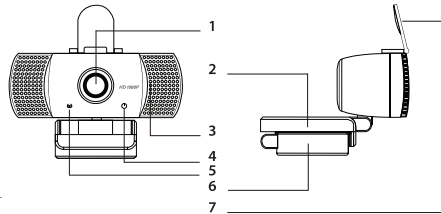

Webcam

- 1. LENS
- 2. MOUNT
- 3. MICROPHONE
- 4. POWER LED
- 5. SIGNAL LED
- 6. BASE SCREW
- 7. SHUTTER

- 1. LENTE
- 2. MONTAJE
- 3. MICROFONO
- 4. LED DE ALIMENTACIÓN
- 5. LED DE SEÑAL
- 6. TORNILLO DE LA BASE
- 7. OBTURADOR

- 1. OBJECTIF
- 2. SUPPORT
- 3. MICROPHONE
- 4. LED D'ALIMENTATION
- 5. LED SIGNAL
- 6. VIS POUR LA BASE
- 7. OBTURATEUR

- 1. LINSE
- 2. HALTERUNG
- 3. MIKROFON
- 4. STROM-LED
- 5. LED ANZEIGE
- 6. SOCKELSCHRAUBE
- 7. ABDECKUNG

Max Res:	1080P HD
Video Res:	1920x1080@30fps, 1280x720@30fps, 640x480@30fps
Format:	MJPEG/YUV
Focus Type:	Fixed
Range:	30cm to infinity
FoV	110°
Mic:	Built-in omnidirectional