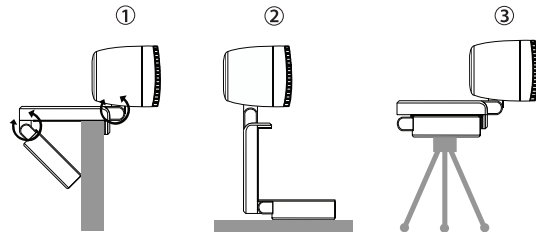

Webcam

- 1. LENS
- 2. MOUNT
- 3. MICROPHONE
- 4. POWER LED
- 5. SIGNAL LED
- 6. BASE SCREW
- 7. SHUTTER

- 1. LENTE
- 2. MONTAJE
- 3. MICROFONO
- 4. LED DE ALIMENTACIÓN
- 5. LED DE SEÑAL
- 6. TORNILLO DE LA BASE
- 7. OBTURADOR

- 1. OBJECTIF
- 2. SUPPORT
- 3. MICROPHONE
- 4. LED D'ALIMENTATION
- 5. LED SIGNAL
- 6. VIS POUR LA BASE
- 7. OBTURATEUR

- 1. LINSE
- 2. HALTERUNG
- 3. MIKROFON
- 4. STROM-LED
- 5. LED ANZEIGE
- 6. SOCKELSCHRAUBE
- 7. ABDECKUNG

- 1. LENTE
- 2. MONTAGGIO
- 3. MICROFONO
- 4. LED ALIMENTAZIONE
- 5. LED SEGNALE
- 6. VITE BASE
- 7. OTTURATORE

- Plug the cable into a USB port. The computer will complete the installation.
- Branchez le câble dans le port USB. L'ordinateur lancera l'installation.
- Inserire il cavo in una presa USB. Il computer completerà l'installazione
- Schließen Sie das Kabel an einen USB-Port. Der Computer installiert automatisch.
- Conecte el cable a un puerto USB. El ordenador completará la instalación

Max Res:	1080P HD
Video Res:	1920x1080@30fps, 1280x720@30fps, 640x480@30fps
Format:	MJPEG/YUV
Focus Type:	Fixed
Range:	30cm to infinity
FoV	110°
Mic:	Built-in omnidirectional