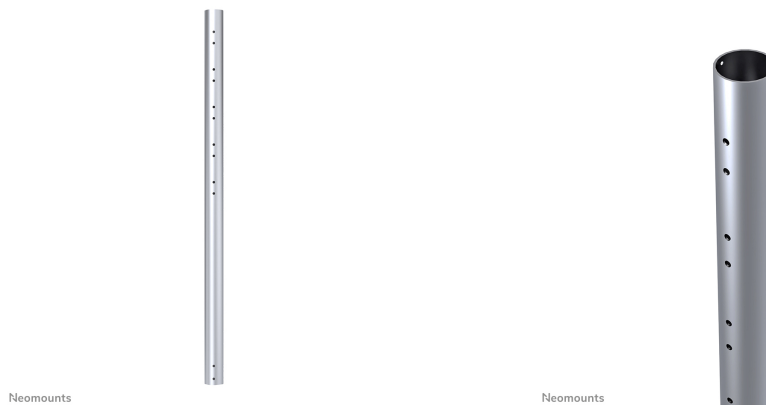

FPMA-CP100

CARACTÉRISTIQUES

GÉNÉRAL

Poids min.	0 kg (par écran)
Poids max.	50 kg (par écran)
Écrans	1

FONCTIONNALITÉ

Type	Fixé
Réglage de la hauteur	100 cm
Type de réglage	Manuel

INFORMATIONS

Couleur	Argent
Matériau principal	Acier
Garantie	5 ans
EAN code	8717371441920

NEOMOUNTS TUBE DE RALLONGE ECRAN

Ce Neomounts support rallonge pour écran plat, modèle FPMA-CP100 (100 cm), vous permet d'étirer la distance de l'écran plat au plafond de 154 centimètres. Idéal à l'utilisation pour des hauts plafonds.

Ce support rallonge pour écran plat, modèle FPMA-CP100, vous permet d'étirer la distance de l'écran plat au plafond de 154 centimètres. Idéal à l'utilisation pour des hauts plafonds.

Ce support rallonge remplace le mat d'origine qui est livré avec le support. Le diamètre est de 5 cm. Le tube de prolongement est muni d'une gestion de câble. Cachez vos câbles dans la colonne et gardez le tout bien rangé.

Différents modèles et longueurs disponibles suivant les supports à écran plat: FPMA-C200, FPMA-C400SILVER & PLASMA-C100. Le modèle PLASMA-C100 a besoin de deux mats!

Tout le matériel d'installation est fourni avec le produit.