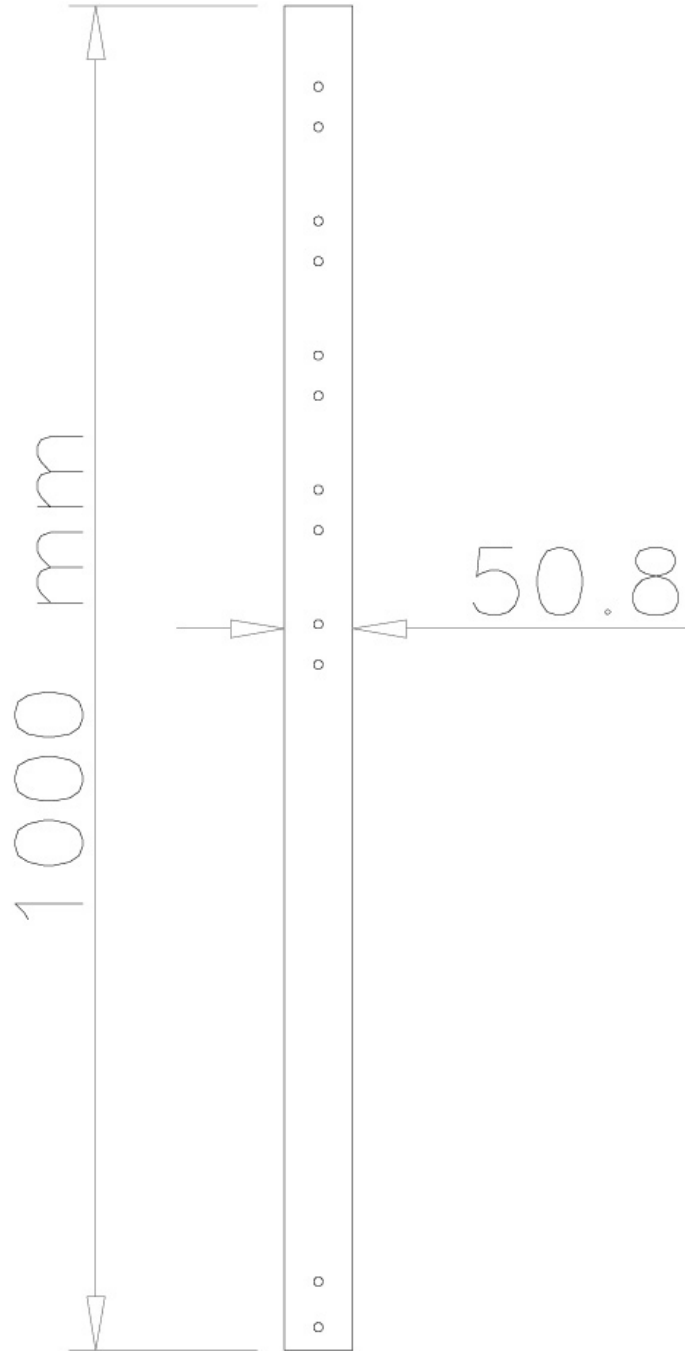

FPMA-CP100

NEOMOUNTS TUBE DE RALLONGE ECRAN

Neomounts

Measuring unit: mm