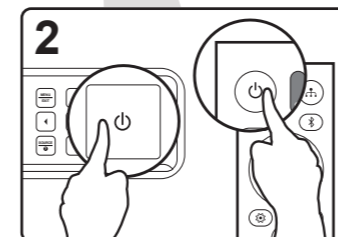

X series

Smart LED Projector

Quick Start Guide
快速安装说明
快速入門指南
빠른 시작 가이드
クイックスタートガイド
Guide de démarrage rapide
Schnellstarthandbuch
Guía de inicio rápido
Guida introduttiva
Guia de Inicio Rápido
Průručka so stručným návodom
Vodnik za hitri začetek
Przewodnik Szybki start
короткий посібник користувача
Hızlı Başlangıç Kılavuzu

Snabbstartsguide
Vodič za brzo pokretanje
краткоe руководство
по началу работы
Ghid de pornire rapidă
Első lépések
Οδηγός γρήγορης εκκίνησης
Pika-aloitusopas
Úvodní příručka
Vodnik za brzi početak
Ръководство за бърз старт
Aan de slag
Panduan Mulai Cepat
Hướng dẫn Khởi động Nhanh
คู่มือเริ่มฉบับรวดเร็ว
دليل البدء السريع

2

3

4

5

6

7

Mounting Screw: M4 x 8 (Max. L = 8 mm)
Unit: mm

8

•16:9 image on a 16:9 screen

(e) = Screen
(f) = Center of Lens

(a) Screen Size	16:9 Image on a 16:9 Screen										
	(b) Projection distance		(c) Image height		(d) Vertical offset						
inch	mm	inch	mm	inch	mm	inch	mm	inch	mm		
30	762	30.21	767	39.27	998	14.71	374	1.47	37	4.41	112
60	1524	60.42	1535	78.55	1995	29.42	747	2.94	75	8.82	224
70	1778	70.49	1791	91.64	2328	34.32	872	3.43	87	10.30	262
80	2032	80.56	2046	104.73	2660	39.22	996	3.92	100	11.77	299
90	2286	90.63	2302	117.82	2993	44.12	1121	4.41	112	13.24	336
100	2540	100.70	2558	130.92	3325	49.03	1245	4.90	125	14.71	374
110	2794	110.77	2814	144.01	3658	53.93	1370	5.39	137	16.18	411
120	3048	120.85	3069	157.10	3990	58.83	1494	5.88	149	17.65	448
130	3302	130.92	3325	170.19	4323	63.73	1619	6.37	162	19.12	486
140	3556	140.99	3581	183.28	4655	68.64	1743	6.86	174	20.59	523
150	3810	151.06	3837	196.37	4988	73.54	1868	7.35	187	22.06	560
200	5080	201.41	5116	261.83	6651	98.05	2491	9.81	249	29.42	747
250	6350	251.76	6395	327.29	8313	122.57	3113	12.26	311	36.77	934
300	7620	302.11	7674	392.75	9976	147.08	3736	14.71	374	44.12	1121