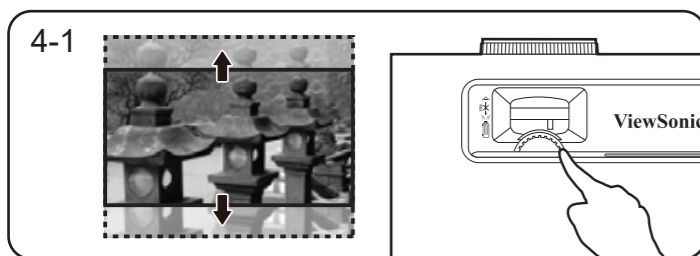

X series

Smart LED Projector

Quick Start Guide
快速安装说明
快速入門指南
빠른 시작 가이드
クイックスタートガイド
Guide de démarrage rapide
Schnellstarthandbuch
Guía de inicio rápido
Guida introduttiva
Guia de Inicio Rápido
Průručka so stručným návodom
Vodnik za hitri začetek
Przewodnik Szybki start
короткий посібник користувача
Hızlı Başlangıç Kılavuzu

Snabbstartsguide
Vodič za brzo pokretanje
краткоe руководство
по началу работы
Ghid de pornire rapidă
Első lépések
Οδηγός γρήγορης εκκίνησης
Pika-aloitusopas
Úvodní příručka
Vodnik za brzi početak
Ръководство за бърз старт
Aan de slag
Panduan Mulai Cepat
Hướng dẫn Khởi động Nhanh
คู่มือเริ่มฉบับรวดเร็ว
دليل البدء السريع

2

3

4

5

6

7

Mounting Screw: M4 x 8 (Max. L = 8 mm)
Unit: mm

8

•16:9 image on a 16:9 screen

(e) = Screen
(f) = Center of Lens

(a) Screen Size	16:9 Image on a 16:9 Screen										
	(b) Projection distance		(c) Image height		(d) Vertical offset						
inch	mm	inch	mm	inch	mm	inch	mm	inch	mm		
30	762	30.21	767	39.27	998	14.71	374	1.47	37	4.41	112
60	1524	60.42	1535	78.55	1995	29.42	747	2.94	75	8.82	224
70	1778	70.49	1791	91.64	2328	34.32	872	3.43	87	10.30	262
80	2032	80.56	2046	104.73	2660	39.22	996	3.92	100	11.77	299
90	2286	90.63	2302	117.82	2993	44.12	1121	4.41	112	13.24	336
100	2540	100.70	2558	130.92	3325	49.03	1245	4.90	125	14.71	374
110	2794	110.77	2814	144.01	3658	53.93	1370	5.39	137	16.18	411
120	3048	120.85	3069	157.10	3990	58.83	1494	5.88	149	17.65	448
130	3302	130.92	3325	170.19	4323	63.73	1619	6.37	162	19.12	486
140	3556	140.99	3581	183.28	4655	68.64	1743	6.86	174	20.59	523
150	3810	151.06	3837	196.37	4988	73.54	1868	7.35	187	22.06	560
200	5080	201.41	5116	261.83	6651	98.05	2491	9.81	249	29.42	747
250	6350	251.76	6395	327.29	8313	122.57	3113	12.26	311	36.77	934
300	7620	302.11	7674	392.75	9976	147.08	3736	14.71	374	44.12	1121