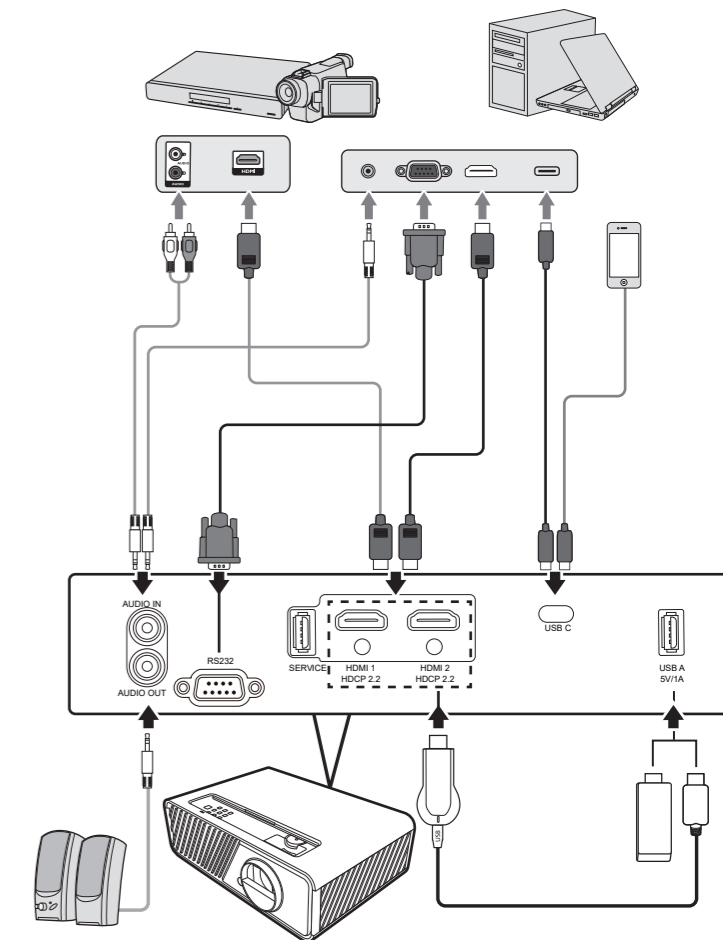

X series

Smart LED Projector

Quick Start Guide
 快速安装说明
 快速入門指南
 빠른 시작 가이드
 クイックスタートガイド
 Guide de démarrage rapide
 Schnellstarthandbuch
 Guía de inicio rápido
 Guida introduttiva
 Guia de Inicio Rápido
 Průručka so stručným návodom
 Vodnik za hitri začetek
 Przewodnik Szybki start
 короткий посібник користувача
 Hızlı Başlangıç Kılavuzu

2

3

4

5

6

7

Mounting Screw: M4 x 8 (Max. L = 8 mm)
 Unit: mm

8

It is recommended that if you intend to permanently install the projector, please physically test the projection size and distance using the actual projector in situ before you permanently install it.