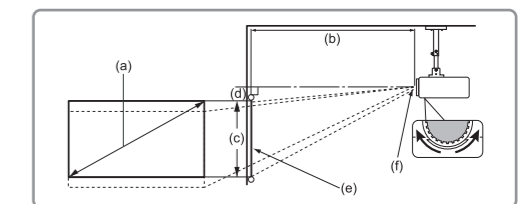

2

3

4

5

6

7

Mounting Screw: M4 x 8 (Max. L = 8 mm)
 Unit: mm

8

•16:9 image on a 16:9 screen

(e) = Screen
 (f) = Center of Lens

(a) Screen Size	16:9 Image on a 16:9 Screen										
	(b) Projection distance		(c) Image height		(d) Vertical offset						
inch	mm	inch	mm	inch	mm	inch	mm	inch	mm		
30	762	30.21	767	39.27	998	14.71	374	1.47	37	4.41	112
60	1524	60.42	1535	78.55	1995	29.42	747	2.94	75	8.82	224
70	1778	70.49	1791	91.64	2328	34.32	872	3.43	87	10.30	262
80	2032	80.56	2046	104.73	2660	39.22	996	3.92	100	11.77	299
90	2286	90.63	2302	117.82	2993	44.12	1121	4.41	112	13.24	336
100	2540	100.70	2558	130.92	3325	49.03	1245	4.90	125	14.71	374
110	2794	110.77	2814	144.01	3658	53.93	1370	5.39	137	16.18	411
120	3048	120.85	3069	157.10	3990	58.83	1494	5.88	149	17.65	448
130	3302	130.92	3325	170.19	4323	63.73	1619	6.37	162	19.12	486
140	3556	140.99	3581	183.28	4655	68.64	1743	6.86	174	20.59	523
150	3810	151.06	3837	196.37	4988	73.54	1868	7.35	187	22.06	560
200	5080	201.41	5116	261.83	6651	98.05	2491	9.81	249	29.42	747
250	6350	251.76	6395	327.29	8313	122.57	3113	12.26	311	36.77	934
300	7620	302.11	7674	392.75	9976	147.08	3736	14.71	374	44.12	1121