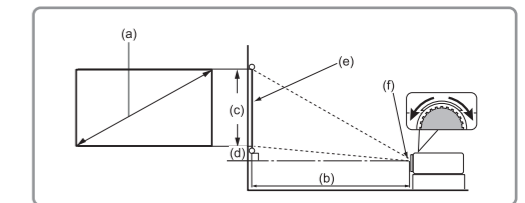

2

3

4

5

6

7

Mounting Screw: M4 x 8 (Max. L = 8 mm)
 Unit: mm

8

•16:9 image on a 16:9 screen

(e) = Screen
 (f) = Center of Lens

(a) Screen Size	16:9 Image on a 16:9 Screen										
	(b) Projection distance		(c) Image height		(d) Vertical offset						
inch	mm	inch	mm	inch	mm	inch	mm	inch	mm		
30	762	30.21	767	39.27	998	14.71	374	1.47	37	4.41	112
60	1524	60.42	1535	78.55	1995	29.42	747	2.94	75	8.82	224
70	1778	70.49	1791	91.64	2328	34.32	872	3.43	87	10.30	262
80	2032	80.56	2046	104.73	2660	39.22	996	3.92	100	11.77	299
90	2286	90.63	2302	117.82	2993	44.12	1121	4.41	112	13.24	336
100	2540	100.70	2558	130.92	3325	49.03	1245	4.90	125	14.71	374
110	2794	110.77	2814	144.01	3658	53.93	1370	5.39	137	16.18	411
120	3048	120.85	3069	157.10	3990	58.83	1494	5.88	149	17.65	448
130	3302	130.92	3325	170.19	4323	63.73	1619	6.37	162	19.12	486
140	3556	140.99	3581	183.28	4655	68.64	1743	6.86	174	20.59	523
150	3810	151.06	3837	196.37	4988	73.54	1868	7.35	187	22.06	560
200	5080	201.41	5116	261.83	6651	98.05	2491	9.81	249	29.42	747
250	6350	251.76	6395	327.29	8313	122.57	3113	12.26	311	36.77	934
300	7620	302.11	7674	392.75	9976	147.08	3736	14.71	374	44.12	1121