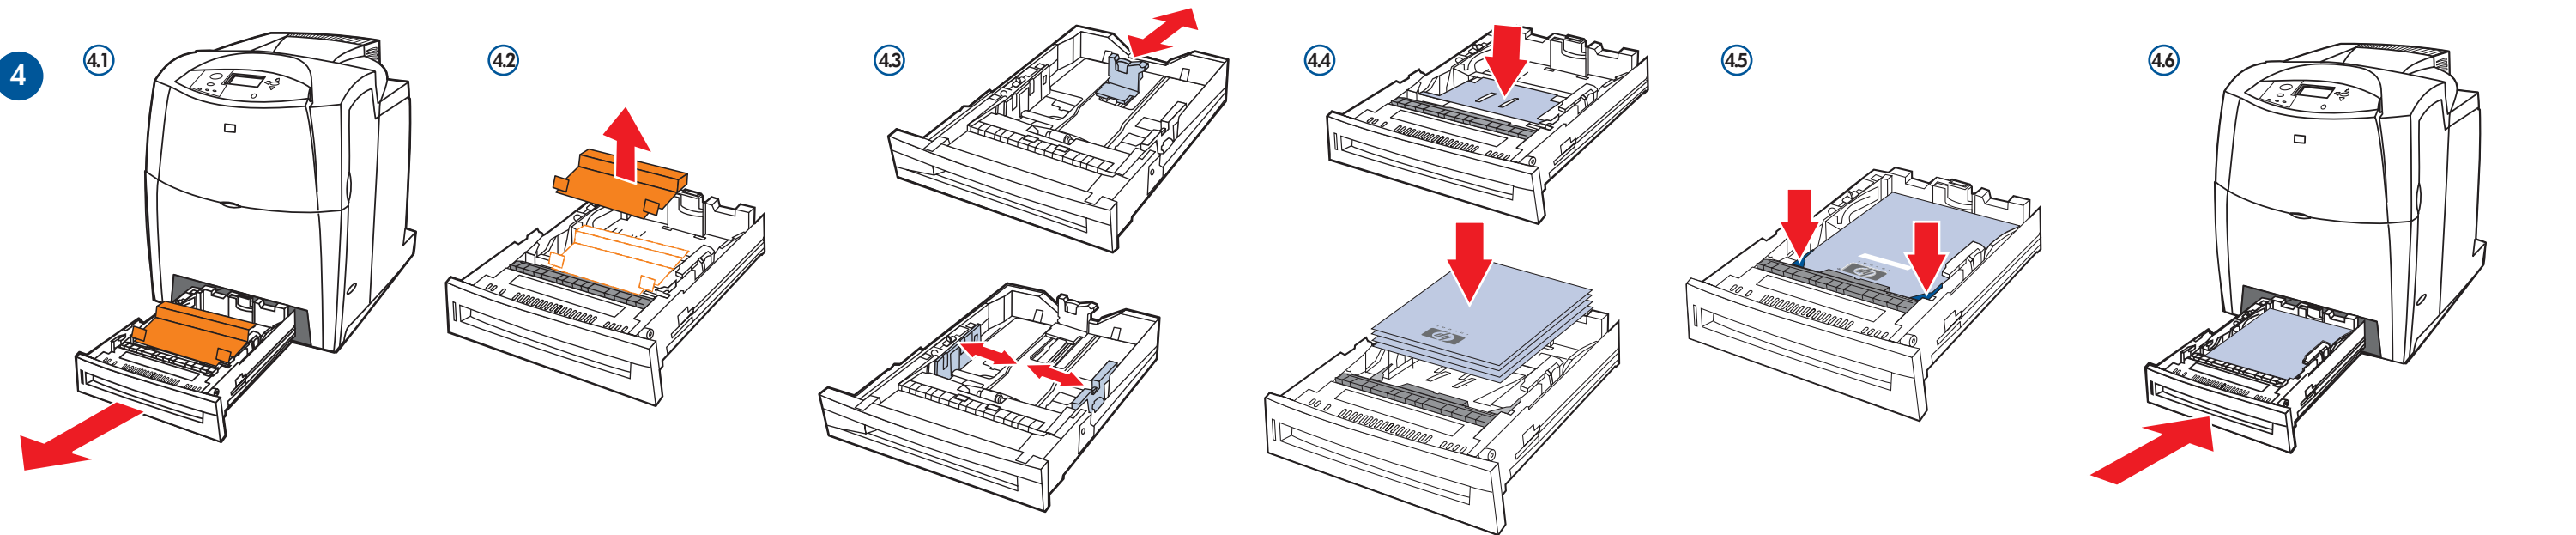

1

2

3

4

5

Choose connection
选择连接
Pilih koneksi
接続を選択します
연결 선택
เลือกการเชื่อมต่อ
選擇連線

EtherNet (RJ-45)

USB

IEEE-1284-C