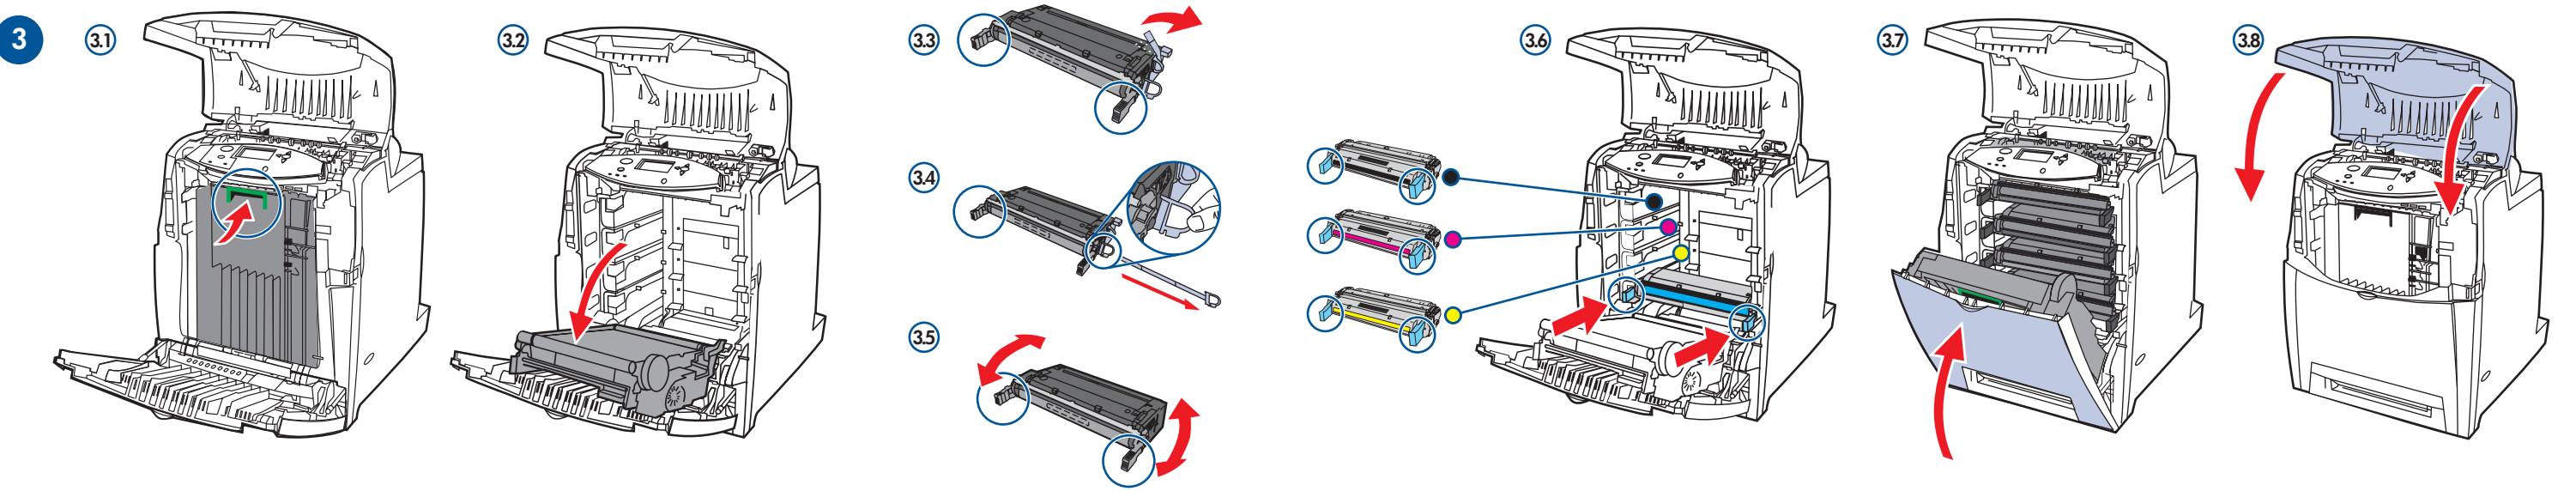

1

2

3

4

5

Choose connection
选择连接
Pilih koneksi
接続を選択します
연결 선택
เลือกการเชื่อมต่อ
選擇連線

EtherNet (RJ-45)

USB

IEEE-1284-C