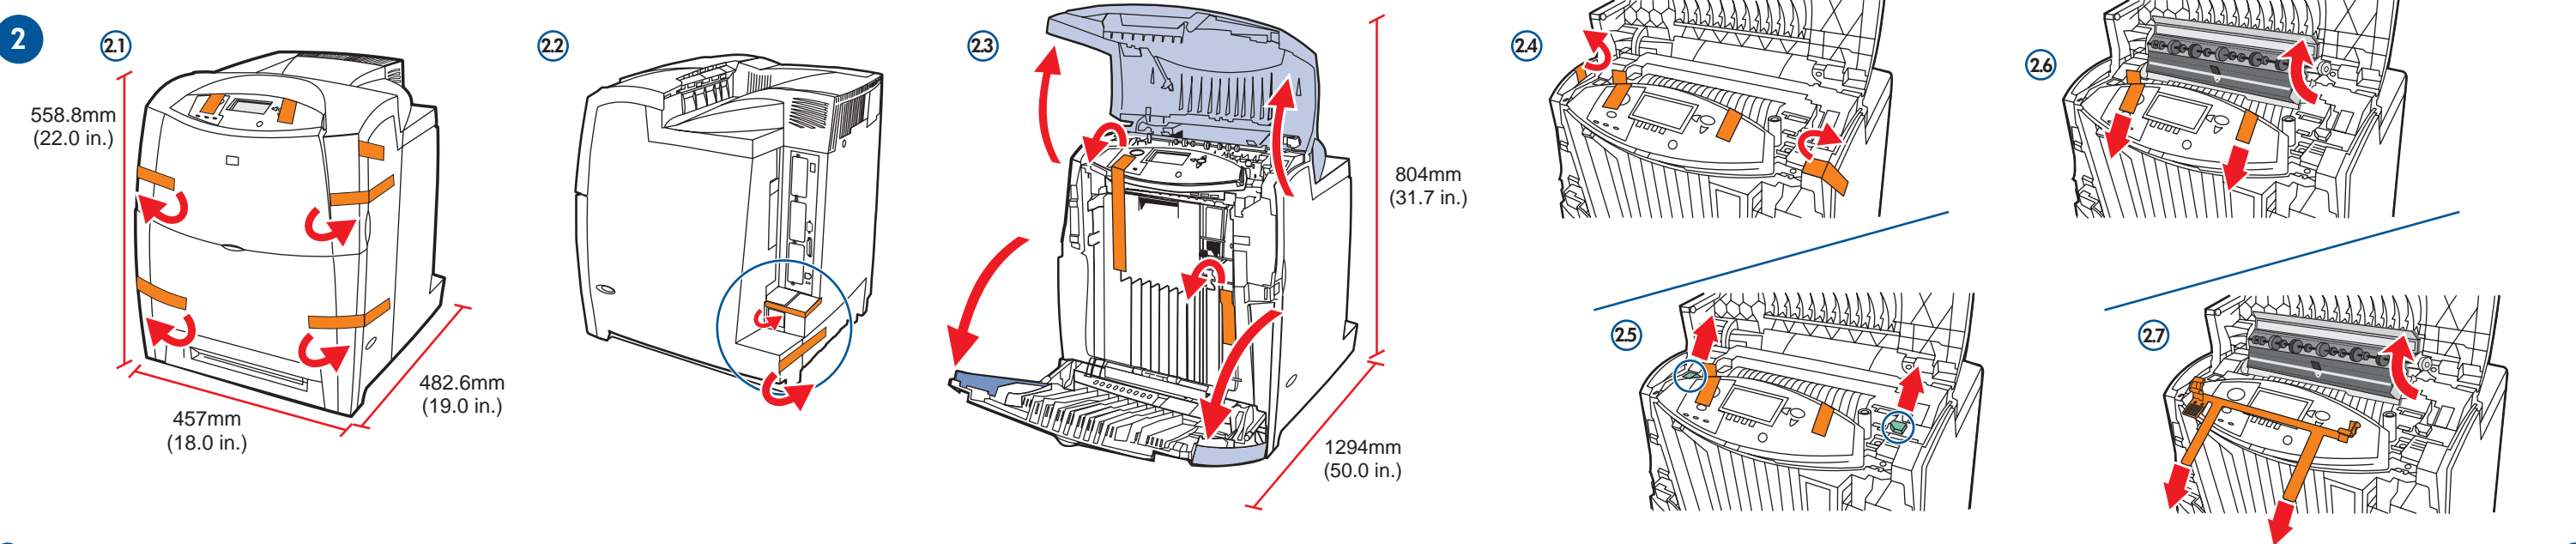

1

2

3

4

5

Choose connection
选择连接
Pilih koneksi
接続を選択します
연결 선택
เลือกการเชื่อมต่อ
選擇連線

EtherNet (RJ-45)

USB

IEEE-1284-C