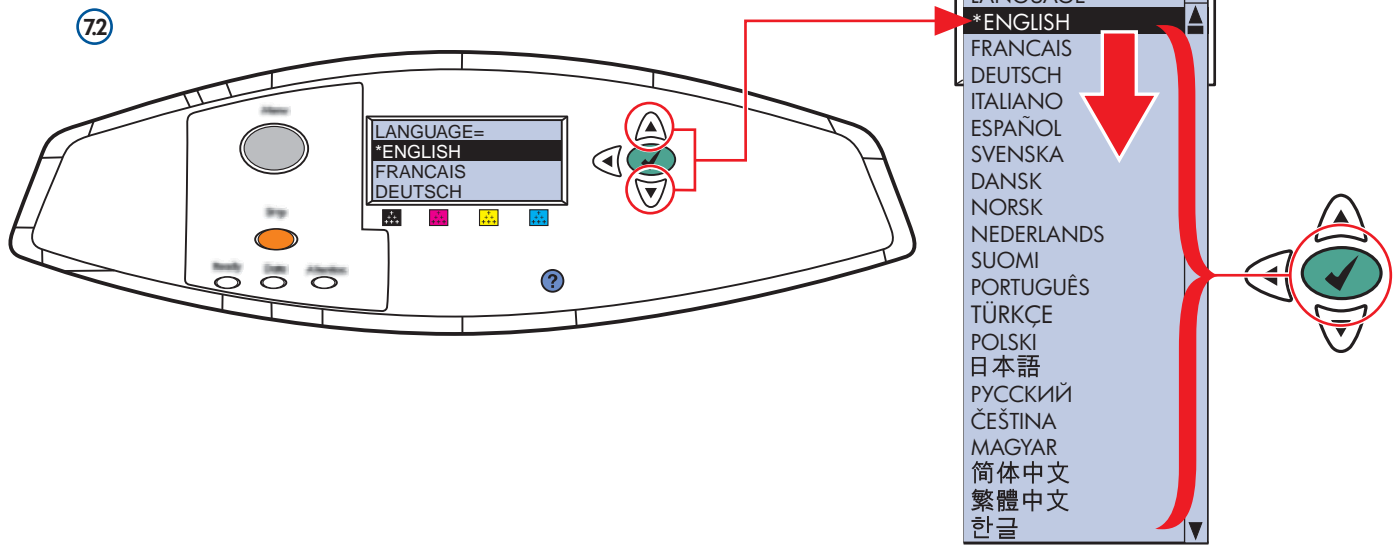

8 Install software & drivers

安裝軟件和驅動程序

Instal perangkat lunak & driver

ソフトウェアとドライバをインストールします

소프트웨어와 드라이버를 설치하십시오

ติดตั้งซอฟต์แวร์และไดรเวอร์

安裝軟體和驅動程式