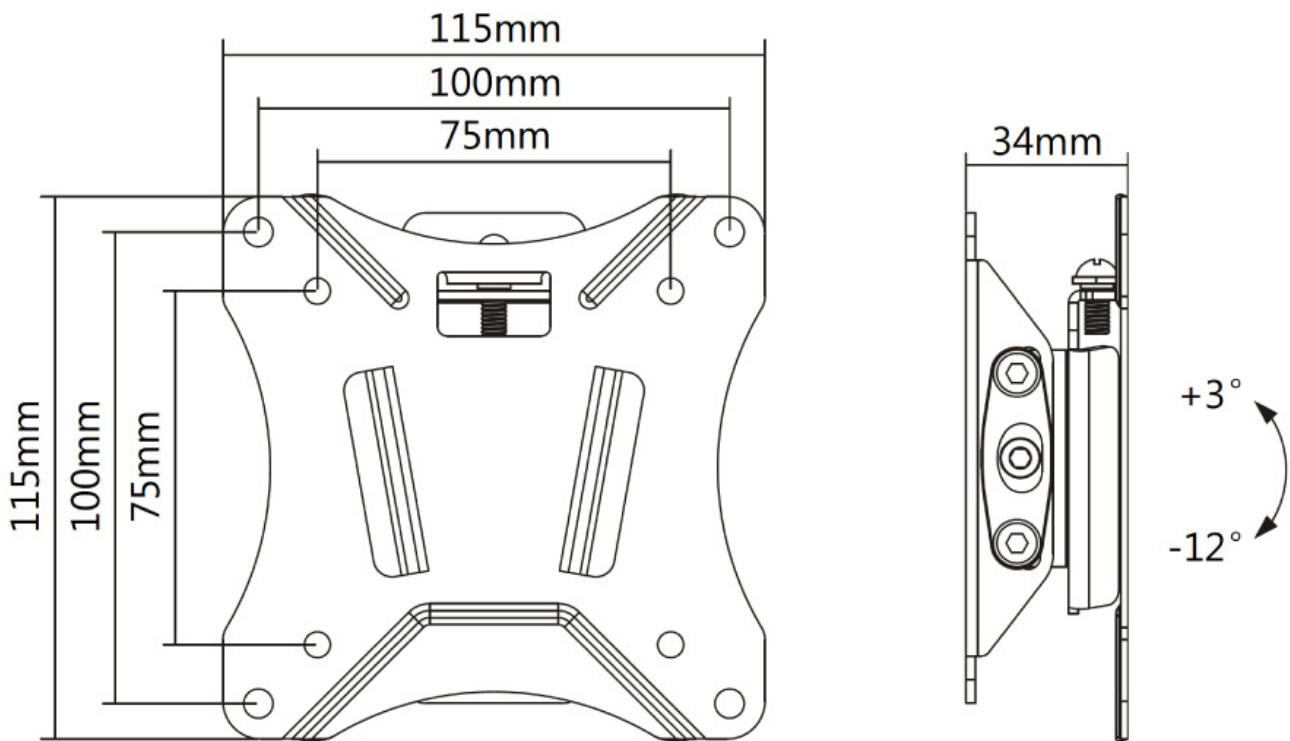

NM-W60BLACK

NEOMOUNTS SUPPORT MURAL POUR TV

Neomounts