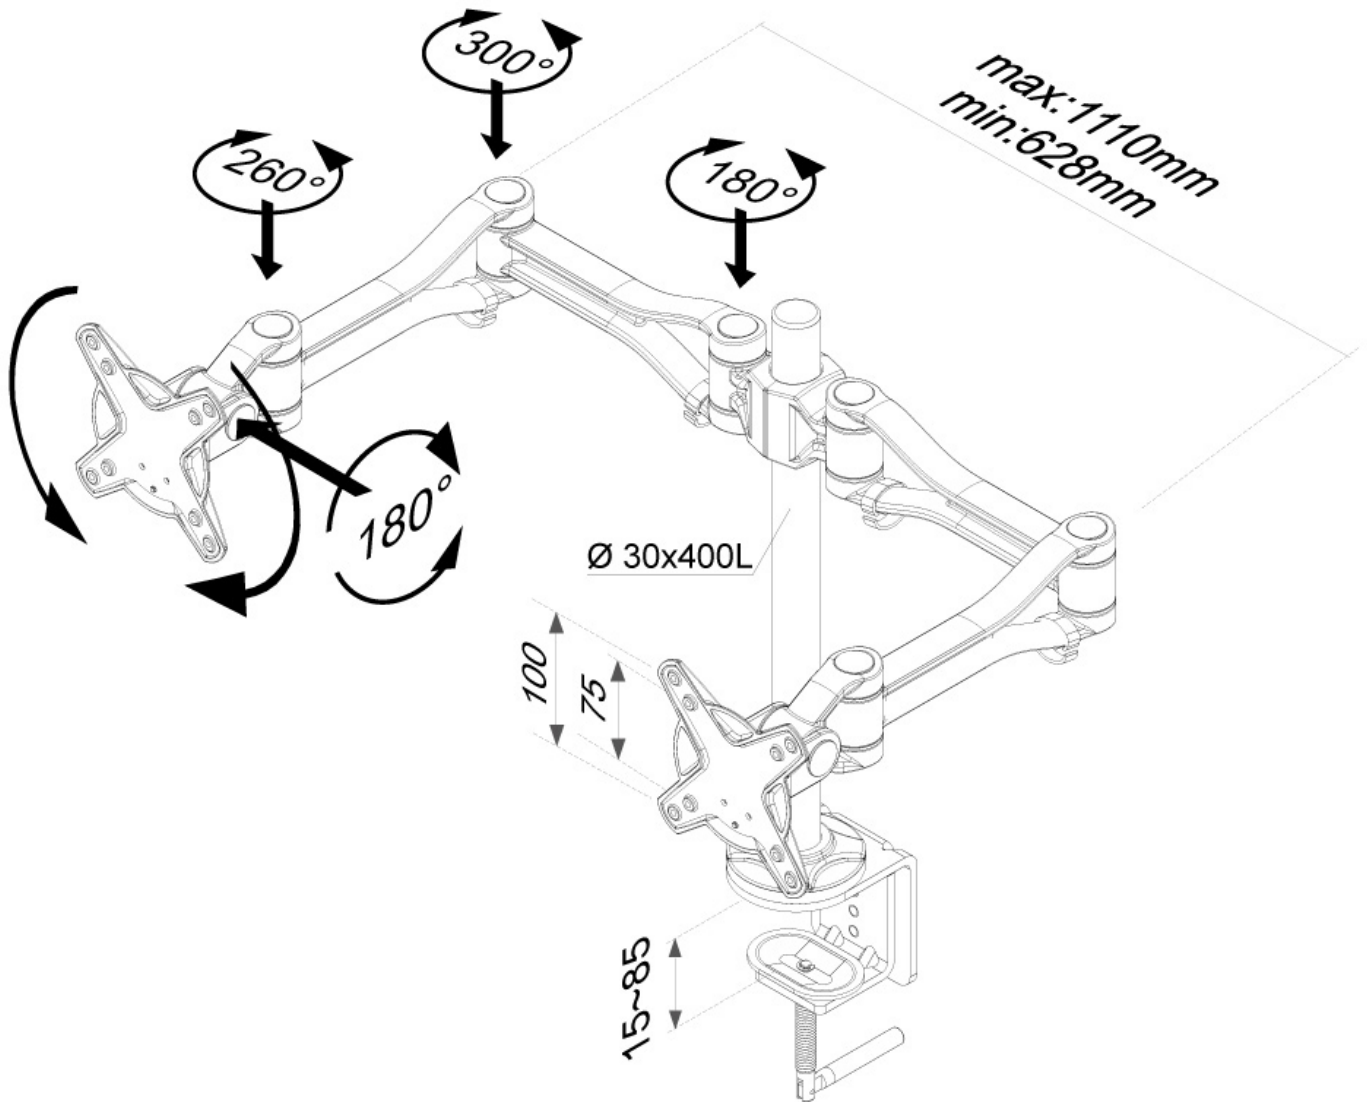

FPMA-D1030D

NEOMOUNTS SUPPORT MONITEUR DE

Neomounts

Measuring unit: mm