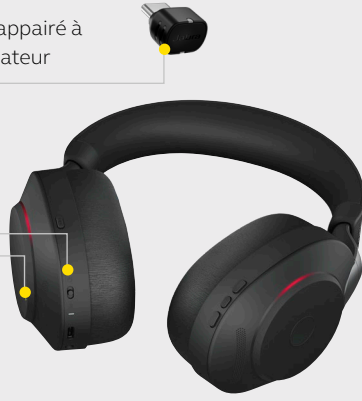

INSTRUCTIONS DE CONNEXION

Raccordez le Jabra Link 390 pré-appairé à l'un des ports USB de votre ordinateur

Glissez puis maintenez l'interrupteur On/Off sur la position Bluetooth jusqu'à ce que la LED clignote en bleu

Suivez les instructions vocales du micro-casque pour l'appairer avec votre smartphone

INSTRUCTIONS DE CHARGE

Utilisez au choix la base de chargement ou le câble de charge USB pour recharger la batterie.

Durée de charge complète

2 heures 20 min

Jusqu'à 37 heures d'utilisation

Charge rapide en 15 minutes

Jusqu'à 8 heures d'utilisation