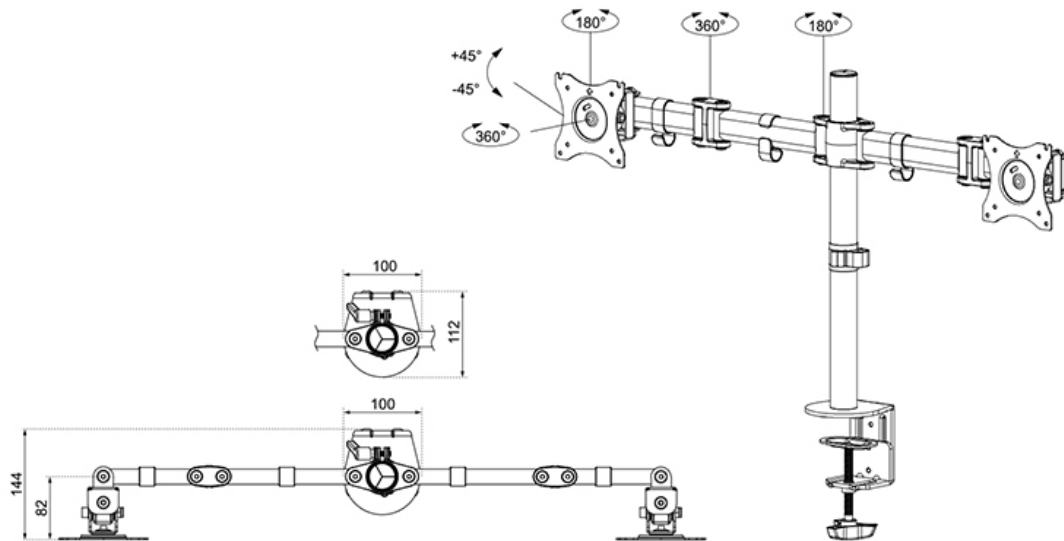

NM-D135DSILVER

NEOMOUNTS SUPPORT MONITEUR DE

Neomounts

Measuring unit: mm