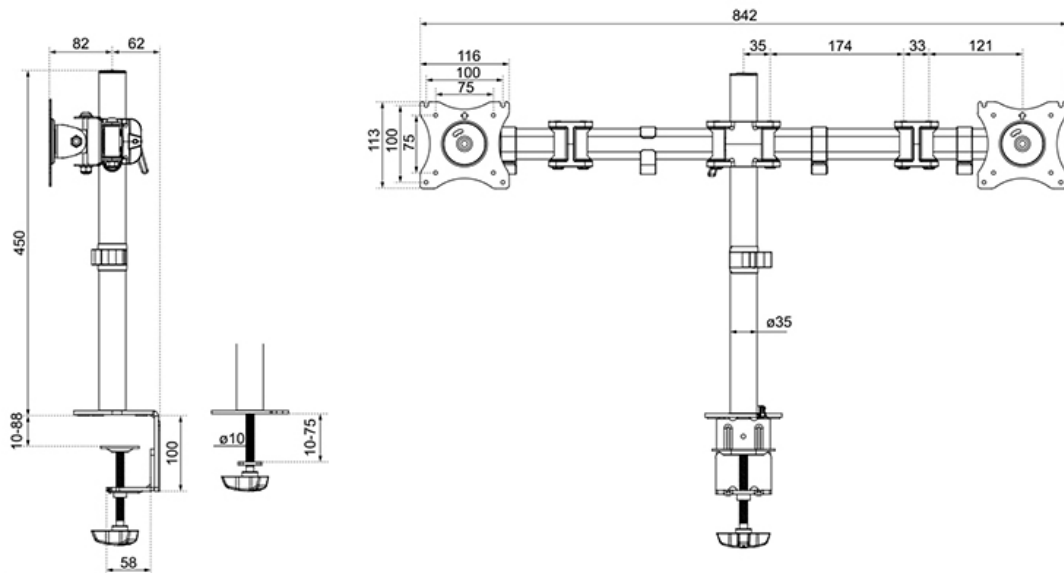

NM-D135DSILVER

NEOMOUNTS SUPPORT MONITEUR DE

Neomounts

Measuring unit: mm