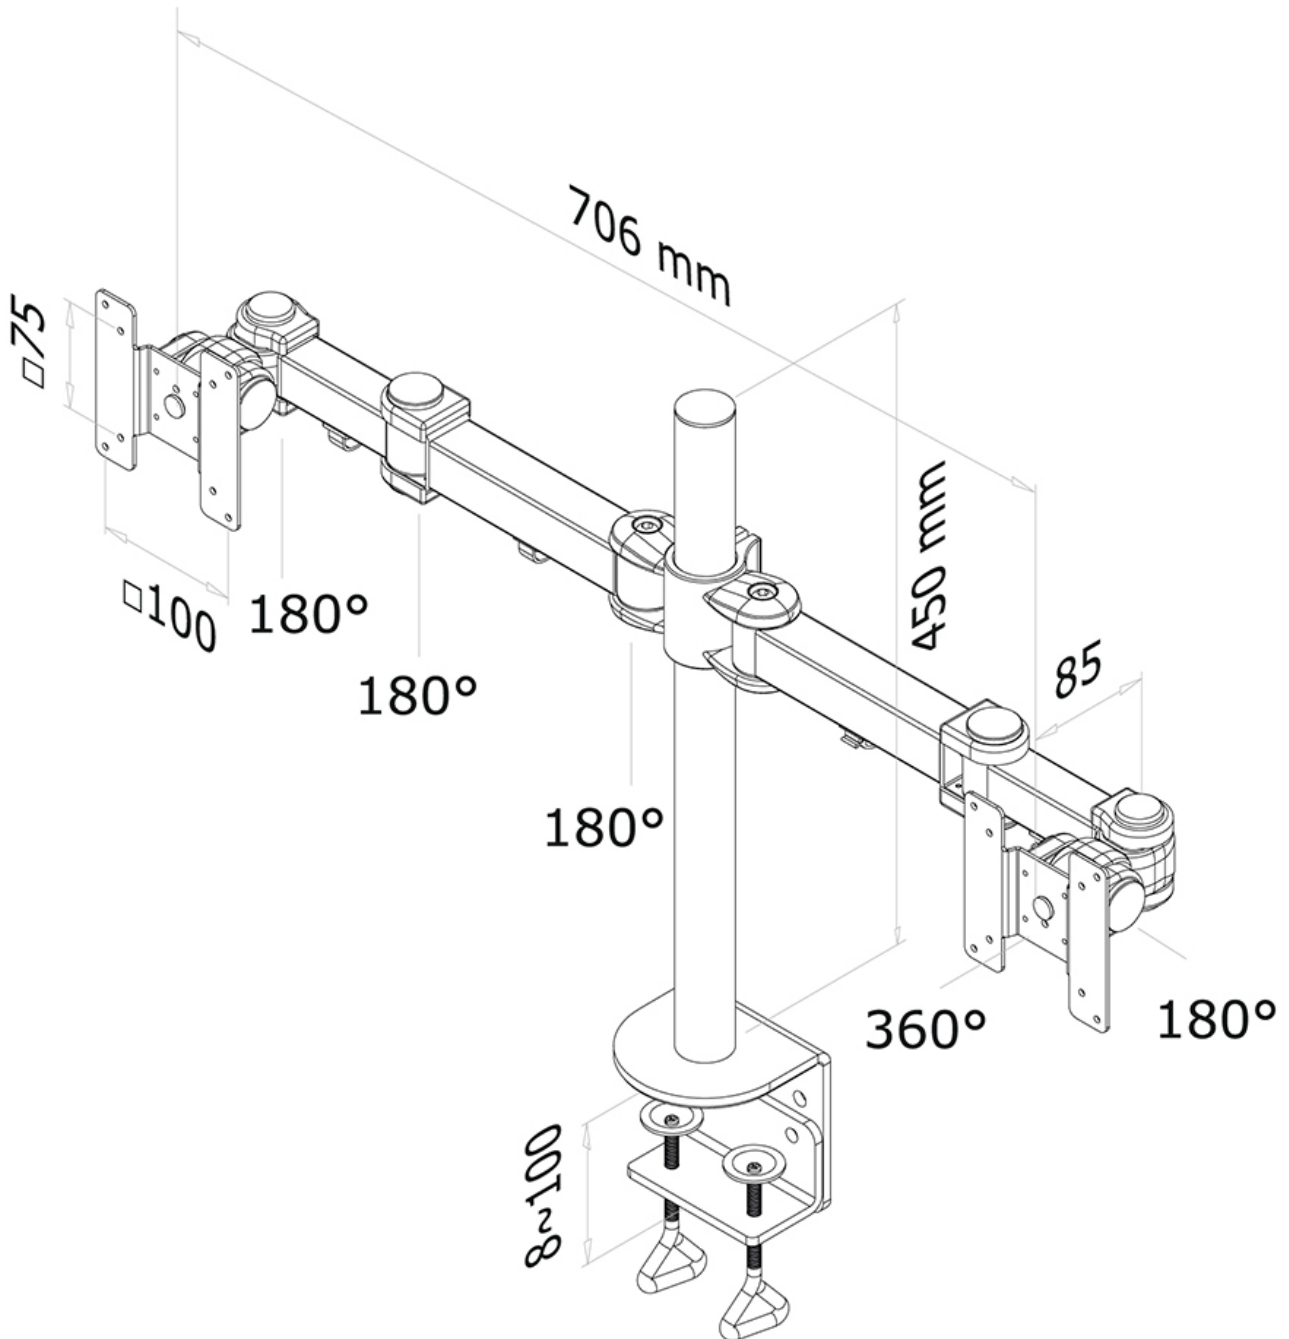

FPMA-D960D

NEOMOUNTS SUPPORT MONITEUR DE

Neomounts