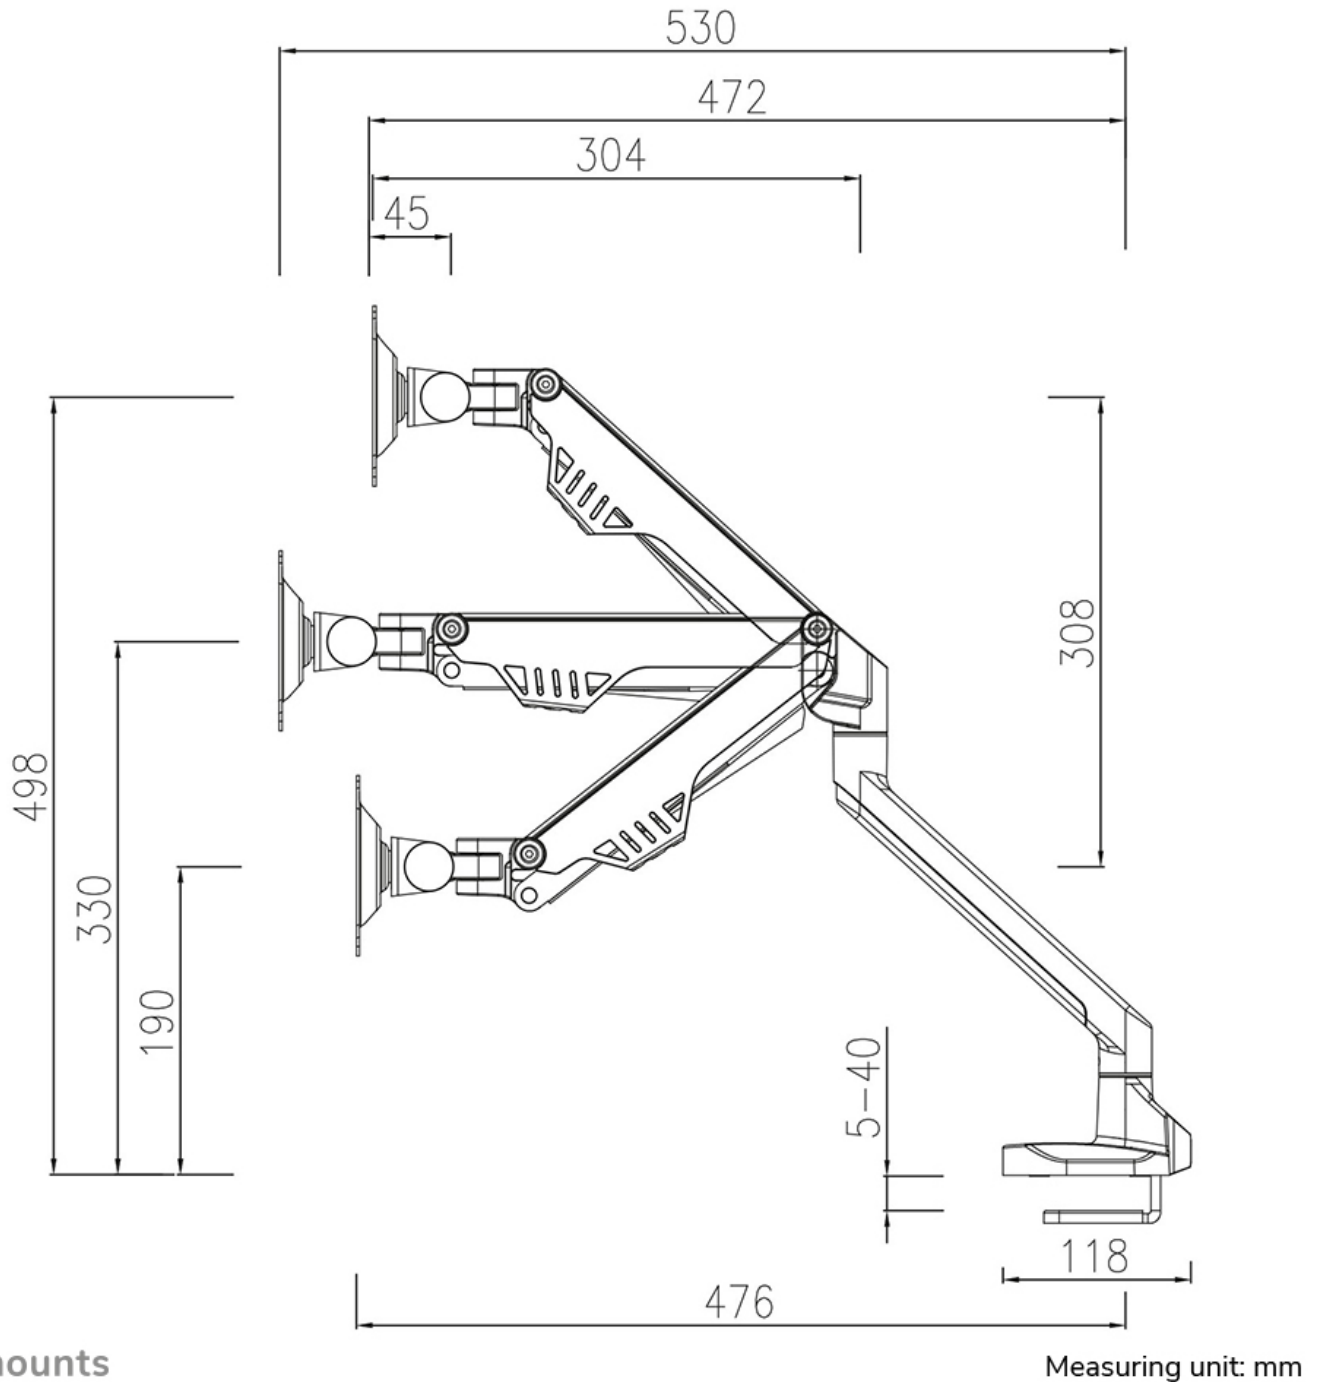

FPMA-D750WHITE2

NEOMOUNTS SUPPORT MONITEUR DE

Neomounts

Measuring unit: mm