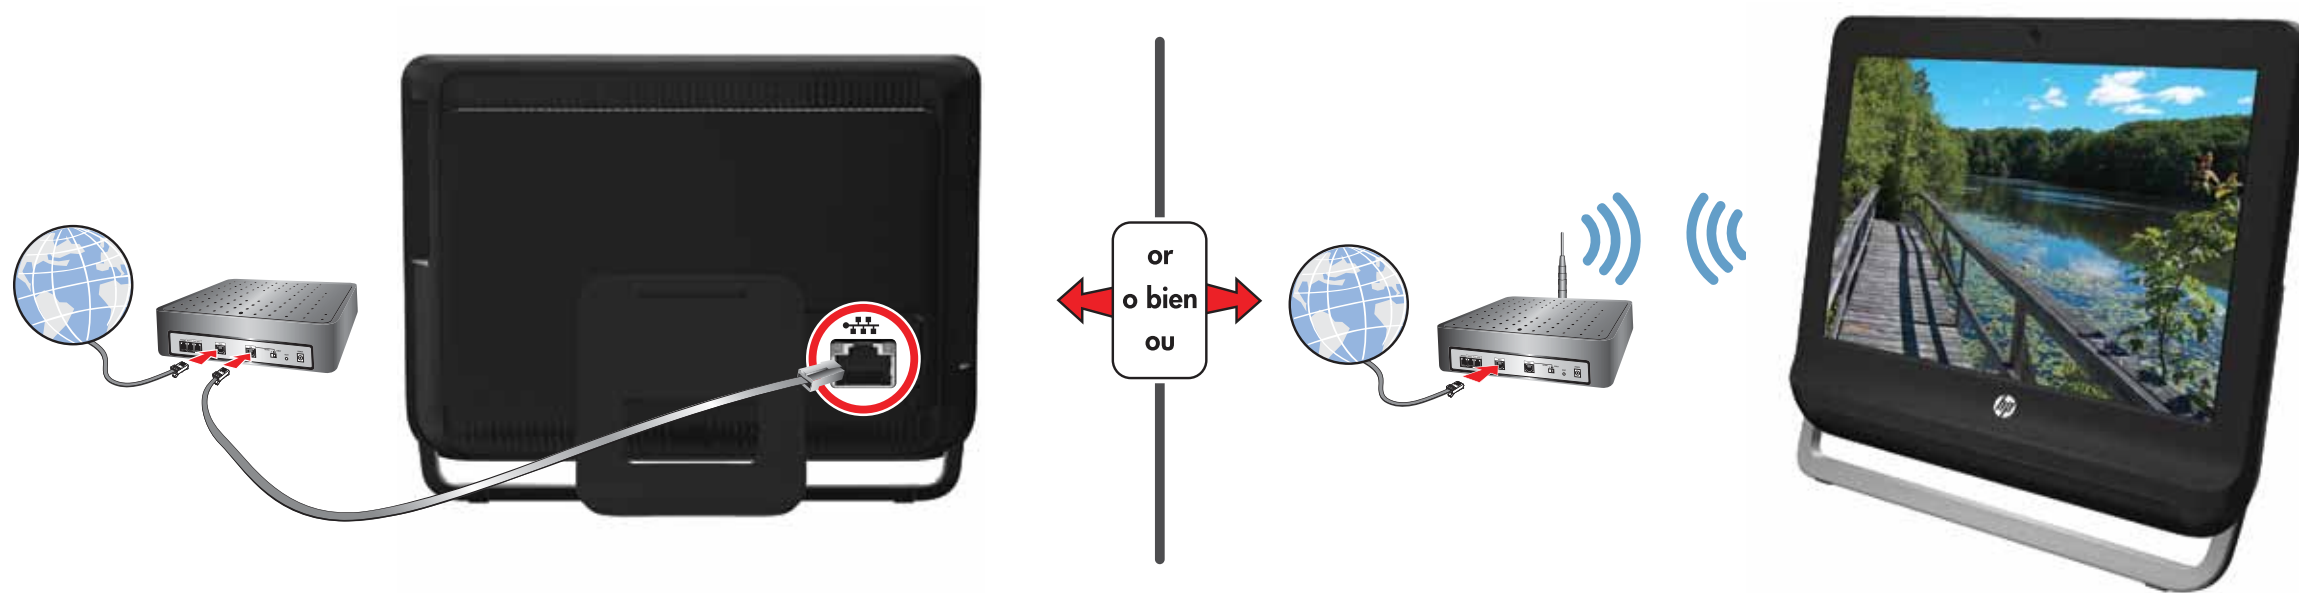

OMNI PC

662955-NN1

1

- **EN** Grounded connection or connection to surge protector is recommended.
- **ES** Se recomienda una conexión a tierra o una conexión a un protector contra sobretensiones.
- **BR** Recomenda-se conexão aterrada ou conexão com proteção contra sobretensão.

2

3

- **EN** Router and Internet access are required and sold separately.
- **ES** Es necesario contar con enrutadores y acceso a Internet, que se adquieren por separado.
- **BR** Roteadores e Internet necessários e vendidos separadamente.

4

- **EN** Removing the Batteries
- **BR** Remoção das baterias.

www.hp.com/support