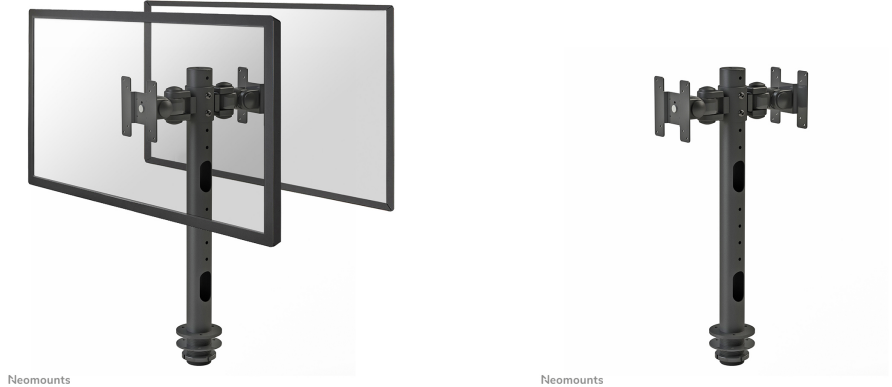

FPMA-D050DBLACK

NEOMOUNTS SUPPORT MONITEUR DE

CARACTÉRISTIQUES

GÉNÉRAL

Taille de l'écran min.*	10 inch
Taille de l'écran max.*	30 inch
Poids min.	0 kg (par écran)
Poids max.	10 kg (par écran)
Écrans	2
VESA minimum	75x75 mm
VESA maximum	100x100 mm
Support de bureau	Oeillet

Le support de bureau Neomounts, modèle FPMA-D050DBLACK est un support de bureau "double-face" avec inclinaison, rotation et pivot pour écrans plats jusqu'à 30" (76 cm).

Le support de bureau Neomounts, modèle FPMA-D050DBLACK est un support de bureau "double-face" avec inclinaison, rotation et pivot pour écrans plats jusqu'à 30". Ce support est un excellent choix pour économiser de l'espace sur le bureau en utilisant un œillet.

La technologie de Neomounts, inclinaison de 20°, rotation de 360° et pivot de 180°, permet au montage de changer l'angle de vue pour profiter pleinement des capacités de l'écran plat. Le support est facilement réglable à la main en hauteur de 17 à 50 centimètres. Une gestion des câbles unique cache et achemine les câbles du support à l'écran plat pour garder le lieu de travail agréable et bien rangé.

Le modèle Neomounts FPMA-D050DBLACK possède deux points de flexion et est adapté pour les écrans jusqu'à 30" (76 cm). La capacité de poids de ce produit est de 10 kg chaque écran. Ce support de bureau est adapté pour les écrans qui répondent à la norme VESA 75x75 et 100x100mm. Différents modèles de trous peuvent être couverts à l'aide des plaques d'adaptation Neomounts VESA.