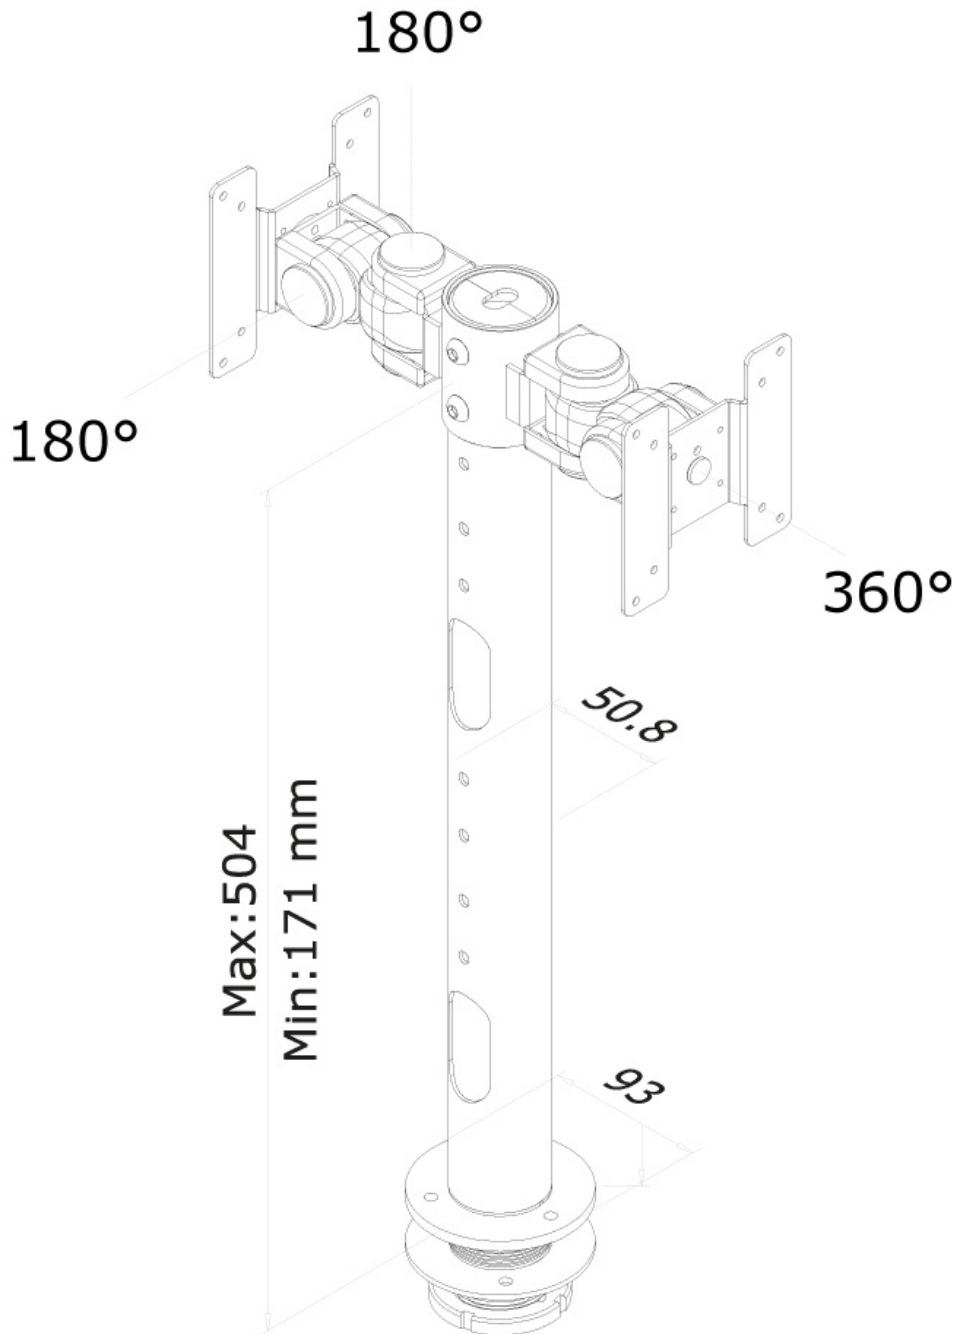

FPMA-D050DBLACK

NEOMOUNTS SUPPORT MONITEUR DE

Neomounts

Measuring unit: mm