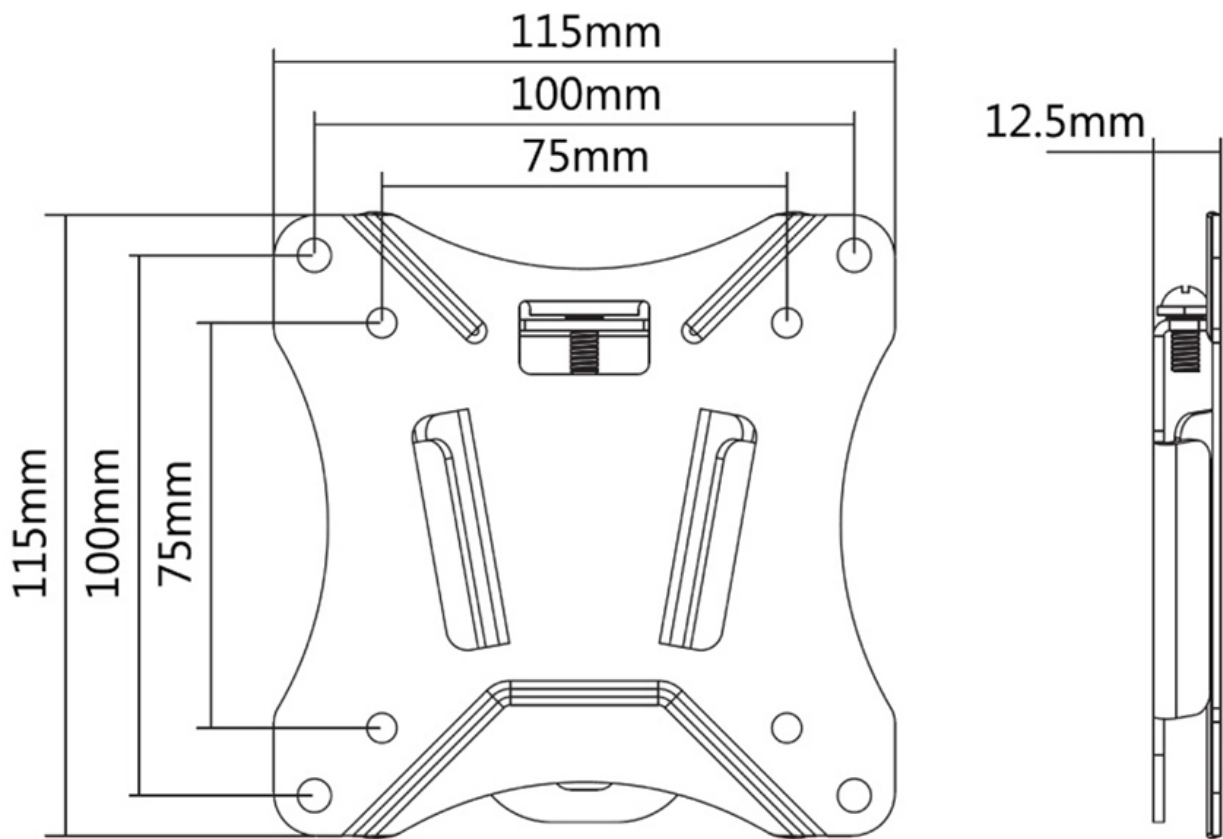

NM-W25BLACK

NEOMOUNTS SUPPORT MURAL POUR TV

Neomounts