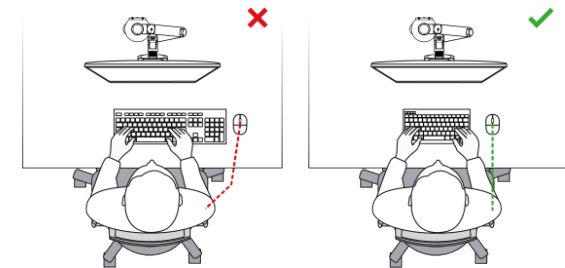

S-board 840

Eine tolle kompakte Tastatur. Alles ist inklusive! Mit zwei USB-Anschlüssen.

Das S-Board 840 design USB ist eine kompakte, kabelgebundene Tastatur und gehört zu den am besten, ausgestatteten Tastaturen auf dem Markt. Mit ihrer kompakten Größe arbeiten Sie gesünder und komfortabler. Das S-Board 840 design USB erfüllt alle ergonomischen Anforderungen an eine Tastatur wie z.B. einen Scherenmechanismus, einen Tastenmittenabstand von 19 mm und konkave Tasten in weiß mit dunkler Beschriftung. Diese Merkmale garantieren ein bequemes und präzises Tippen und minimieren Tippfehler. Die Hotkeys oder auch Tastaturkürzel, die integrierten Multimediatasten, die Status-LEDs und die beiden USB-Anschlüsse versprechen ein produktives Arbeiten. Vermeiden Sie Verspannungen in Ihren Unterarmen und Schultern und arbeiten Sie ergonomisch und komfortabel mit dem S-Board 840 design USB.

Ergonomischer Hintergrund

Bei einer kompakten Tastatur fehlt der numerische Block. Dadurch kann man die Maus näher an der Tastatur platzieren. Untersuchungen zeigen, dass 90 % der Nutzer das numerische Feld nicht oder nur selten benutzen. Mit einer kompakten Tastatur arbeiten Sie bequemer, weil dies den Abstand zur Maus reduziert (Cook C, et al., 1998). Dadurch nimmt wiederum die Belastung der Unterarme und der Schulter ab. Dunklere Buchstaben auf hellem Grund erleichtern das Lesen (ISO 9241) und tragen zu einer höheren Produktivität bei (Snyder, 1990).