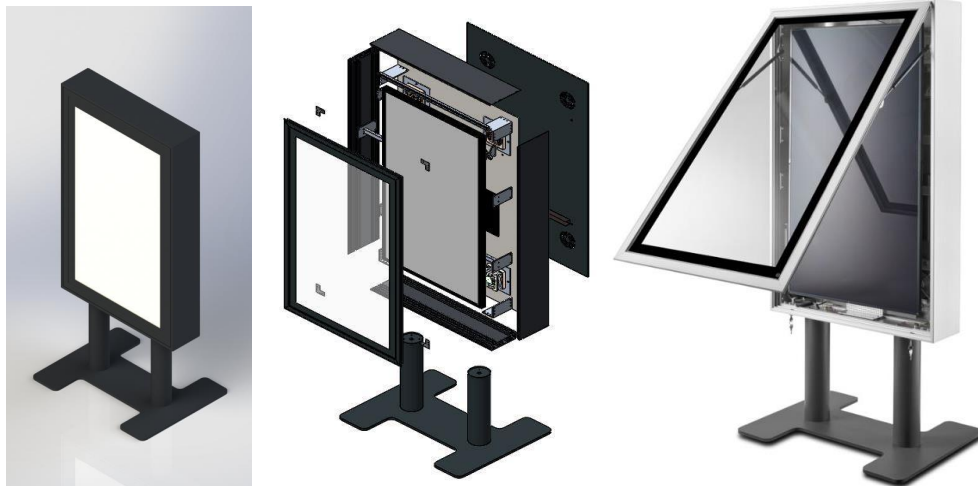

### Spezifikationen

- für Displaygrößen von 30-65" / 76-165cm
- erhältlich im Querformat Landscape und Hochformat Portrait, jeweils inkl. entsprechender Display-Halterung mit VESA-Norm max. 600x400 / 400x600, **tiefenverstellbar**, geeignet für Flachbildschirme bis zu 100 mm, und Platz im Gehäuse-Inneren für Set Top Box oder Mini-PC
- Material Aluminium, wetterfest, Schutzart: IP zertifiziert
- inkl. Ventilation und Entlüftungsventilatoren sowie Luftfilterung (Staubschutz),
- die Front lässt sich mittels Gasdruckfedern leicht aufklappen und erlaubt somit im Wartungsfall einen 1-Mann-Service
- ideal einsetzbar im öffentlichen Bereich dank Schloss-Funktion (separate Sicherheitsschlösser)
- **Vandalismusschutz dank Sicherheitsglas inkl. Antireflex-Glasscheibe**
- Heizung optional erhältlich
- als Option kann die ScreenOut® Pro-Serie auch mit einer Klimaanlage geliefert werden - automatische Temperaturregelung

Die ScreenOut® Pro-Serie ist standardmäßig zur direkten Wandmontage geeignet,

**optional auch erweiterbar mit:**

- Decken-Halter 150 cm Länge
- Standfuß ScreenOut® Pro-1 (für Single-Nutzung)
- auf Anfrage: andere Displaygrößen möglich

ScreenOut® Pro-Option: **Klimaanlage**

Das Schutzgehäuse kann mit einem professionellen Klimagerät ausgestattet werden, das mit guter Energie-Effizienz und hervorragender Kühlleistung die Langlebigkeit der verbauten Komponenten (Display und Equipment). **automatische Temperaturregelung**

Die **ScreenOut®Pro Gehäuse-Serie** ist zur direkten Wandmontage vorgesehen.

**Zusatz-Optionen:**

- Standfuß ScreenOut® Pro-1

- Decken-Halter 150 cm Länge
- Wandmontage-Kit neigbar
- Edelstahlausführung auf Anfrage
- Branding / Logo auf Anfrage