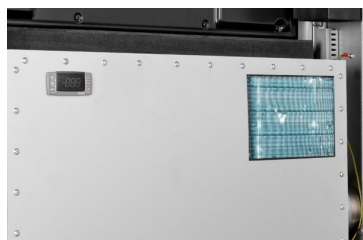

ScreenOut® Pro-Option: **Klimaanlage**

Das Schutzgehäuse kann mit einem professionellen Klimagerät ausgestattet werden, das mit guter Energie-Effizienz und hervorragender Kühlleistung die Langlebigkeit der verbauten Komponenten (Display und Equipment). **automatische Temperaturregelung**