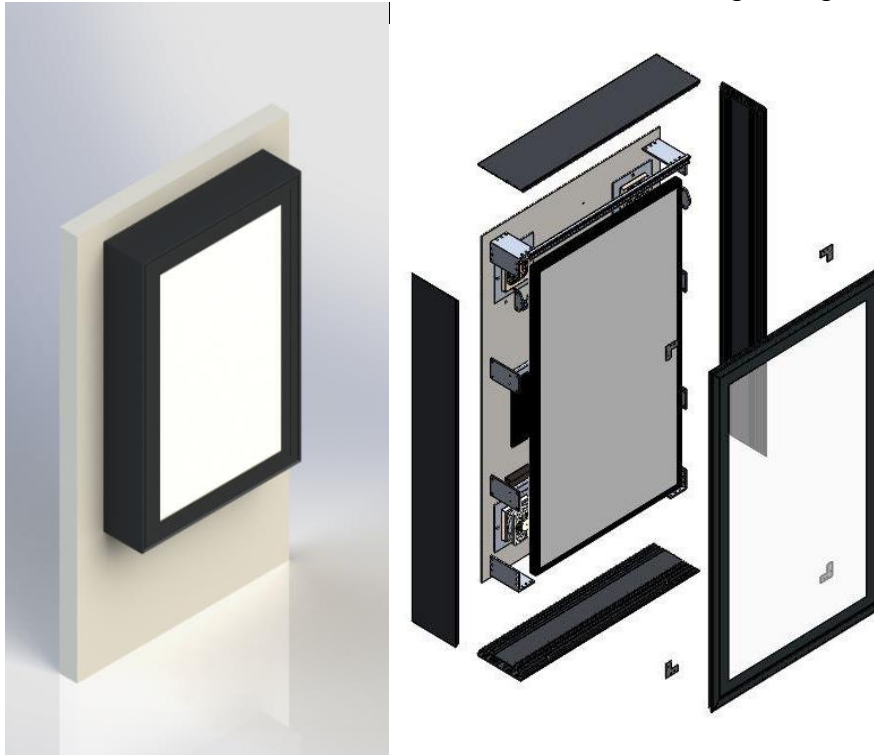

### Spezifikationen

- für Displaygrößen von 30-65" / 76-165cm
- erhältlich im Querformat Landscape und Hochformat Portrait, jeweils inkl. entsprechender Display-Halterung mit VESA-Norm max. 600x400 / 400x600, **tiefenverstellbar**, geeignet für Flachbildschirme bis zu 100 mm, und Platz im Gehäuse-Inneren für Set Top Box oder Mini-PC
- Material Aluminium, wetterfest, Schutzart: IP zertifiziert
- inkl. Ventilation und Entlüftungsventilatoren sowie Luftfilterung (Staubschutz),
- die Front lässt sich mittels Gasdruckfedern leicht aufklappen und erlaubt somit im Wartungsfall einen 1-Mann-Service
- ideal einsetzbar im öffentlichen Bereich dank Schloss-Funktion (separate Sicherheitsschlösser)
- **Vandalismusschutz dank Sicherheitsglas inkl. Antireflex-Glasscheibe**
- Heizung optional erhältlich
- als Option kann die ScreenOut® Pro-Serie auch mit einer Klimaanlage geliefert werden - automatische Temperaturregelung

Die ScreenOut® Pro-Serie ist standardmäßig zur direkten Wandmontage geeignet,

**optional auch erweiterbar mit:**

- Decken-Halter 150 cm Länge
- Standfuß ScreenOut® Pro-1 (für Single-Nutzung)
- auf Anfrage: andere Displaygrößen möglich

Ausrichtung **Landscape** / Querformat

Name	SO Pro S Portrait	SO Pro M Portrait	SO Pro L Portrait	SO Pro XL Portrait
Art.-Nr.:	1650	1651	1652	1653

ScreenOut® Pro-Option: **Heizung**

Dank der Heizung widersteht das Schutzgehäuse, das standardmäßig bereits mit Thermoverglasung konzipiert ist, permanenter Kälte bis -25 Grad. Ein **frei wählbarer Temperaturbereich**, macht einen Dauerbetrieb der Heizung überflüssig (schaltet sich automatisch ein oder ab); dementsprechend geringer Stromverbrauch

Die **ScreenOut®Pro Gehäuse-Serie** ist zur direkten Wandmontage vorgesehen.

**Zusatz-Optionen:**

- Standfuß ScreenOut® Pro-1

- Decken-Halter 150 cm Länge
- Wandmontage-Kit neigbar
- Edelstahlausführung auf Anfrage
- Branding / Logo auf Anfrage