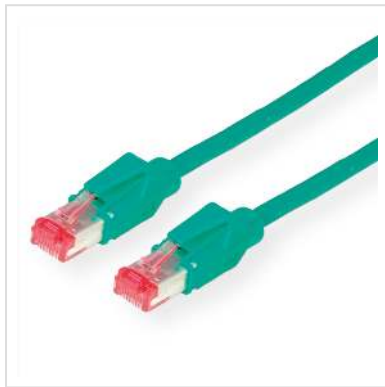

DRAKA Patchkabel Kat.6 (Class E) S/FTP, UC900 TM21, LSOH, grün, 1 m

Artikelnummer	21.05.2013
Hersteller	DRAKA HOLDING
Hersteller-Art.-Nr.	21.05.2013
EAN (Einzelstück)	7611990751464

DRAKA UC900 SS27: Hochwertiges flexibles halogenfreies Patchkabel mit Spezialabschirmung für Anwendungen bis 250 MHz
Konfektioniert mit geschirmten HiRose TM21 RJ-45 Stecker und Knickschutztülle
Halogenfrei, Flammwidrig, Raucharm

- Kontaktbelegung 8 Adern 1 : 1
- Aufbau: Kabeltyp S/STP (PiMF-Kabel)
- Impedanz: 100 Ohm
- Innenleiter: 8 Adern AWG 27/7 Cu-Litze verzinkt
- Außen-Ø 5,9 mm Richtwert
- Farbcode: wsgn/gn, wsor/or, bl/wsbl, wsbr/br
- Gesamtabschirmung: Cu-Geflechschirm verzinkt
- Hinweis: Kabel in halogenfreier Ausführung

Wir empfehlen für den Aufbau einer strukturierten Verkabelung folgende Komponenten zu verwenden:

DRAKA UC900 4P Installationskabel, Best.-Nr. 21.05.4042/3, TELEGÄRTNER AMJ45 8/8 UP/50 Anschlussdosen, Best.-Nr. 25.16.8651 oder 25.16.8655, TELEGÄRTNER 19"-Panel MPP24-HS, Best.-Nr. 26.11.0526, und DRAKA UC900 S/FTP-Patchkabel mit HiRose Stecker TM21, Best.-Nr. 21.05.2050. Diese Produktkombination wurde bei der Firma DRAKA im Prüflabor nach

Klasse E im Channel von 100 m gemessen.

Technische Daten

Hersteller	DRAKA HOLDING
Produktgruppe	Twisted Pair Kabel
Produkttyp	S/FTP-PiMF-Patchkabel
Farbe	grün
Länge	1 m
Schirmungstyp	PiMF
Übertragungsqualität	Cat6 / Class E
Impedanz	100 Ohm
Anzahl Adern	8
Aderquerschnitt (AWG)	AWG 27
Aderntyp	Litze
Farbe (Tülle)	grün
Aussen-Ø Kabel	5,9 mm
Kabel LSOH	ja
Seite 1 Typ des Anschlusses	RJ-45
Seite 1 Art des Anschlusses	Männlich (Stecker)
Seite 2 Typ des Anschlusses	RJ-45
Seite 2 Art des Anschlusses	Männlich (Stecker)
Steckertyp RJ45	HiRose TM21