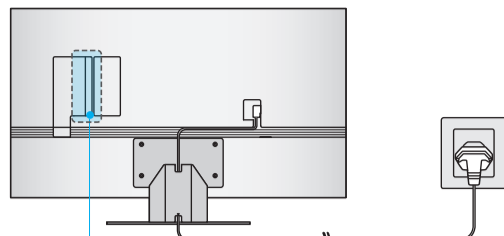

# Unpacking and Installation Guide

USB	USB ↔	OPTICAL
ARC	HDMI (eARC)	LAN
	HDMI	ANT

<b>50"</b>	<b>85"</b>	<b>55"-75"</b>
x 4 (M4 x L14)		x 4 (M4 x L14)
<b>50"</b>	<b>55"-85"</b>	
x 4 (M4 x L14)		x 4 (M4 x L14)
<b>50"-75"</b>	<b>85"</b>	