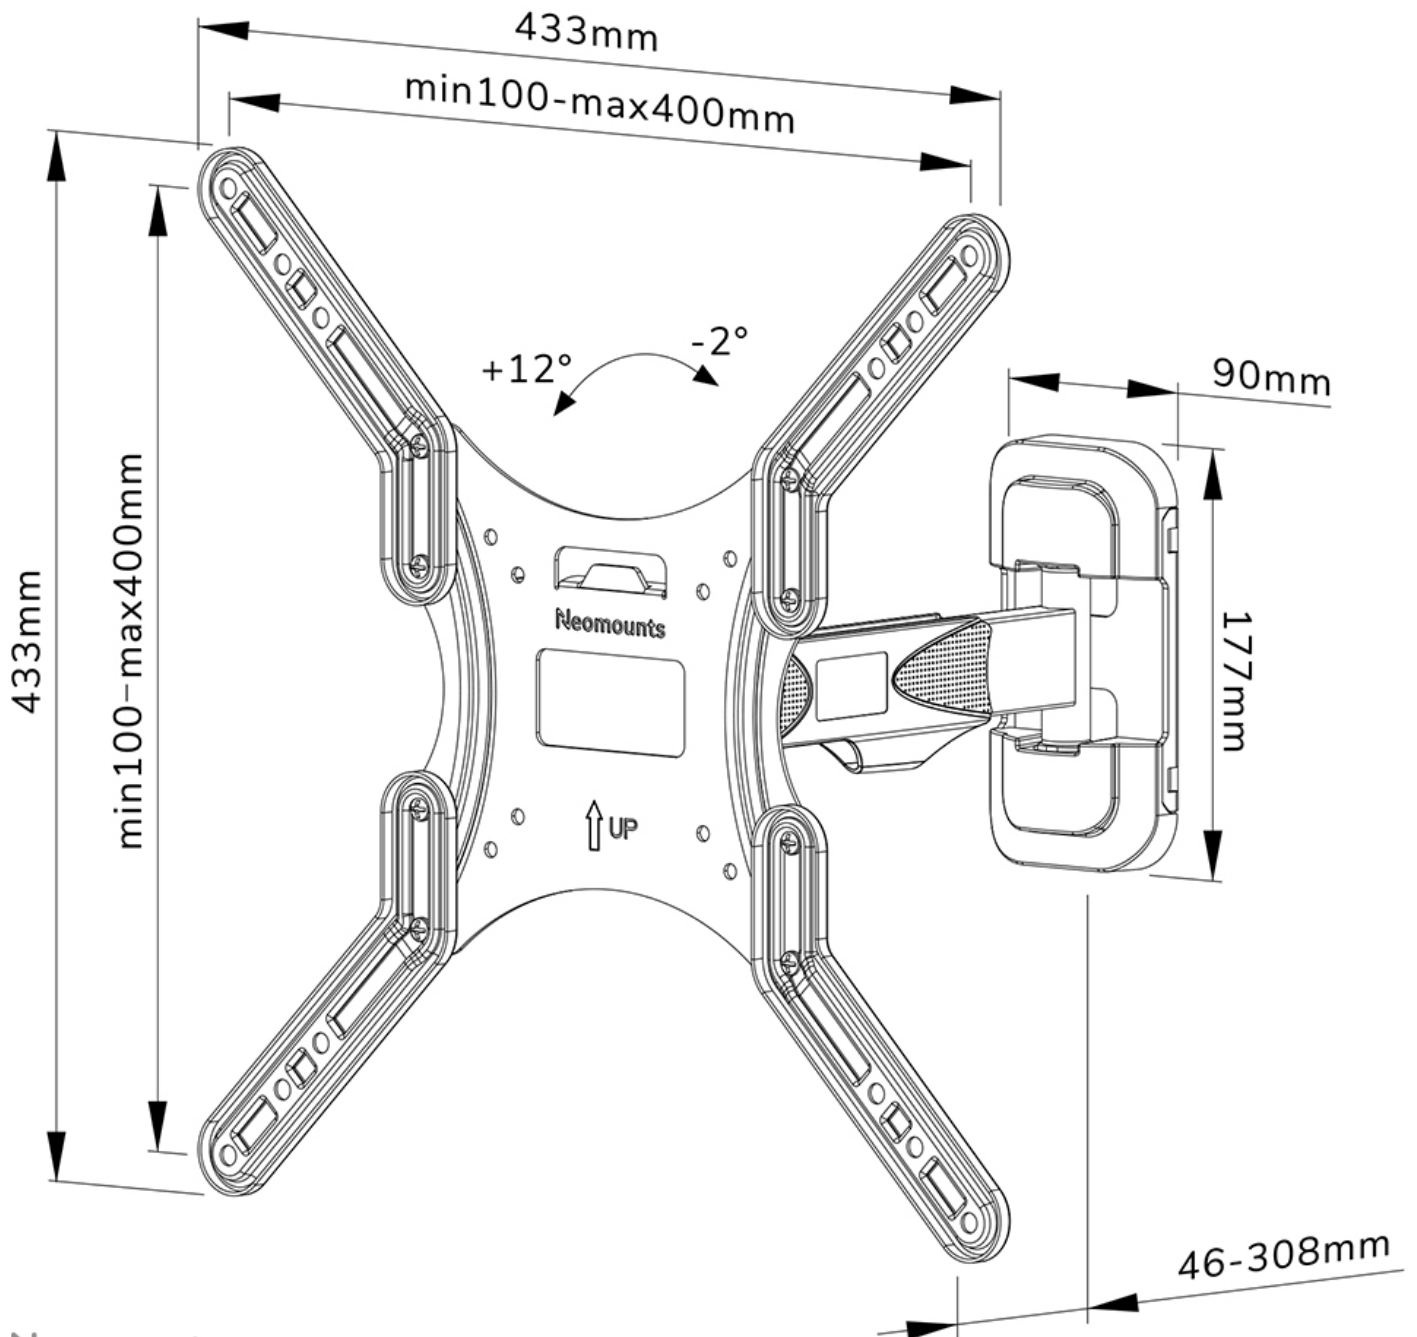

WL40-540BL14

NEOMOUNTS SUPPORT MURAL POUR TV

Neomounts