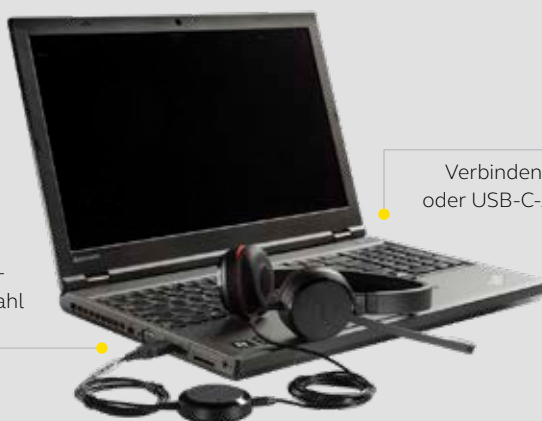

* Geräteabhängig

EVOLVE 20 SE

EVOLVE 20

SO VERBINDEN SIE IHR HEADSET

Schließen Sie das Evolve 20/20SE an einen USB-Anschluss Ihres Computers an. Sie haben die Wahl zwischen USB-A- und USB-C-Varianten

Verbinden Sie das Evolve 20/20SE über den USB-A- oder USB-C-Anschluss mit Ihren mobilen Endgeräten*

SO VERWENDEN SIE DIE – ANRUFSTEUERUNG

	LEISTUNGSMERKMALE	VORTEILE
Konnektivität	USB-A- oder USB-C-Konnektivität	Plug-and-Play-Konnektivität mit dem Computer oder mobilen Endgerät* über USB-A- oder USB-C**
	Zertifizierungen	Führende UC-Anbieter und Microsoft Teams**
Audio	Mikrofon	Mikrofon mit Geräuschunterdrückung beseitigt Hintergrundgeräusche
	Softwareintegration	Zusätzliche Funktionen über Jabra Xpress und Jabra Direct verfügbar
	Lautsprecher	Leistungsstarke 28-mm große Lautsprecher für vollen Sound und ein immersives Audioerlebnis
Benutzerfreundlichkeit	Anrufsteuerung	Anrufe annehmen/abweisen, Lautstärke lauter/leiser stellen, stummschalten
	Ganztägiger Tragekomfort	Ohrkissen aus Kunstleder oder Schaumstoff** sowie ein On-Ear-Tragestil für ganztägigen Komfort
Varianten	UC- und MS-Varianten	Auswahl zwischen UC- und MS Teams-Varianten
	Trageformen	Erhältlich in Stereo- und Mono-Varianten
Kompatibilität	Führende UC-Anbieter und Microsoft Teams**	