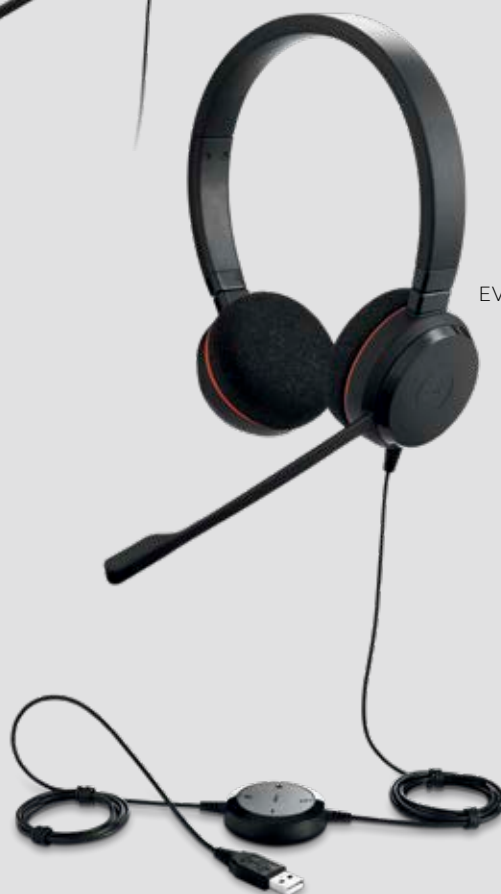

EVOLVE 20 und EVOLVE 20SE

Für Sie entwickelt: Professionelles schnurgebundenes Headset mit einfacher Anrufsteuerung

UC-zertifiziert = Zufriedenheit garantiert

Wenn Nutzer einfach und produktiv zusammenarbeiten können, steigert dies die Zufriedenheit sowohl mit der UC-Plattform als auch mit dem Headset. Das Evolve 20/20SE ist UC-zertifiziert und als Microsoft Teams-zertifizierte Variante verfügbar – für echte nahtlose Kommunikation.

Präzisere Gespräche ermöglichen effizienteres Arbeiten

Professionelles Einstiegs-Headset mit einfacher Anrufsteuerung und tollem Sound für Anrufe und Musik

Anrufe einfach verwalten

Greifen Sie einfach auf häufig genutzte Funktionen wie Lautstärkeregelung und Stummschaltung zu. Sie können Anrufe direkt und schnell über die Steuereinheit annehmen und beenden.

Flexible Plug-and-play-Konnektivität

Sofort einsatzbereit. Die Installation ist einfach: Verbinden Sie das Headset über den USB-Anschluss mit Ihrem Computer. Sie haben die Wahl zwischen USB-A- und USB-C-Varianten.

Für ganztägigen Komfort (Evolve 20SE)

Stilvoll und für hohen Tragekomfort mit weichen Kunstleder-Ohrkissen designt. Über den verstellbaren Überkopfbügel können Sie die Passform individuell anpassen.

Verbindet sich mit*:

* Geräteabhängig

EVOLVE 20