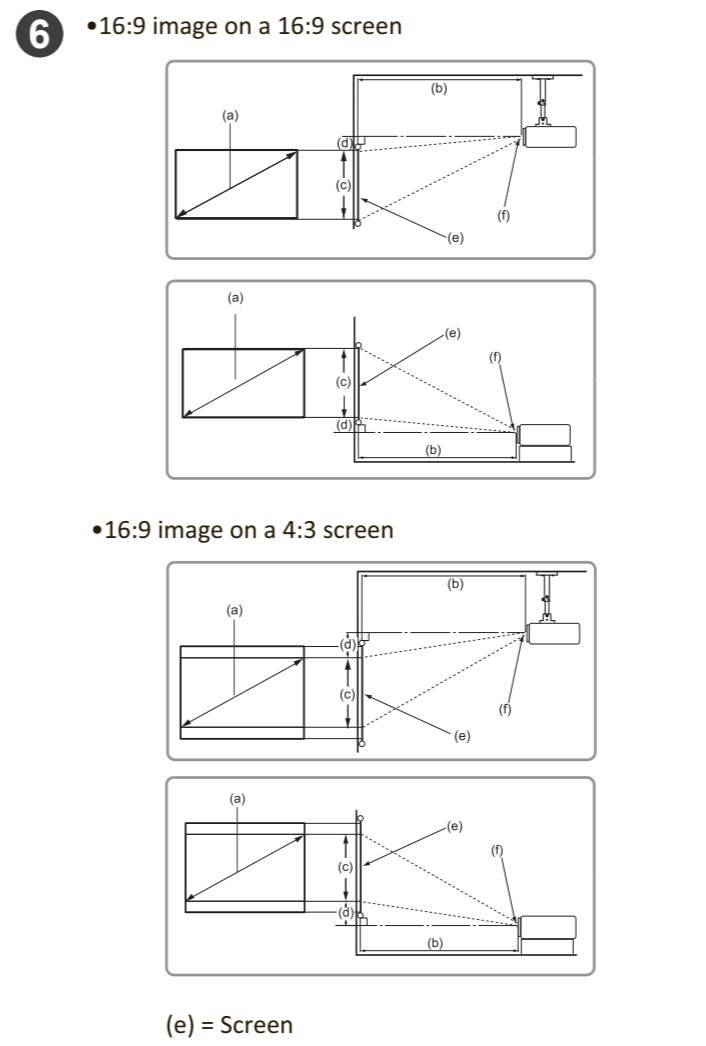

(a) Screen Size		16:9 Image on a 16:9 Screen					
		(b) Projection distance		(c) Image height		(d) Vertical offset	
inch	mm	inch	mm	inch	mm	inch	mm
35.00	889	15.13	384	17.16	436	2.75	70
40.00	1016	17.29	439	19.61	498	3.14	80
50.00	1270	21.62	549	24.51	623	3.92	100
60.00	1524	25.94	659	29.42	747	4.71	120
70.00	1778	30.26	769	34.32	872	5.49	139
80.00	2032	34.58	878	39.22	996	6.28	159
90.00	2286	38.91	988	44.12	1121	7.06	179
100.00	2540	43.23	1098	49.03	1245	7.84	199
110.00	2794	47.55	1208	53.93	1370	8.63	219
120.00	3048	51.88	1318	58.83	1494	9.41	239
130.00	3302	56.20	1427	63.73	1619	10.20	259
140.00	3556	60.52	1537	68.64	1743	10.98	279
150.00	3810	64.85	1647	73.54	1868	11.77	299
200.00	5080	86.46	2196	98.05	2491	15.69	398
250.00	6350	108.08	2745	122.57	3113	19.61	498
300.00	7620	129.69	3294	147.08	3736	23.53	598

(a) Screen Size		16:9 Image on a 4:3 Screen					
		(b) Projection distance		(c) Image height		(d) Vertical offset	
inch	mm	inch	mm	inch	mm	inch	mm
35.00	889	13.89	353	15.75	400	2.52	64
40.00	1016	15.87	403	18.00	457	2.88	73
50.00	1270	19.84	504	22.50	572	3.60	91
60.00	1524	23.81	605	27.00	686	4.32	110
70.00	1778	27.78	706	31.50	800	5.04	128
80.00	2032	31.74	806	36.00	914	5.76	146
90.00	2286	35.71	907	40.50	1029	6.48	165
100.00	2540	39.68	1008	45.00	1143	7.20	183
110.00	2794	43.65	1109	49.50	1257	7.92	201
120.00	3048	47.62	1209	54.00	1372	8.64	219
130.00	3302	51.58	1310	58.50	1486	9.36	238
140.00	3556	55.55	1411	63.00	1600	10.08	256
150.00	3810	59.52	1512	67.50	1715	10.80	274
200.00	5080	79.36	2016	90.00	2286	14.40	366
250.00	6350	99.20	2520	112.50	2858	18.00	457
300.00	7620	119.04	3024	135.00	3429	21.60	549

It is recommended that if you intend to permanently install the projector, please physically test the projection size and distance using the actual projector in situ before you permanently install it.