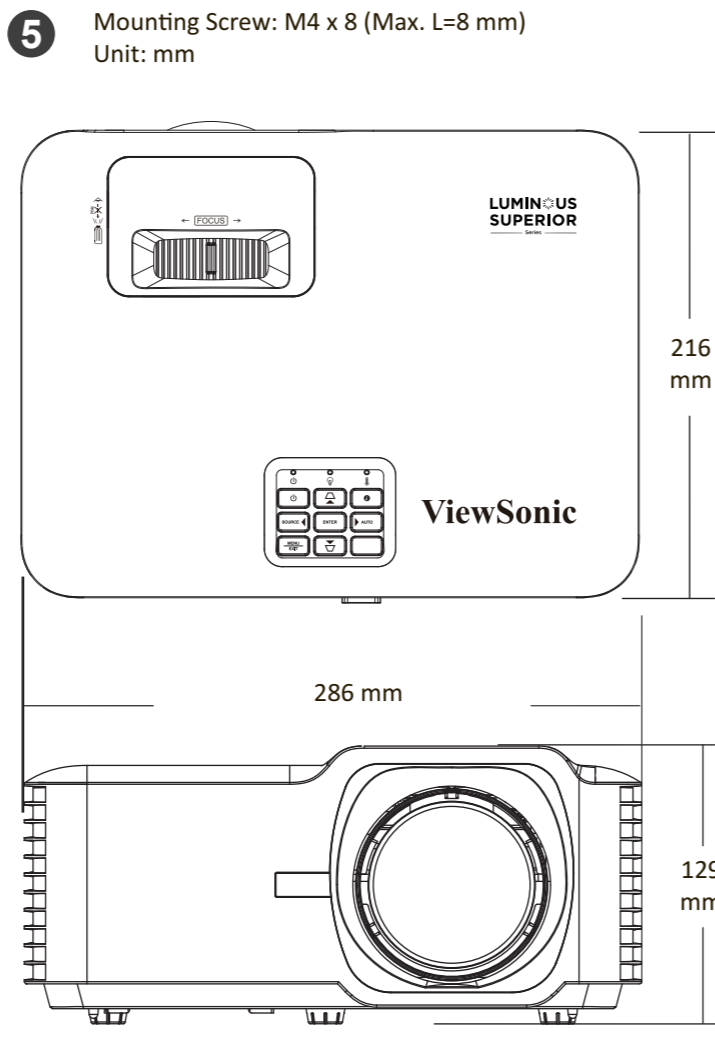

(a) Screen Size		16:9 Image on a 16:9 Screen					
		(b) Projection distance		(c) Image height		(d) Vertical offset	
inch	mm	inch	mm	inch	mm	inch	mm
35.00	889	15.13	384	17.16	436	2.75	70
40.00	1016	17.29	439	19.61	498	3.14	80
50.00	1270	21.62	549	24.51	623	3.92	100
60.00	1524	25.94	659	29.42	747	4.71	120
70.00	1778	30.26	769	34.32	872	5.49	139
80.00	2032	34.58	878	39.22	996	6.28	159
90.00	2286	38.91	988	44.12	1121	7.06	179
100.00	2540	43.23	1098	49.03	1245	7.84	199
110.00	2794	47.55	1208	53.93	1370	8.63	219
120.00	3048	51.88	1318	58.83	1494	9.41	239
130.00	3302	56.20	1427	63.73	1619	10.20	259
140.00	3556	60.52	1537	68.64	1743	10.98	279
150.00	3810	64.85	1647	73.54	1868	11.77	299
200.00	5080	86.46	2196	98.05	2491	15.69	398
250.00	6350	108.08	2745	122.57	3113	19.61	498
300.00	7620	129.69	3294	147.08	3736	23.53	598

(a) Screen Size		16:9 Image on a 4:3 Screen					
		(b) Projection distance		(c) Image height		(d) Vertical offset	
inch	mm	inch	mm	inch	mm	inch	mm
35.00	889	13.89	353	15.75	400	2.52	64
40.00	1016	15.87	403	18.00	457	2.88	73
50.00	1270	19.84	504	22.50	572	3.60	91
60.00	1524	23.81	605	27.00	686	4.32	110
70.00	1778	27.78	706	31.50	800	5.04	128
80.00	2032	31.74	806	36.00	914	5.76	146
90.00	2286	35.71	907	40.50	1029	6.48	165
100.00	2540	39.68	1008	45.00	1143	7.20	183
110.00	2794	43.65	1109	49.50	1257	7.92	201
120.00	3048	47.62	1209	54.00	1372	8.64	219
130.00	3302	51.58	1310	58.50	1486	9.36	238
140.00	3556	55.55	1411	63.00	1600	10.08	256
150.00	3810	59.52	1512	67.50	1715	10.80	274
200.00	5080	79.36	2016	90.00	2286	14.40	366
250.00	6350	99.20	2520	112.50	2858	18.00	457
300.00	7620	119.04	3024	135.00	3429	21.60	549