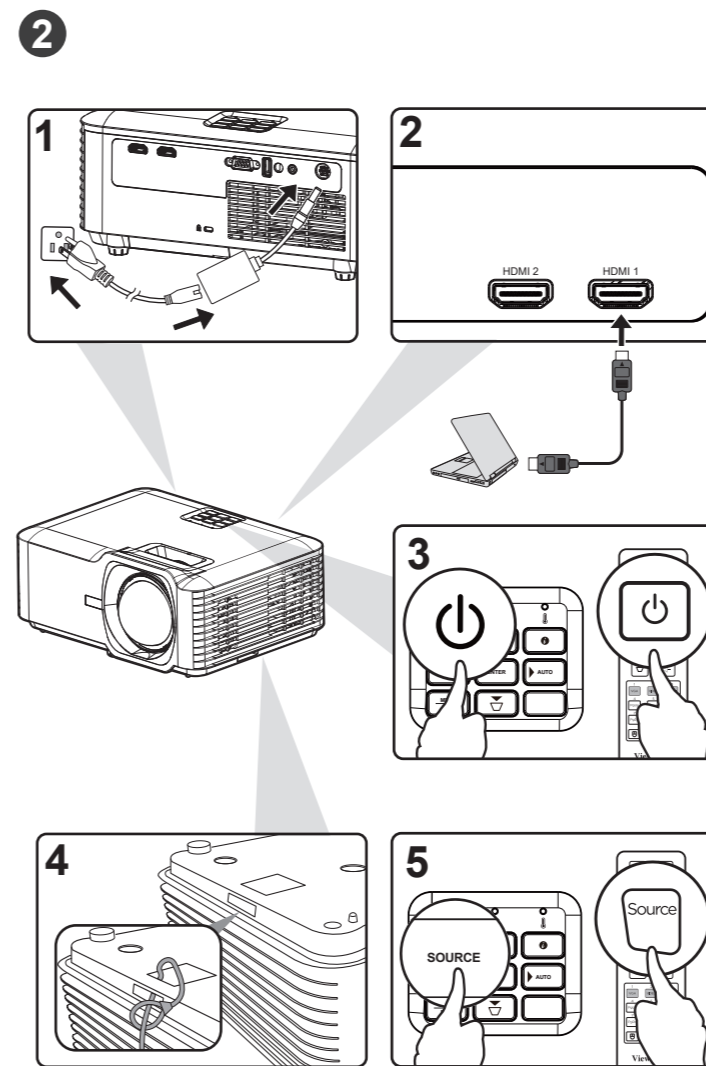

LS711HD Series DLP Projector

Quick Start Guide
快速安装说明
快速入門指南
빠른 시작 가이드
クイックスタートガイド
Ръководство за бърз старт
Vodič za brzo pokretanje
Úvodní příručka
Aan de slag
Pika-aloitusopas
Guide de démarrage rapide
Schnellstarthandbuch
Οδηγός γρήγορης εκκίνησης
Első lépések
Guida introduttiva

Przewodnik Szybki start
Guia de Inicio Rápido
Ghid de pornire rapidă
краткое руководство по началу работы
Vodič za brzi početak
Priručka so stručným návodom
Vodnik za hitri začetek
Guia de inicio rápido
Snabbstartsguide
Hızlı Başlangıç Kılavuzu
короткий посібник користувача
Panduan Mulai Cepat
دليل البدء السريع

(a) Screen Size		16:9 Image on a 16:9 Screen					
		(b) Projection distance		(c) Image height		(d) Vertical offset	
inch	mm	inch	mm	inch	mm	inch	mm
35.00	889	15.13	384	17.16	436	2.75	70
40.00	1016	17.29	439	19.61	498	3.14	80
50.00	1270	21.62	549	24.51	623	3.92	100
60.00	1524	25.94	659	29.42	747	4.71	120
70.00	1778	30.26	769	34.32	872	5.49	139
80.00	2032	34.58	878	39.22	996	6.28	159
90.00	2286	38.91	988	44.12	1121	7.06	179
100.00	2540	43.23	1098	49.03	1245	7.84	199
110.00	2794	47.55	1208	53.93	1370	8.63	219
120.00	3048	51.88	1318	58.83	1494	9.41	239
130.00	3302	56.20	1427	63.73	1619	10.20	259
140.00	3556	60.52	1537	68.64	1743	10.98	279
150.00	3810	64.85	1647	73.54	1868	11.77	299
200.00	5080	86.46	2196	98.05	2491	15.69	398
250.00	6350	108.08	2745	122.57	3113	19.61	498
300.00	7620	129.69	3294	147.08	3736	23.53	598

(a) Screen Size		16:9 Image on a 4:3 Screen					
		(b) Projection distance		(c) Image height		(d) Vertical offset	
inch	mm	inch	mm	inch	mm	inch	mm
35.00	889	13.89	353	15.75	400	2.52	64
40.00	1016	15.87	403	18.00	457	2.88	73
50.00	1270	19.84	504	22.50	572	3.60	91
60.00	1524	23.81	605	27.00	686	4.32	110
70.00	1778	27.78	706	31.50	800	5.04	128
80.00	2032	31.74	806	36.00	914	5.76	146
90.00	2286	35.71	907	40.50	1029	6.48	165
100.00	2540	39.68	1008	45.00	1143	7.20	183
110.00	2794	43.65	1109	49.50	1257	7.92	201
120.00	3048	47.62	1209	54.00	1372	8.64	219
130.00	3302	51.58	1310	58.50	1486	9.36	238
140.00	3556	55.55	1411	63.00	1600	10.08	256
150.00	3810	59.52	1512	67.50	1715	10.80	274
200.00	5080	79.36	2016	90.00	2286	14.40	366
250.00	6350	99.20	2520	112.50	2858	18.00	457
300.00	7620	119.04	3024	135.00	3429	21.60	549

It is recommended that if you intend to permanently install the projector, please physically test the projection size and distance using the actual projector in situ before you permanently install it.

(e) = Screen
(f) = Center of Lens