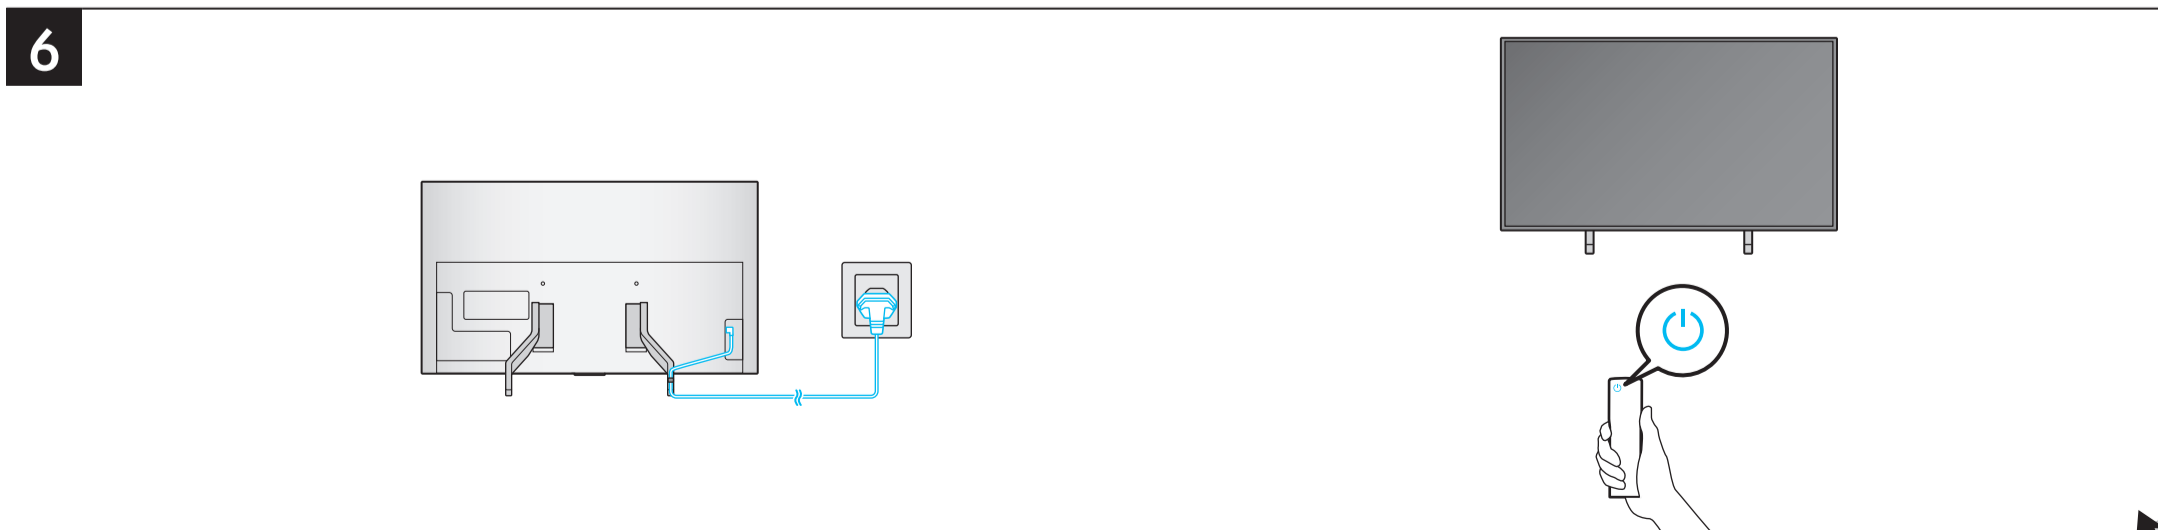

# SAMSUNG

Unpacking and Installation Guide  
Guide de déballage et d'installation  
Guía de desembalaje e instalación  
Manual de desempacotamento e instalação  
Auspacken und Installationsanleitung  
Guida al disimballaggio e all'installazione  
Руководство по распаковке и установке  
Қаптамадан шығару және орнату нұсқаулығы  
Посібник з розпаковки та встановлення  
Qadoqdan chiqarish va o'rnatish qo'llanmasi

	A	B	C	D	E	F	G	H
48S8*H	42.1 inches	24.4 inches	1.6 inches	26.9 inches	8.2 inches	47.5 inches	271 lbs	29.1 lbs
48SH8*	(1069.3 mm)	(619.9 mm)	(39.6 mm)	(682.6 mm)	(209.5 mm)	(120 cm)	(12.3 kg)	(13.2 kg)
48S9*H	(1069.3 mm)	(619.9 mm)	(39.6 mm)	(682.6 mm)	(209.5 mm)	(120 cm)	(12.3 kg)	(13.2 kg)
48SH9*	(106.93 cm)	(61.99 cm)	(3.96 cm)	(68.26 cm)	(20.95 cm)	(120 cm)	(12.3 kr)	(13.2 kr)

\*: 0-9, A-Z

	VESA A x B (mm) VESA A x B (mm)	C (mm) C (mm)	D x 4
48S8*H 48SH8* 48S9*H 48SH9*	300 x 200	28-30	M8

\*: 0-9, A-Z