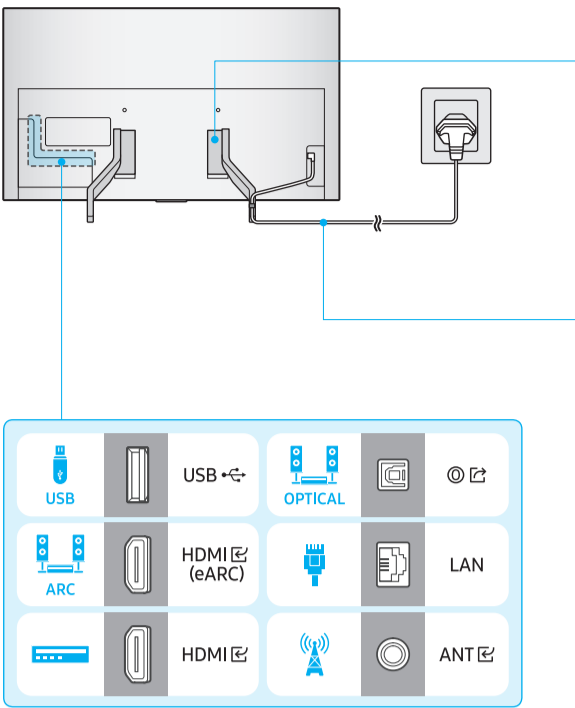

# SAMSUNG

Unpacking and Installation Guide  
Guide de déballage et d'installation  
Guía de desembalaje e instalación  
Manual de desempacotamento e instalação  
Auspacken und Installationsanleitung  
Guida al disimballaggio e all'installazione  
Руководство по распаковке и установке  
Қаптамадан шығару және орнату нұсқаулығы  
Посібник з розпаковки та встановлення  
Qadoqdan chiqarish va o'rnatish qo'llanmasi

	A	B	C	D	E	F	G	H
48S8*H	42.1 inches	24.4 inches	1.6 inches	26.9 inches	8.2 inches	47.5 inches	271 lbs	29.1 lbs
48SH8*	(1069.3 mm)	(619.9 mm)	(39.6 mm)	(682.6 mm)	(209.5 mm)	(120 cm)	(12.3 kg)	(13.2 kg)
48S9*H	(1069.3 mm)	(619.9 mm)	(39.6 mm)	(682.6 mm)	(209.5 mm)	(120 cm)	(12.3 kg)	(13.2 kg)
48SH9*	(106.93 cm)	(61.99 cm)	(3.96 cm)	(68.26 cm)	(20.95 cm)	(120 cm)	(12.3 kr)	(13.2 kr)

\*: 0-9, A-Z

	VESA A x B (mm) VESA A x B (mm)	C (mm) C (mm)	D x 4
48S8*H 48SH8* 48S9*H 48SH9*	300 x 200	28-30	M8

\*: 0-9, A-Z