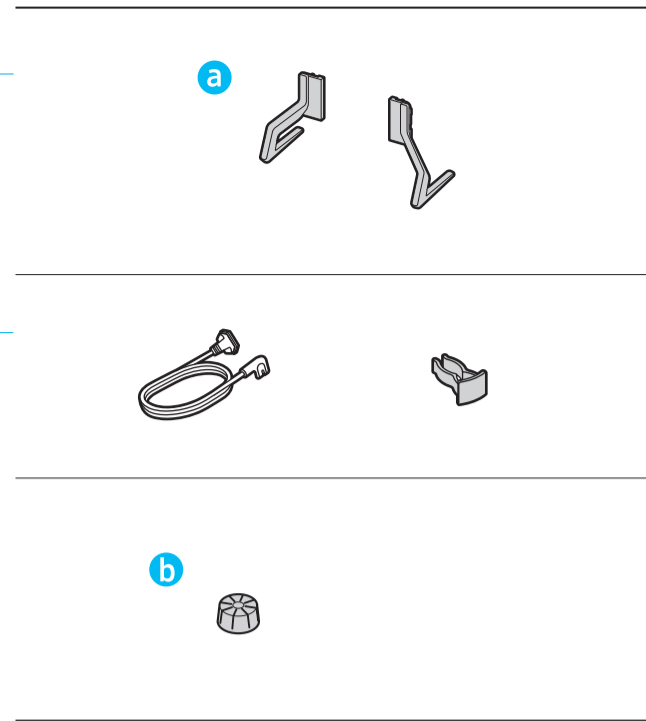

# SAMSUNG

Unpacking and Installation Guide  
Guide de déballage et d'installation  
Guía de desembalaje e instalación  
Manual de desempacotamento e instalação  
Auspacken und Installationsanleitung  
Guida al disimballaggio e all'installazione  
Руководство по распаковке и установке  
Қаптамадан шығару және орнату нұсқаулығы  
Посібник з розпаковки та встановлення  
Qadoqdan chiqarish va o'rnatish qo'llanmasi

	A	B	C	D	E	F	G	H
48S8*H	42.1 inches	24.4 inches	1.6 inches	26.9 inches	8.2 inches	47.5 inches	271 lbs	29.1 lbs
48SH8*	(1069.3 mm)	(619.9 mm)	(39.6 mm)	(682.6 mm)	(209.5 mm)	(120 cm)	(12.3 kg)	(13.2 kg)
48S9*H	(1069.3 mm)	(619.9 mm)	(39.6 mm)	(682.6 mm)	(209.5 mm)	(120 cm)	(12.3 kg)	(13.2 kg)
48SH9*	(106.93 cm)	(61.99 cm)	(3.96 cm)	(68.26 cm)	(20.95 cm)	(120 cm)	(12.3 kr)	(13.2 kr)

\*: 0-9, A-Z

	VESA A x B (mm) VESA A x B (mm)	C (mm) C (mm)	D x 4
48S8*H 48SH8* 48S9*H 48SH9*	300 x 200	28-30	M8

\*: 0-9, A-Z