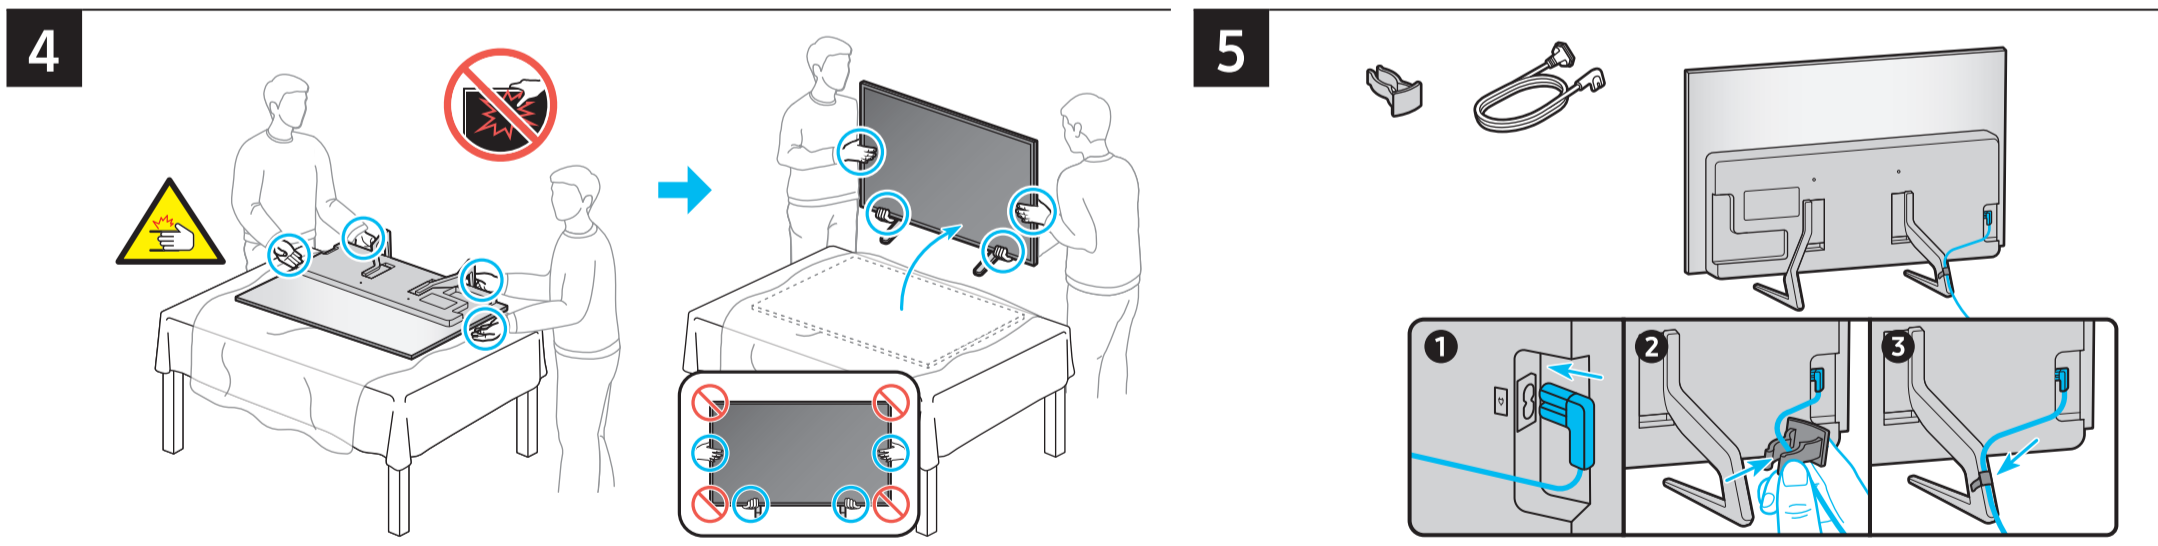

# SAMSUNG

Unpacking and Installation Guide  
Guide de déballage et d'installation  
Guía de desembalaje e instalación  
Manual de desempacotamento e instalação  
Auspacken und Installationsanleitung  
Guida al disimballaggio e all'installazione  
Руководство по распаковке и установке  
Қаптамадан шығару және орнату нұсқаулығы  
Посібник з розпаковки та встановлення  
Qadoqdan chiqarish va o'rnatish qo'llanmasi

	A	B	C	D	E	F	G	H
48S8*H	42.1 inches	24.4 inches	1.6 inches	26.9 inches	8.2 inches	47.5 inches	271 lbs	29.1 lbs
48SH8*	(1069.3 mm)	(619.9 mm)	(39.6 mm)	(682.6 mm)	(209.5 mm)	(120 cm)	(12.3 kg)	(13.2 kg)
48S9*H	(1069.3 mm)	(619.9 mm)	(39.6 mm)	(682.6 mm)	(209.5 mm)	(120 cm)	(12.3 kg)	(13.2 kg)
48SH9*	(106.93 cm)	(61.99 cm)	(3.96 cm)	(68.26 cm)	(20.95 cm)	(120 cm)	(12.3 kr)	(13.2 kr)

\*: 0-9, A-Z

	VESA A x B (mm) VESA A x B (mm)	C (mm) C (mm)	D x 4
48S8*H 48SH8* 48S9*H 48SH9*	300 x 200	28-30	M8

\*: 0-9, A-Z