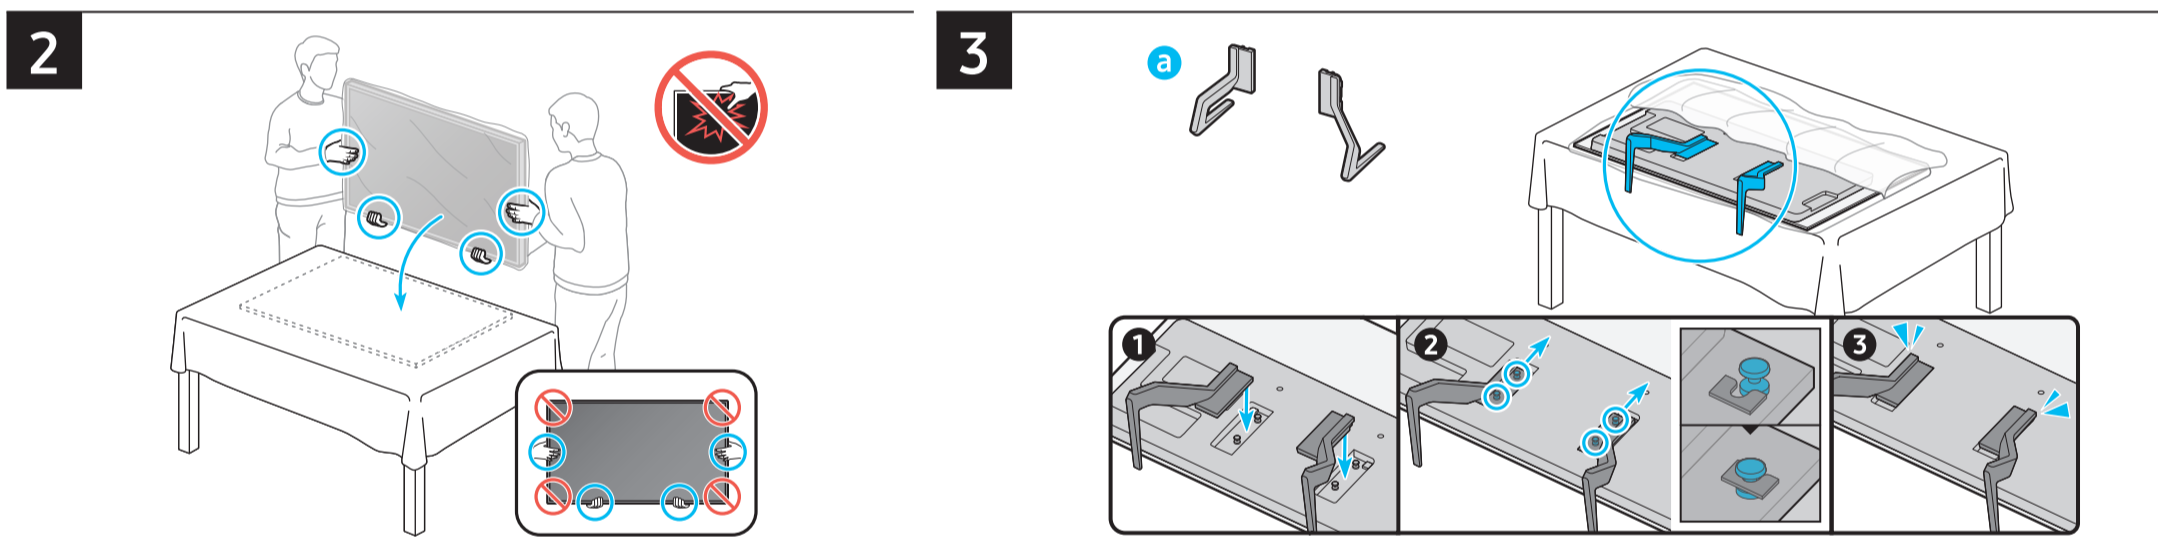

# SAMSUNG

Unpacking and Installation Guide  
Guide de déballage et d'installation  
Guía de desembalaje e instalación  
Manual de desempacotamento e instalação  
Auspacken und Installationsanleitung  
Guida al disimballaggio e all'installazione  
Руководство по распаковке и установке  
Қаптамадан шығару және орнату нұсқаулығы  
Посібник з розпаковки та встановлення  
Qadoqdan chiqarish va o'rnatish qo'llanmasi

	A	B	C	D	E	F	G	H
48S8*H	42.1 inches	24.4 inches	1.6 inches	26.9 inches	8.2 inches	47.5 inches	271 lbs	29.1 lbs
48SH8*	(1069.3 mm)	(619.9 mm)	(39.6 mm)	(682.6 mm)	(209.5 mm)	(120 cm)	(12.3 kg)	(13.2 kg)
48S9*H	(1069.3 mm)	(619.9 mm)	(39.6 mm)	(682.6 mm)	(209.5 mm)	(120 cm)	(12.3 kg)	(13.2 kg)
48SH9*	(106.93 cm)	(61.99 cm)	(3.96 cm)	(68.26 cm)	(20.95 cm)	(120 cm)	(12.3 kr)	(13.2 kr)

\*: 0-9, A-Z

	VESA A x B (mm) VESA A x B (mm)	C (mm) C (mm)	D x 4
48S8*H 48SH8* 48S9*H 48SH9*	300 x 200	28-30	M8

\*: 0-9, A-Z