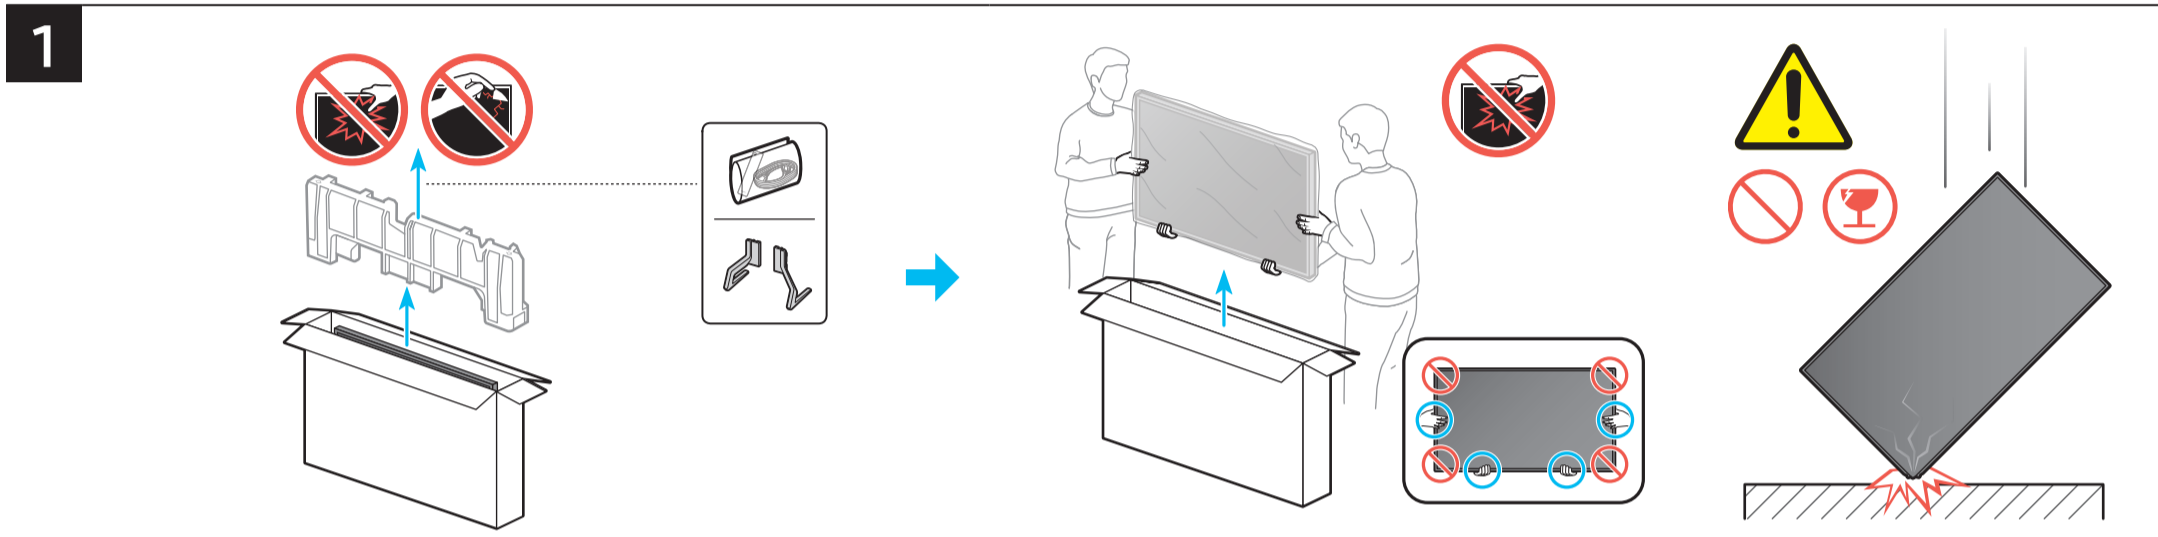

# SAMSUNG

Unpacking and Installation Guide  
Guide de déballage et d'installation  
Guía de desembalaje e instalación  
Manual de desempacotamento e instalação  
Auspacken und Installationsanleitung  
Guida al disimballaggio e all'installazione  
Руководство по распаковке и установке  
Қаптамадан шығару және орнату нұсқаулығы  
Посібник з розпаковки та встановлення  
Qadoqdan chiqarish va o'rnatish qo'llanmasi

	A	B	C	D	E	F	G	H
48S8*H	42.1 inches	24.4 inches	1.6 inches	26.9 inches	8.2 inches	47.5 inches	271 lbs	29.1 lbs
48SH8*	(1069.3 mm)	(619.9 mm)	(39.6 mm)	(682.6 mm)	(209.5 mm)	(120 cm)	(12.3 kg)	(13.2 kg)
48S9*H	(1069.3 mm)	(619.9 mm)	(39.6 mm)	(682.6 mm)	(209.5 mm)	(120 cm)	(12.3 kg)	(13.2 kg)
48SH9*	(106.93 cm)	(61.99 cm)	(3.96 cm)	(68.26 cm)	(20.95 cm)	(120 cm)	(12.3 kr)	(13.2 kr)

\*: 0-9, A-Z

	VESA A x B (mm) VESA A x B (mm)	C (mm) C (mm)	D x 4
48S8*H 48SH8* 48S9*H 48SH9*	300 x 200	28-30	M8

\*: 0-9, A-Z