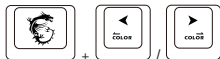

Schimbarea rapidă a culorii