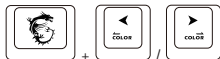

Бърза промяна на цвета