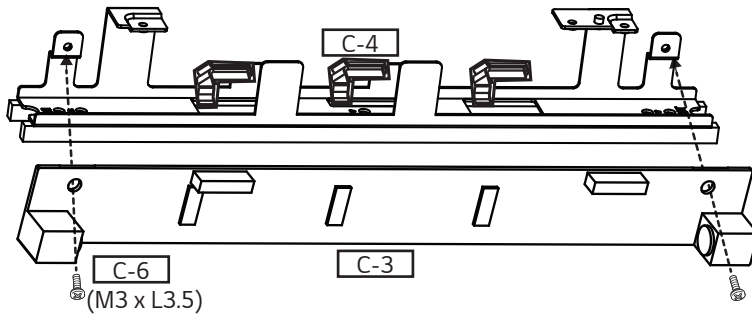

Español

Dimensiones (ancho x alto x profundidad) / Peso	LCLG140U	293 mm x 188,7 mm x 37 mm / 1,5 kg	
	LAT140GT81*	Película	492 mm x 655 mm x 2,9 mm / 1,0 kg
		Módulo	492 mm x 655 mm x 2,9 mm / 1,0 kg
	ACC-14LATB1	492 mm x 69,4 mm x 25 mm / 0,37 kg	
	ACC-14LATB2	492 mm x 51,4 mm x 25 mm / 0,26 kg	
Alimentación	LCLG140U	CA 100 - 240 V ~ 50 / 60 Hz 0,5 A	
	ACC-14LATB1	19,5 V  10,8 A	
	ACC-14LATB2		

LAT140GT81*	ACC-14LATB1 ACC-14LATB2	LCLG140U
-------------	----------------------------	----------

1

2

3

4

5

6

7

8

9

4

B-8

x 1
(M3 x L3.5)

B-6

3

C-8