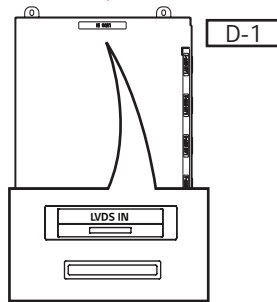

ESPAÑOL Busque en nuestro sitio web el número de modelo que aparece en la portada y descargue información más detallada.

English

Dimensions (Width x Height x Depth) / Weight	LCLG140U	293 mm x 188.7 mm x 37 mm / 1.5 kg (11.5 inches x 7.4 inches x 1.4 inches / 3.3 lbs)	
	LAT140GT81*	Film	492 mm x 655 mm x 2.9 mm / 1.0 kg (19.3 inches x 25.7 inches x 0.1 inches / 2.2 lbs)
		Module	492 mm x 655 mm x 2.9 mm / 1.0 kg (19.3 inches x 25.7 inches x 0.1 inches / 2.2 lbs)
	ACC-14LATB1	492 mm x 69.4 mm x 25 mm / 0.37 kg (19.3 inches x 2.7 inches x 0.9 inches / 0.8 lbs)	
	ACC-14LATB2	492 mm x 51.4 mm x 25 mm / 0.26 kg (19.3 inches x 2.0 inches x 0.9 inches / 0.5 lbs)	

x 1
(M3 x L3.5)

B-6

10

11

18

* M F L 7 1 4 8 0 2 1 2 *

(2005-REV00)