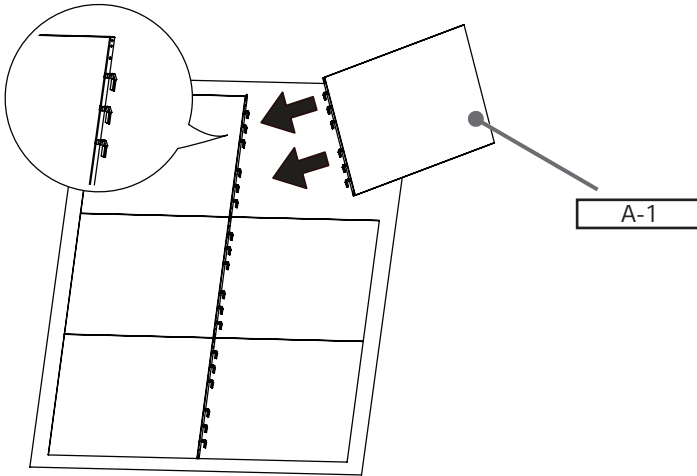

Español

Dimensiones (ancho x alto x profundidad) / Peso	LCLG140U	293 mm x 188,7 mm x 37 mm / 1,5 kg	
	LAT140GT81*	Película	492 mm x 655 mm x 2,9 mm / 1,0 kg
		Módulo	492 mm x 655 mm x 2,9 mm / 1,0 kg
	ACC-14LATB1	492 mm x 69,4 mm x 25 mm / 0,37 kg	
	ACC-14LATB2	492 mm x 51,4 mm x 25 mm / 0,26 kg	
Alimentación	LCLG140U	CA 100 - 240 V ~ 50 / 60 Hz 0,5 A	
	ACC-14LATB1	19,5 V  10,8 A	
	ACC-14LATB2		

LAT140GT81*	ACC-14LATB1 ACC-14LATB2	LCLG140U
-------------	----------------------------	----------

1

2

3

4

5

6

7