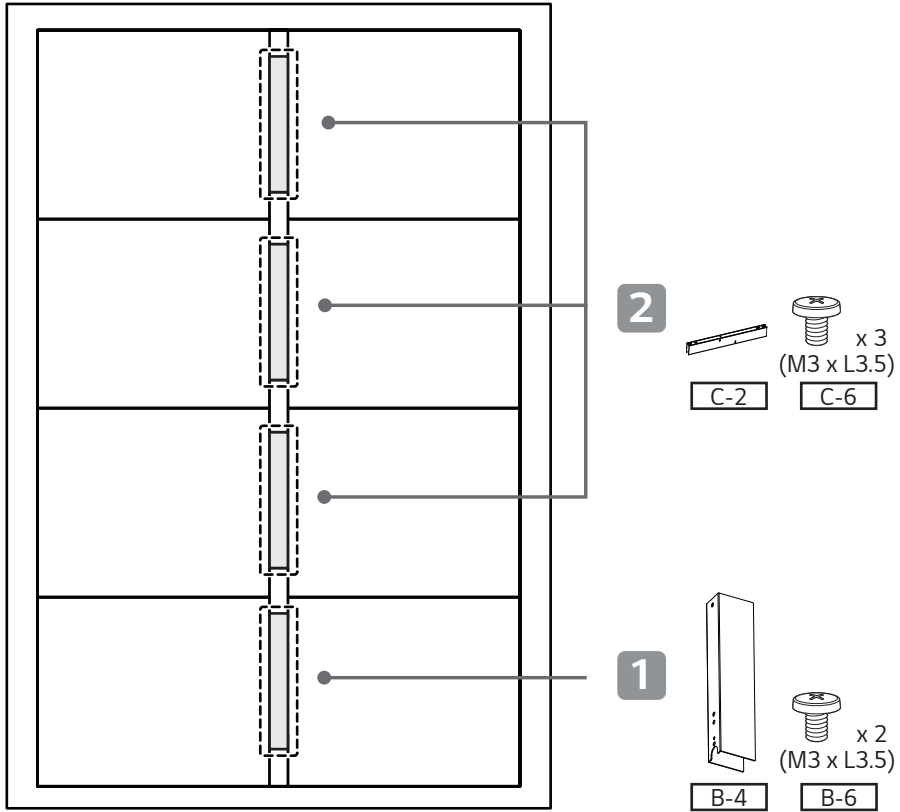

ESPAÑOL Busque en nuestro sitio web el número de modelo que aparece en la portada y descargue información más detallada.

English

Dimensions (Width x Height x Depth) / Weight	LCLG140U	293 mm x 188.7 mm x 37 mm / 1.5 kg (11.5 inches x 7.4 inches x 1.4 inches / 3.3 lbs)	
	LAT140GT81*	Film	492 mm x 655 mm x 2.9 mm / 1.0 kg (19.3 inches x 25.7 inches x 0.1 inches / 2.2 lbs)
		Module	492 mm x 655 mm x 2.9 mm / 1.0 kg (19.3 inches x 25.7 inches x 0.1 inches / 2.2 lbs)
	ACC-14LATB1	492 mm x 69.4 mm x 25 mm / 0.37 kg (19.3 inches x 2.7 inches x 0.9 inches / 0.8 lbs)	
	ACC-14LATB2	492 mm x 51.4 mm x 25 mm / 0.26 kg (19.3 inches x 2.0 inches x 0.9 inches / 0.5 lbs)	

8

9

4

B-8

x 1
(M3 x L3.5)

B-6

3

C-8

x 2
(M3 x L3.5)

C-6

1

B-7

x 3
(M3 x L3.5)

B-6

2

B-9

x 1
(M3 x L3.5)

B-6

10

11

18

* M F L 7 1 4 8 0 2 1 2 *

(2005-REV00)