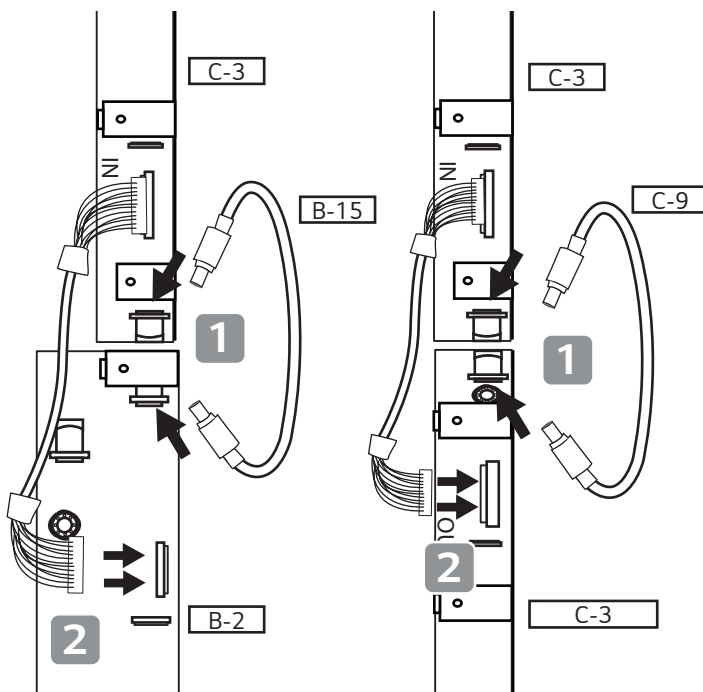

Español

Dimensiones (ancho x alto x profundidad) / Peso	LCLG140U	293 mm x 188,7 mm x 37 mm / 1,5 kg	
	LAT140GT81*	Película	492 mm x 655 mm x 2,9 mm / 1,0 kg
		Módulo	492 mm x 655 mm x 2,9 mm / 1,0 kg
	ACC-14LATB1	492 mm x 69,4 mm x 25 mm / 0,37 kg	
	ACC-14LATB2	492 mm x 51,4 mm x 25 mm / 0,26 kg	
Alimentación	LCLG140U	CA 100 - 240 V ~ 50 / 60 Hz 0,5 A	
	ACC-14LATB1	19,5 V  10,8 A	
	ACC-14LATB2		

LAT140GT81*	ACC-14LATB1 ACC-14LATB2	LCLG140U
-------------	----------------------------	----------

1

2

3

4

5

6

7

8

9

4

B-8

x 1
(M3 x L3.5)

B-6

3

C-8

x 2
(M3 x L3.5)

C-6

1

B-7

x 3
(M3 x L3.5)

B-6

2

B-9