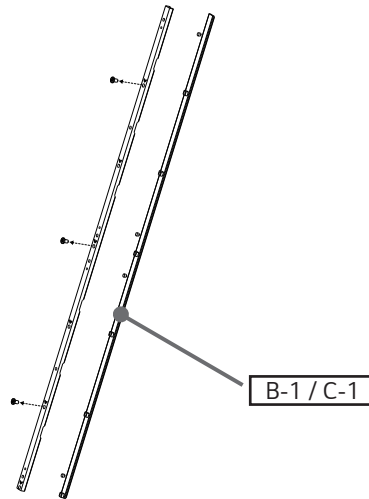

ESPAÑOL Busque en nuestro sitio web el número de modelo que aparece en la portada y descargue información más detallada.

English

Dimensions (Width x Height x Depth) / Weight	LCLG140U	293 mm x 188.7 mm x 37 mm / 1.5 kg (11.5 inches x 7.4 inches x 1.4 inches / 3.3 lbs)	
	LAT140GT81*	Film	492 mm x 655 mm x 2.9 mm / 1.0 kg (19.3 inches x 25.7 inches x 0.1 inches / 2.2 lbs)
		Module	492 mm x 655 mm x 2.9 mm / 1.0 kg (19.3 inches x 25.7 inches x 0.1 inches / 2.2 lbs)
	ACC-14LATB1	492 mm x 69.4 mm x 25 mm / 0.37 kg (19.3 inches x 2.7 inches x 0.9 inches / 0.8 lbs)	
	ACC-14LATB2	492 mm x 51.4 mm x 25 mm / 0.26 kg (19.3 inches x 2.0 inches x 0.9 inches / 0.5 lbs)	

Français

Dimensions (largeur x hauteur x profondeur) / Poids	LCLG140U	293 mm x 188,7 mm x 37 mm / 1,5 kg (11,5 po x 7,4 po x 1,4 po / 3,3 lb)	
	LAT140GT81*	Film	492 mm x 655 mm x 2,9 mm / 1,0 kg (19,3 po x 25,7 po x 0,1 po / 2,2 lb)
		Module	492 mm x 655 mm x 2,9 mm / 1,0 kg (19,3 po x 25,7 po x 0,1 po / 2,2 lb)
	ACC-14LATB1	492 mm x 69,4 mm x 25 mm / 0,37 kg (19,3 po x 2,7 po x 0,9 po / 0,8 lb)	
	ACC-14LATB2	492 mm x 51,4 mm x 25 mm / 0,26 kg (19,3 po x 2,0 po x 0,9 po / 0,5 lb)	

Español

Dimensiones (ancho x alto x profundidad) / Peso	LCLG140U	293 mm x 188,7 mm x 37 mm / 1,5 kg	
	LAT140GT81*	Película	492 mm x 655 mm x 2,9 mm / 1,0 kg
		Módulo	492 mm x 655 mm x 2,9 mm / 1,0 kg
	ACC-14LATB1	492 mm x 69,4 mm x 25 mm / 0,37 kg	
	ACC-14LATB2	492 mm x 51,4 mm x 25 mm / 0,26 kg	
Alimentación	LCLG140U	CA 100 - 240 V ~ 50 / 60 Hz 0,5 A	
	ACC-14LATB1	19,5 V  10,8 A	
	ACC-14LATB2		

LAT140GT81*	ACC-14LATB1 ACC-14LATB2	LCLG140U
-------------	----------------------------	----------

1

2

3

4

5

6

7