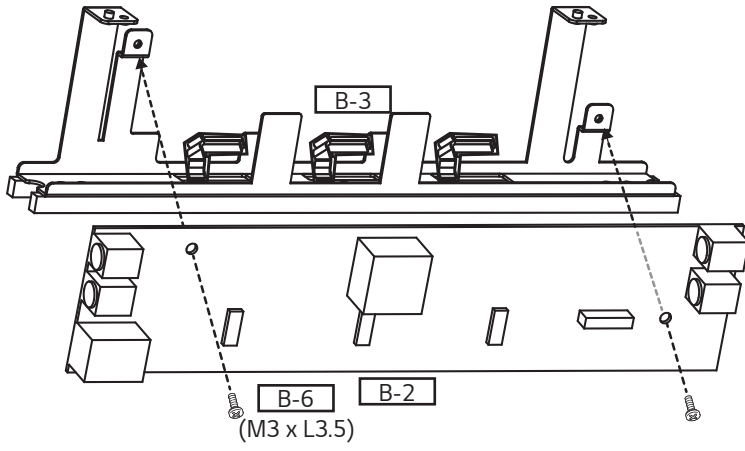

Español

Dimensiones (ancho x alto x profundidad) / Peso	LCLG140U	293 mm x 188,7 mm x 37 mm / 1,5 kg	
	LAT140GT81*	Película	492 mm x 655 mm x 2,9 mm / 1,0 kg
		Módulo	492 mm x 655 mm x 2,9 mm / 1,0 kg
	ACC-14LATB1	492 mm x 69,4 mm x 25 mm / 0,37 kg	
	ACC-14LATB2	492 mm x 51,4 mm x 25 mm / 0,26 kg	
Alimentación	LCLG140U	CA 100 - 240 V ~ 50 / 60 Hz 0,5 A	
	ACC-14LATB1	19,5 V  10,8 A	
	ACC-14LATB2		

LAT140GT81*	ACC-14LATB1 ACC-14LATB2	LCLG140U
-------------	----------------------------	----------

1

2

3

4

5

6

7

8

9

4

B-8

x 1
(M3 x L3.5)

B-6

3

C-8