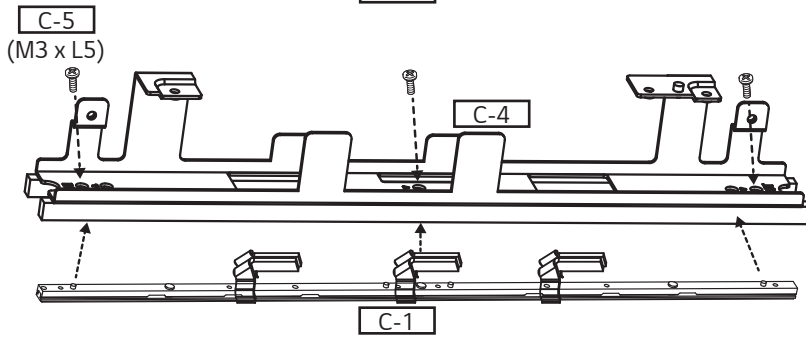

Español

Dimensiones (ancho x alto x profundidad) / Peso	LCLG140U	293 mm x 188,7 mm x 37 mm / 1,5 kg	
	LAT140GT81*	Película	492 mm x 655 mm x 2,9 mm / 1,0 kg
		Módulo	492 mm x 655 mm x 2,9 mm / 1,0 kg
	ACC-14LATB1	492 mm x 69,4 mm x 25 mm / 0,37 kg	
	ACC-14LATB2	492 mm x 51,4 mm x 25 mm / 0,26 kg	
Alimentación	LCLG140U	CA 100 - 240 V ~ 50 / 60 Hz 0,5 A	
	ACC-14LATB1	19,5 V  10,8 A	
	ACC-14LATB2		

LAT140GT81*	ACC-14LATB1 ACC-14LATB2	LCLG140U
-------------	----------------------------	----------

1

2

3

4

5

6

7

8

9

4

B-8

x 1
(M3 x L3.5)

B-6

3

C-8