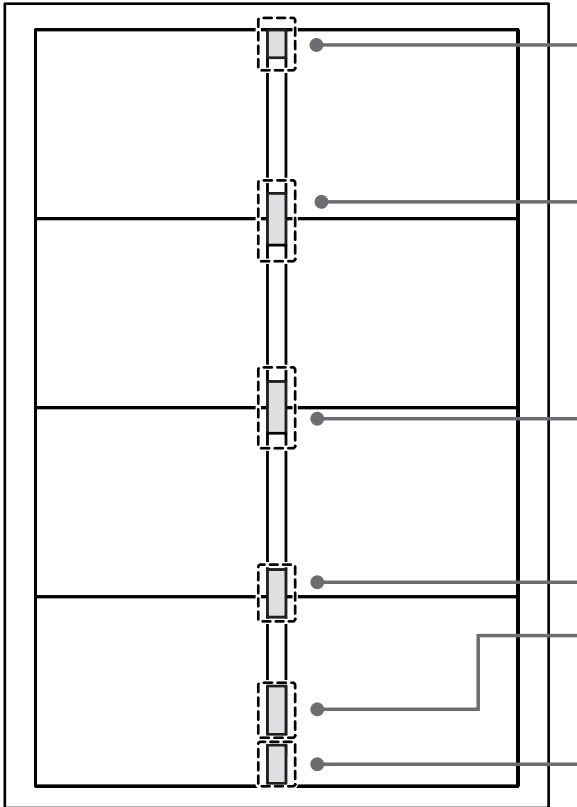

ESPAÑOL Busque en nuestro sitio web el número de modelo que aparece en la portada y descargue información más detallada.

English

Dimensions (Width x Height x Depth) / Weight	LCLG140U	293 mm x 188.7 mm x 37 mm / 1.5 kg (11.5 inches x 7.4 inches x 1.4 inches / 3.3 lbs)	
	LAT140GT81*	Film	492 mm x 655 mm x 2.9 mm / 1.0 kg (19.3 inches x 25.7 inches x 0.1 inches / 2.2 lbs)
		Module	492 mm x 655 mm x 2.9 mm / 1.0 kg (19.3 inches x 25.7 inches x 0.1 inches / 2.2 lbs)
	ACC-14LATB1	492 mm x 69.4 mm x 25 mm / 0.37 kg (19.3 inches x 2.7 inches x 0.9 inches / 0.8 lbs)	
	ACC-14LATB2	492 mm x 51.4 mm x 25 mm / 0.26 kg (19.3 inches x 2.0 inches x 0.9 inches / 0.5 lbs)	

Español

Dimensiones (ancho x alto x profundidad) / Peso	LCLG140U	293 mm x 188,7 mm x 37 mm / 1,5 kg	
	LAT140GT81*	Película	492 mm x 655 mm x 2,9 mm / 1,0 kg
		Módulo	492 mm x 655 mm x 2,9 mm / 1,0 kg
	ACC-14LATB1	492 mm x 69,4 mm x 25 mm / 0,37 kg	
	ACC-14LATB2	492 mm x 51,4 mm x 25 mm / 0,26 kg	
Alimentación	LCLG140U	CA 100 - 240 V ~ 50 / 60 Hz 0,5 A	
	ACC-14LATB1	19,5 V  10,8 A	
	ACC-14LATB2		

LAT140GT81*	ACC-14LATB1 ACC-14LATB2	LCLG140U
-------------	----------------------------	----------

1

2

3

4

5

6

7

8

9

4

B-8

x 1
(M3 x L3.5)

B-6

3

C-8