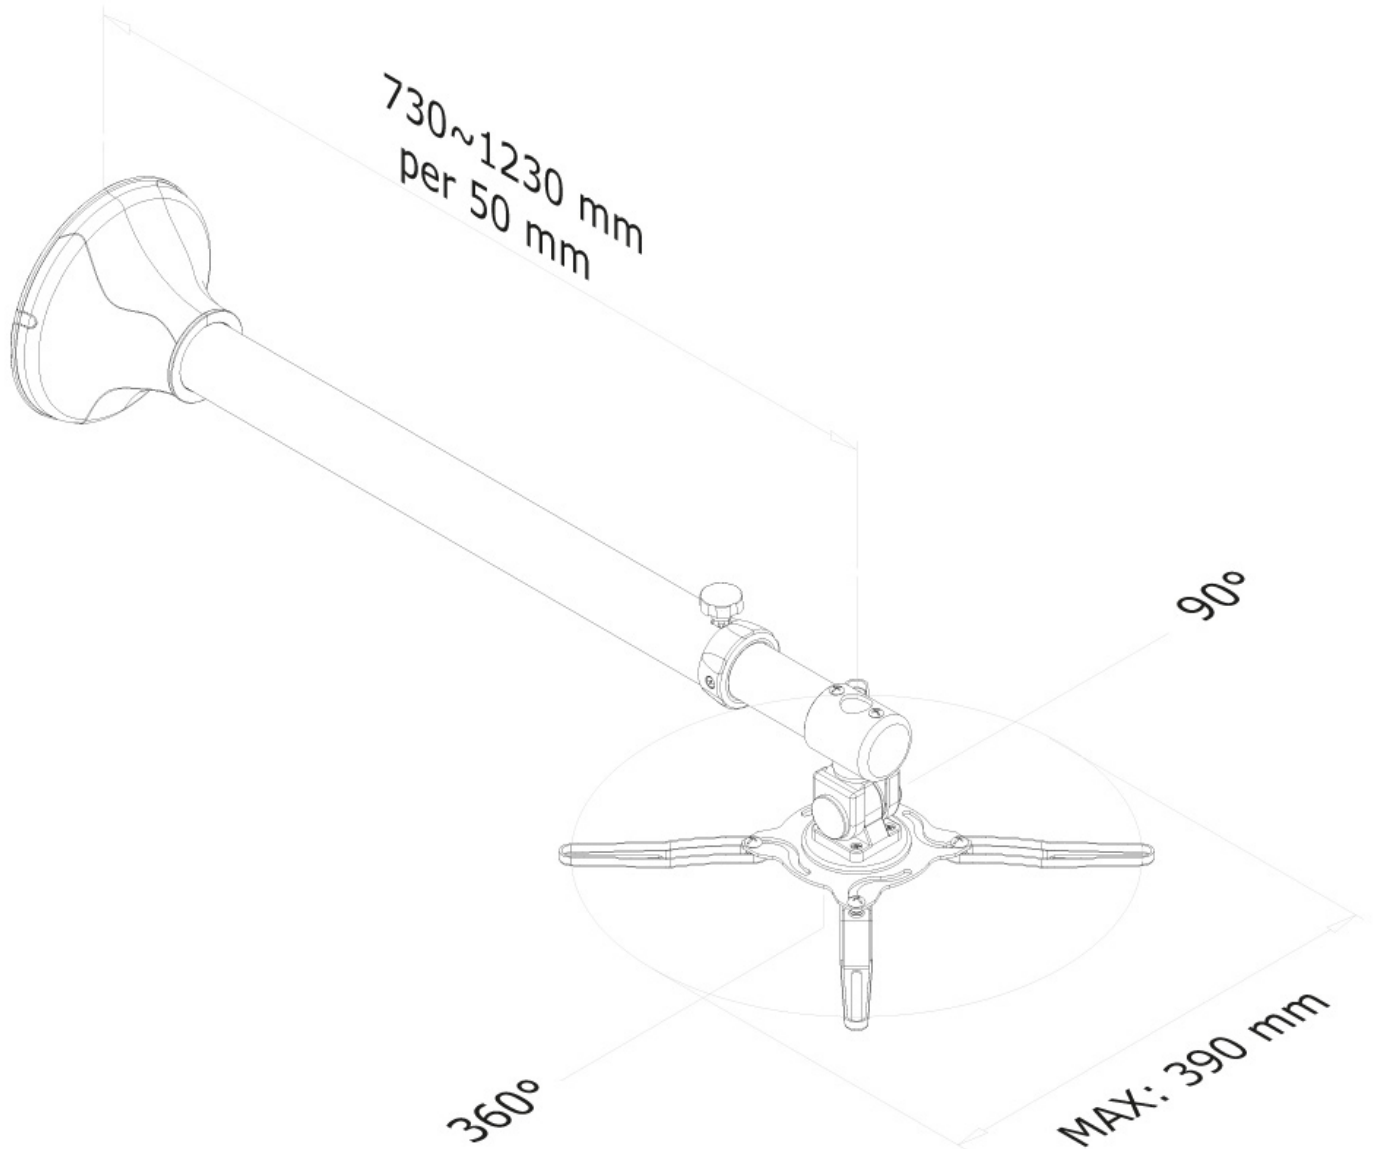

BEAMER-W100SILVER NEOMOUNTS SUPPORT MURAL PROJECTEUR

CARACTÉRISTIQUES

GÉNÉRAL

Poids min.	0 kg (par écran)
Poids max.	12 kg (par écran)
Distance au mur	73-123 cm

FONCTIONNALITÉ

Type	Inclinaison Tourner Mouvement complet
Inclinaison (degrés)	90°
Pivotement (degrés)	360°
Type de réglage	Aucun

Neomounts

Neomounts

Ce support mural de projecteur universel Neomounts, modèle BEAMER-W100SILVER, vous permet de monter un projecteur/beamer sur n'importe quel mur.

Ce support mural de projecteur universel Neomounts, modèle BEAMER-W100SILVER, vous permet de monter un projecteur/beamer sur n'importe quel mur.

L'utilisation d'un support mural offre plus de capacité au projecteur. Ce support est réglable en profondeur de 73 à 123 cm et supporte facilement les projecteurs jusqu'à 12 kg.

La technologie de Neomounts, inclinaison de 90°, rotation de 360° et pivot de 180°, permet d'assurer un angle de vision optimal. Idéal pour être monté sur n'importe quel mur. Cachez vos câbles dans la colonne et gardez les biens rangés.

Facile à installer en utilisant les trous de fixation sur la partie inférieure du projecteur.

Tout le matériel d'installation est fourni avec le produit.

BEAMER-W100SILVER NEOMOUNTS SUPPORT MURAL PROJECTEUR