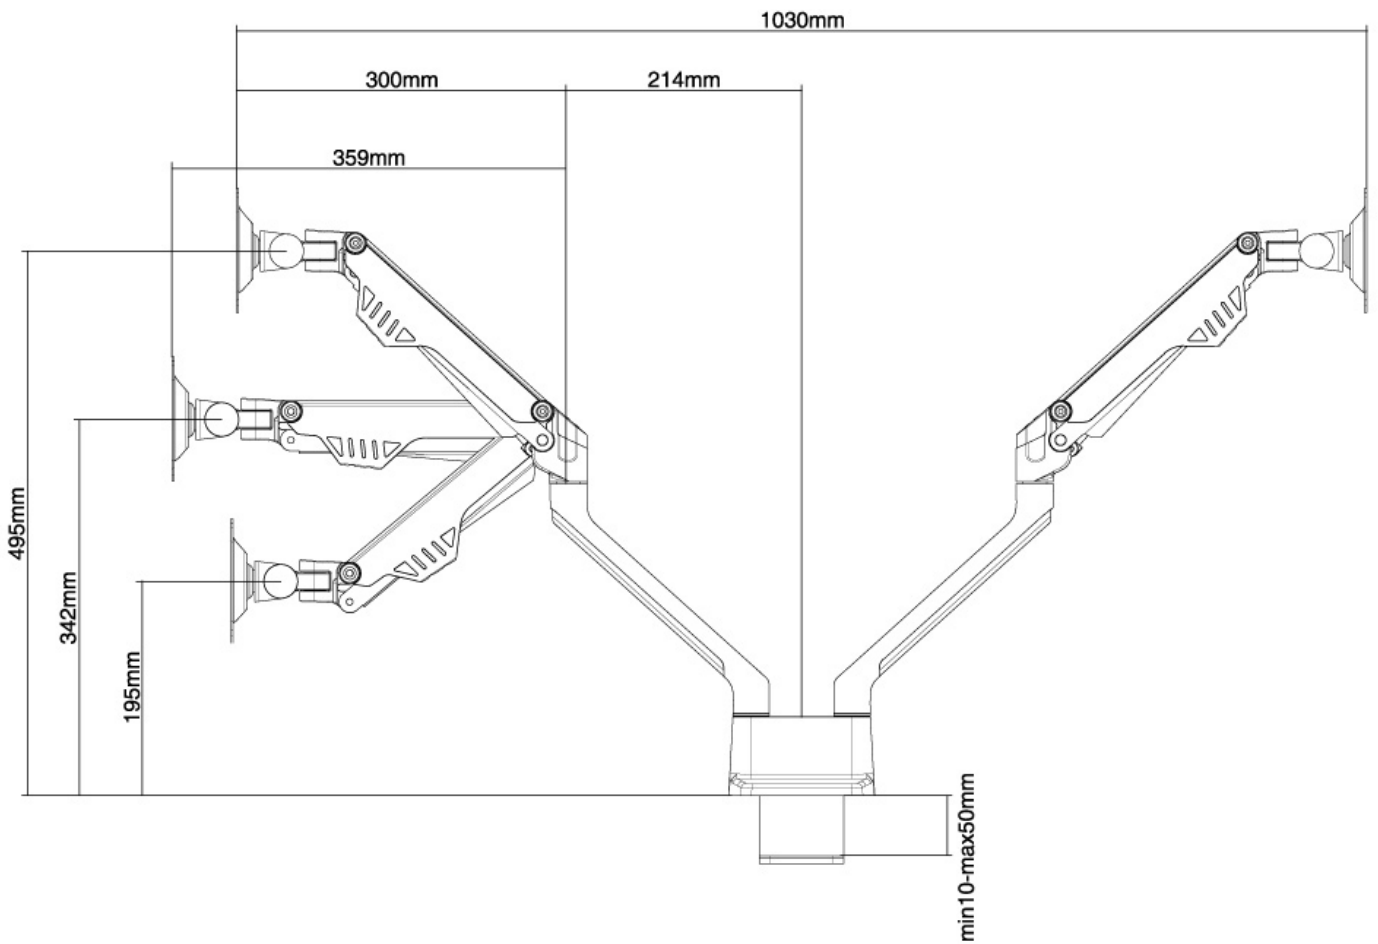

FPMA-D750DSILVER NEOMOUNTS SUPPORT MONITEUR DE

Neomounts