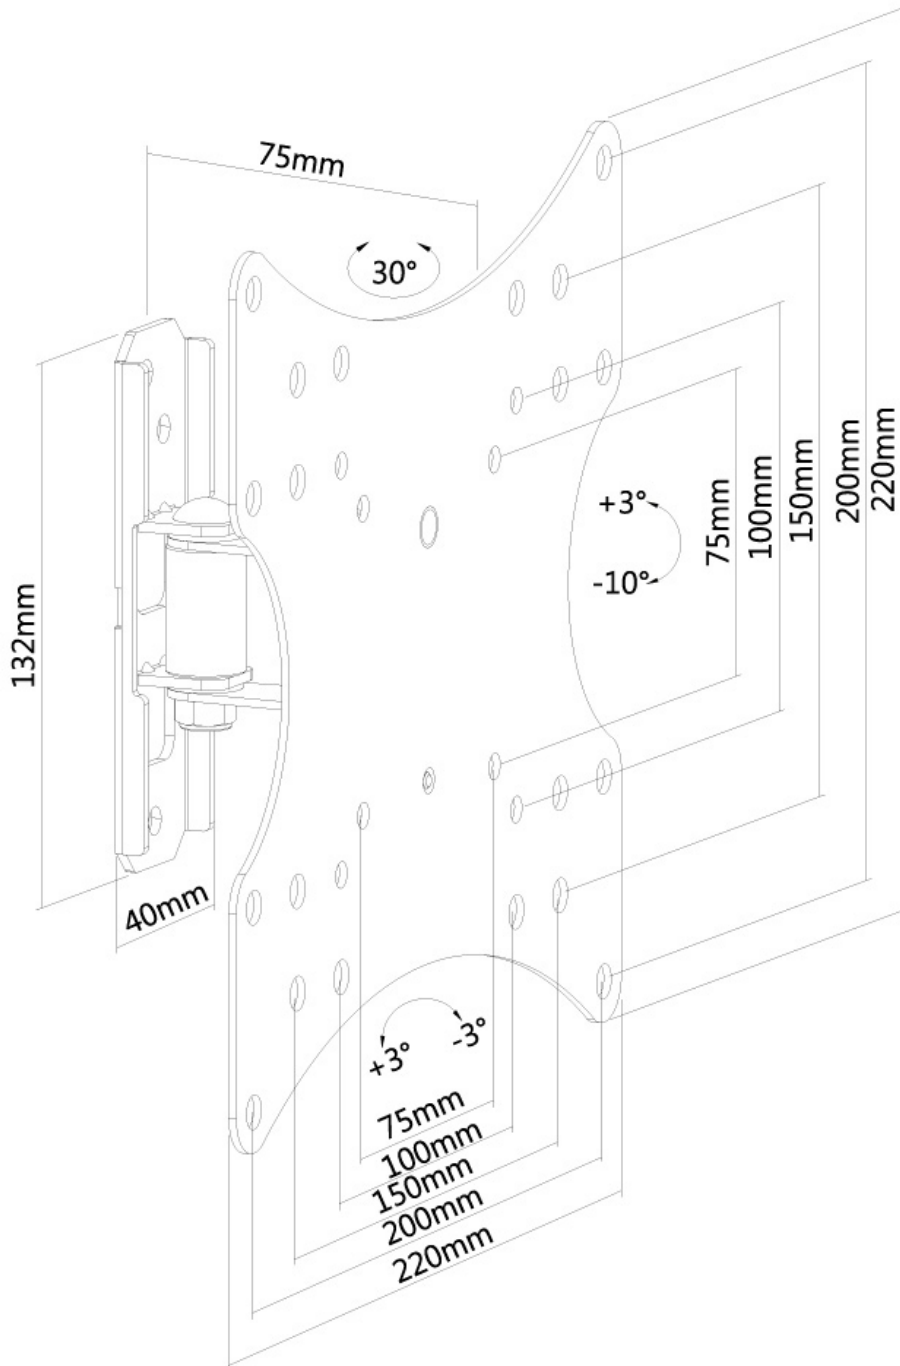

FPMA-W115BLACK

NEOMOUNTS SUPPORT MURAL POUR TV

Neomounts