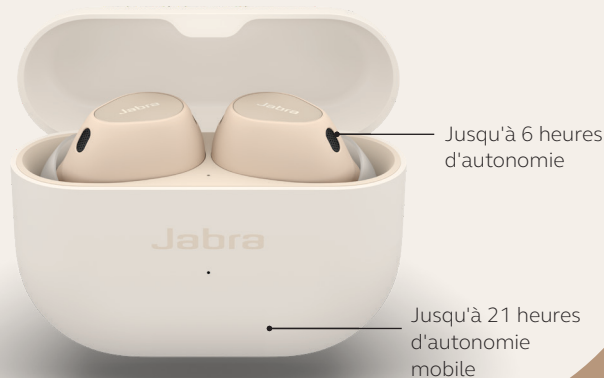

INSTRUCTIONS DE CHARGE

Jusqu'à 6 heures d'autonomie

Jusqu'à 21 heures d'autonomie mobile

INSTRUCTIONS D'APPAIRAGE

Appuyez sur les boutons des deux écouteurs pendant 3 secondes, puis allez sur le menu Bluetooth de votre smartphone pour connecter vos écouteurs. Si vous utilisez Fast Pair, votre smartphone Android vous demandera instantanément si vous souhaitez connecter vos écouteurs à proximité.