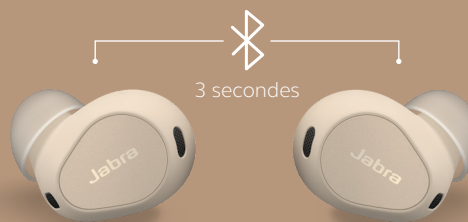

ELITE 10

Confort et son ultime

Nos écouteurs les plus performants, pour un usage professionnel et personnel. Des appels de grande qualité, un confort prolongé et une expérience Dolby Atmos.

LE CONFORT AU SERVICE D'UN SON IRRÉPROCHABLE

INSTRUCTIONS DE CHARGE

Jusqu'à 6 heures d'autonomie

Jusqu'à 21 heures d'autonomie mobile

INSTRUCTIONS D'APPAIRAGE

Appuyez sur les boutons des deux écouteurs pendant 3 secondes, puis allez sur le menu Bluetooth de votre smartphone pour connecter vos écouteurs. Si vous utilisez Fast Pair, votre smartphone Android vous demandera instantanément si vous souhaitez connecter vos écouteurs à proximité.

INSTRUCTIONS D'UTILISATION – APPELS

GAUCHE

Appuyez 1x

Appuyez 2x

Maintenez enfoncé

DROITE

Appuyez 1x

Appuyez 2x

Maintenez enfoncé

INSTRUCTIONS D'UTILISATION – MUSIQUE

GAUCHE

(ANC, HearThrough) Appuyez 1x

(Assistant vocal ou Spotify Tap)³ Appuyez 2x

Maintenez enfoncé

DROITE

Appuyez 1x