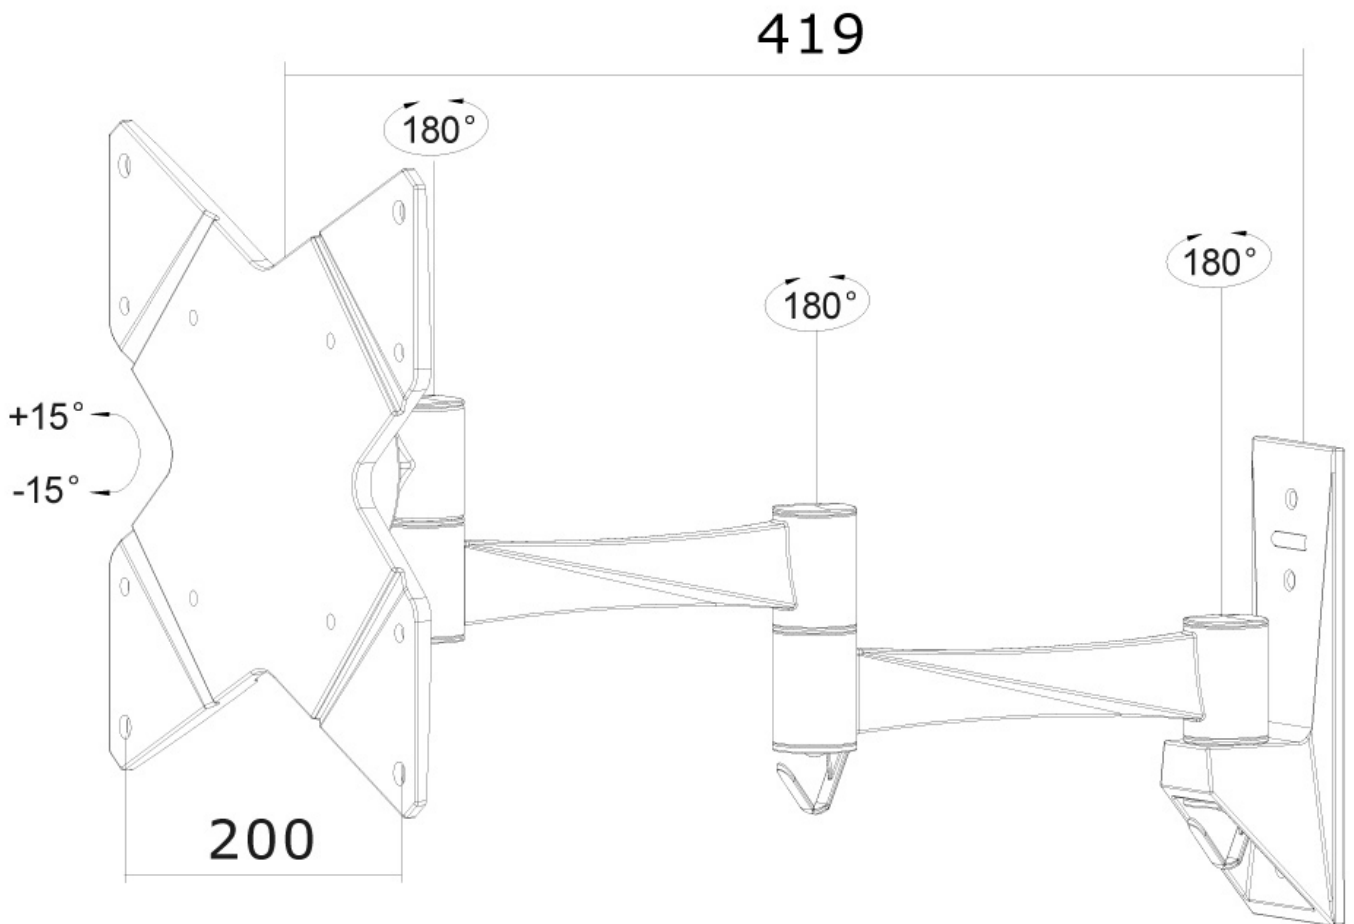

FPMA-W835

NEOMOUNTS SUPPORT MURAL POUR TV

Neomounts

Measuring unit: mm