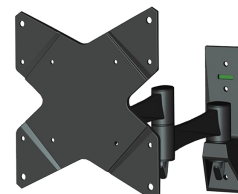

#### FONCTIONNALITÉ

Type	Inclinaison Rotation Tourner Mouvement complet
------	---

Inclinaison (degrés)	30°
Pivotement (degrés)	180°
Rotation (degrés)	360°
Type de réglage	Aucun

## NEOMOUNTS SUPPORT MURAL POUR TV

Neomounts

Neomounts

**Le support mural Neomounts, modèle FPMA-W835 est un support mural avec inclinaison, rotation et pivot pour écrans jusqu'à 40" (102 cm).**

Le support mural Neomounts, modèle FPMA-W835 est un support mural avec inclinaison, rotation et pivot pour écrans jusqu'à 40".

La technologie de Neomounts, inclinaison de 30°, rotation de 360° et pivot de 180°, permet au montage de changer l'angle de vue pour profiter pleinement des capacités de l'écran plat. La profondeur du support est facilement réglable entre 9 à 42 centimètres. Une gestion des câbles unique cache et achemine les câbles du support à l'écran plat pour garder un salon, une chambre ou un home cinéma agréable et bien rangé.