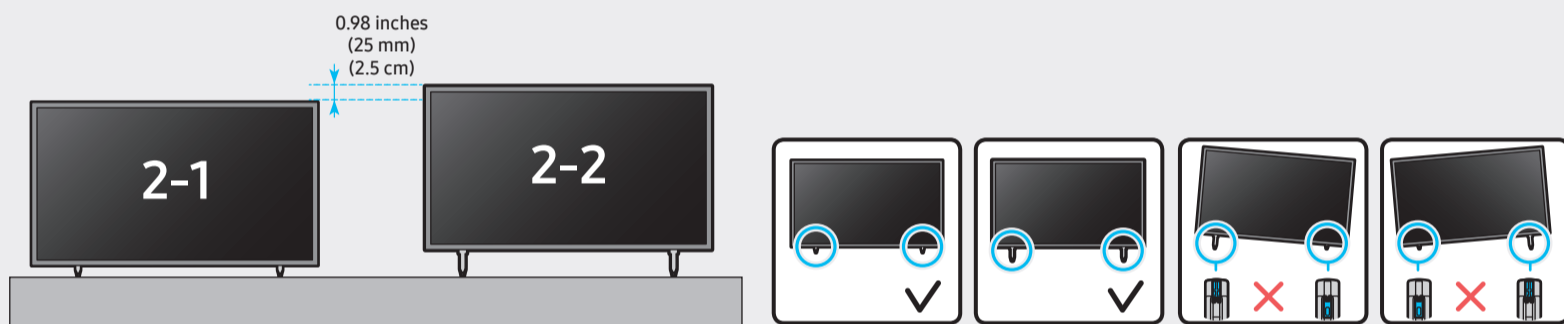

1

43"-50"

55"-65"

2

2-1

2-2

3

43"-50"

55"-65"