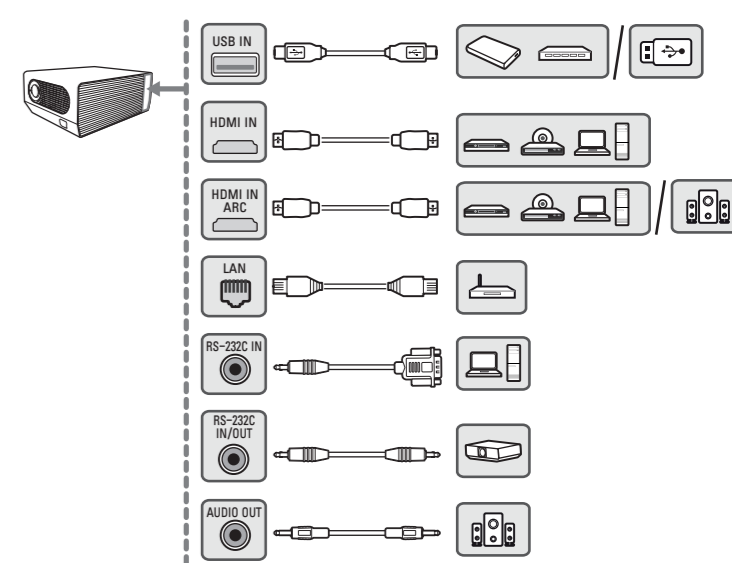

Quick Setup Guide / Guide de configuration rapide / Guía Rápida de Configuración

LG ProBeam

DLP Projector / Projecteur DLP / Proyector DLP

Please read this manual carefully before operating your set and retain it for future reference. Veuillez lire ce guide de configuration rapide attentivement avant d'utiliser votre produit et conservez-le pour pouvoir vous y reporter ultérieurement. Lea atentamente este manual antes de poner en funcionamiento el equipo y consérvelo para futuras consultas.

BF50RG (BF50RG-GL)

BF60RG (BF60RG-GL)

www.lg.com
Printed in Korea
Imprimé en Corée

Copyright © 2023 LG Electronics Inc. All Rights Reserved.
Copyright © 2023 LG Electronics inc. Tous droits réservés.