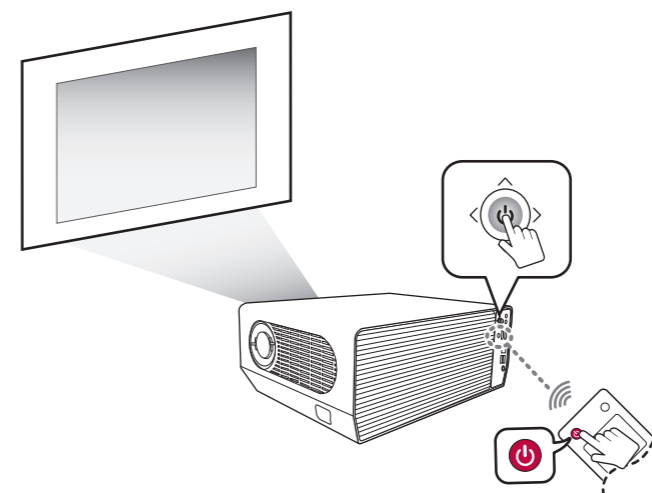

Quick Setup Guide / Guide de configuration rapide / Guía Rápida de Configuración

LG ProBeam

DLP Projector / Projecteur DLP / Proyector DLP

Please read this manual carefully before operating your set and retain it for future reference. Veuillez lire ce guide de configuration rapide attentivement avant d'utiliser votre produit et conservez-le pour pouvoir vous y reporter ultérieurement. Lea atentamente este manual antes de poner en funcionamiento el equipo y consérvelo para futuras consultas.

BF50RG (BF50RG-GL)

BF60RG (BF60RG-GL)

www.lg.com
Printed in Korea
Imprimé en Corée

Copyright © 2023 LG Electronics Inc. All Rights Reserved.
Copyright © 2023 LG Electronics inc. Tous droits réservés.