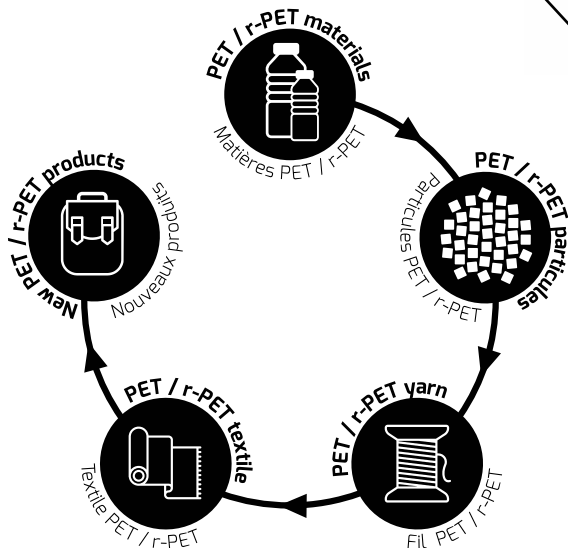

SV

Sydney ECO datorrygsäck

- Återvunnet material och som kan återvinnas in- och utvändigt (r-PET)
- Särskilt stoppat datorfack
- Rygg och axlar med skön stoppning
- Två praktiska nätsidfack
- Två fickor fram med fack
- Ett innerfack i huvudfacket

PL

Plecak na laptopa Sydney ECO

SK

Batoch na notebook Sydney ECO

HU

Sydney ECO laptopháztásák

SL

Nahrbtnik za prenosni računalnik Sydney ECO

CS

Batoch na laptop Sydney ECO

AR

حقيبة ظهر سيدني للابتوب، صديقة للبيئة

r-PET / PET
virtuous circle
cercle vertueux

Retail packaging

Limited
LIFETIME
Warranty

TECHNICAL SPECIFICATIONS