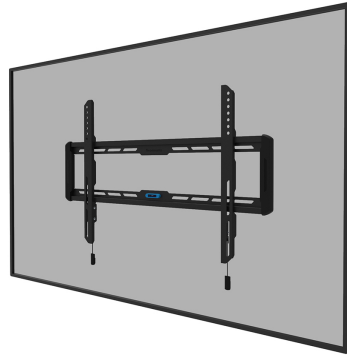

WL30-550BL16

NEOMOUNTS SUPPORT MURAL POUR TV

CARACTÉRISTIQUES

GÉNÉRAL

| | |
|-------------------------|-------------------|
| Taille de l'écran min.* | 42 inch |
| Taille de l'écran max.* | 86 inch |
| Poids max. | 60 kg (par écran) |
| Écrans | 1 |
| VESA minimum | 100x100 mm |
| VESA maximum | 600x400 mm |
| Distance au mur | 2,3 cm |

FONCTIONNALITÉ

| | |
|---------------|-------------------|
| Type | Fixé |
| Verrouillable | Non verrouillable |
| Hauteur | 46 cm |
| Largeur | 73,5 cm |
| Profondeur | 2,3 cm |

INFORMATIONS

| | |
|--------------------|---------------|
| Couleur | Noir |
| Matériau principal | Acier |
| Garantie | 5 ans |
| EAN code | 8717371448653 |

Neomounts

Neomounts

Neomounts WL30-550BL16 support mural fixe pour écrans 42-86" - Noir

Le Neomounts WL30-550BL16 LEVEL est un support mural fixe pour écrans plats allant jusqu'à 86" avec une capacité de poids maximale de 60 kg.

Le LEVEL-550 support mural est ultra-plat avec une profondeur de 2,3 cm et convient aux écrans conformes au modèle de trous VESA 100x100 à 600x400mm.

Le WL30-550BL16 est doté d'un astucieux système pull & release magnétique, qui vous permet de fixer le téléviseur en un clin d'œil et de sécuriser le téléviseur de manière sûre et solide. De plus, les sangles de traction et de libération peuvent être facilement cachées derrière l'écran en cliquant sur l'aimant sur le support. Le niveau à bulle intégré assure une installation facile du support.