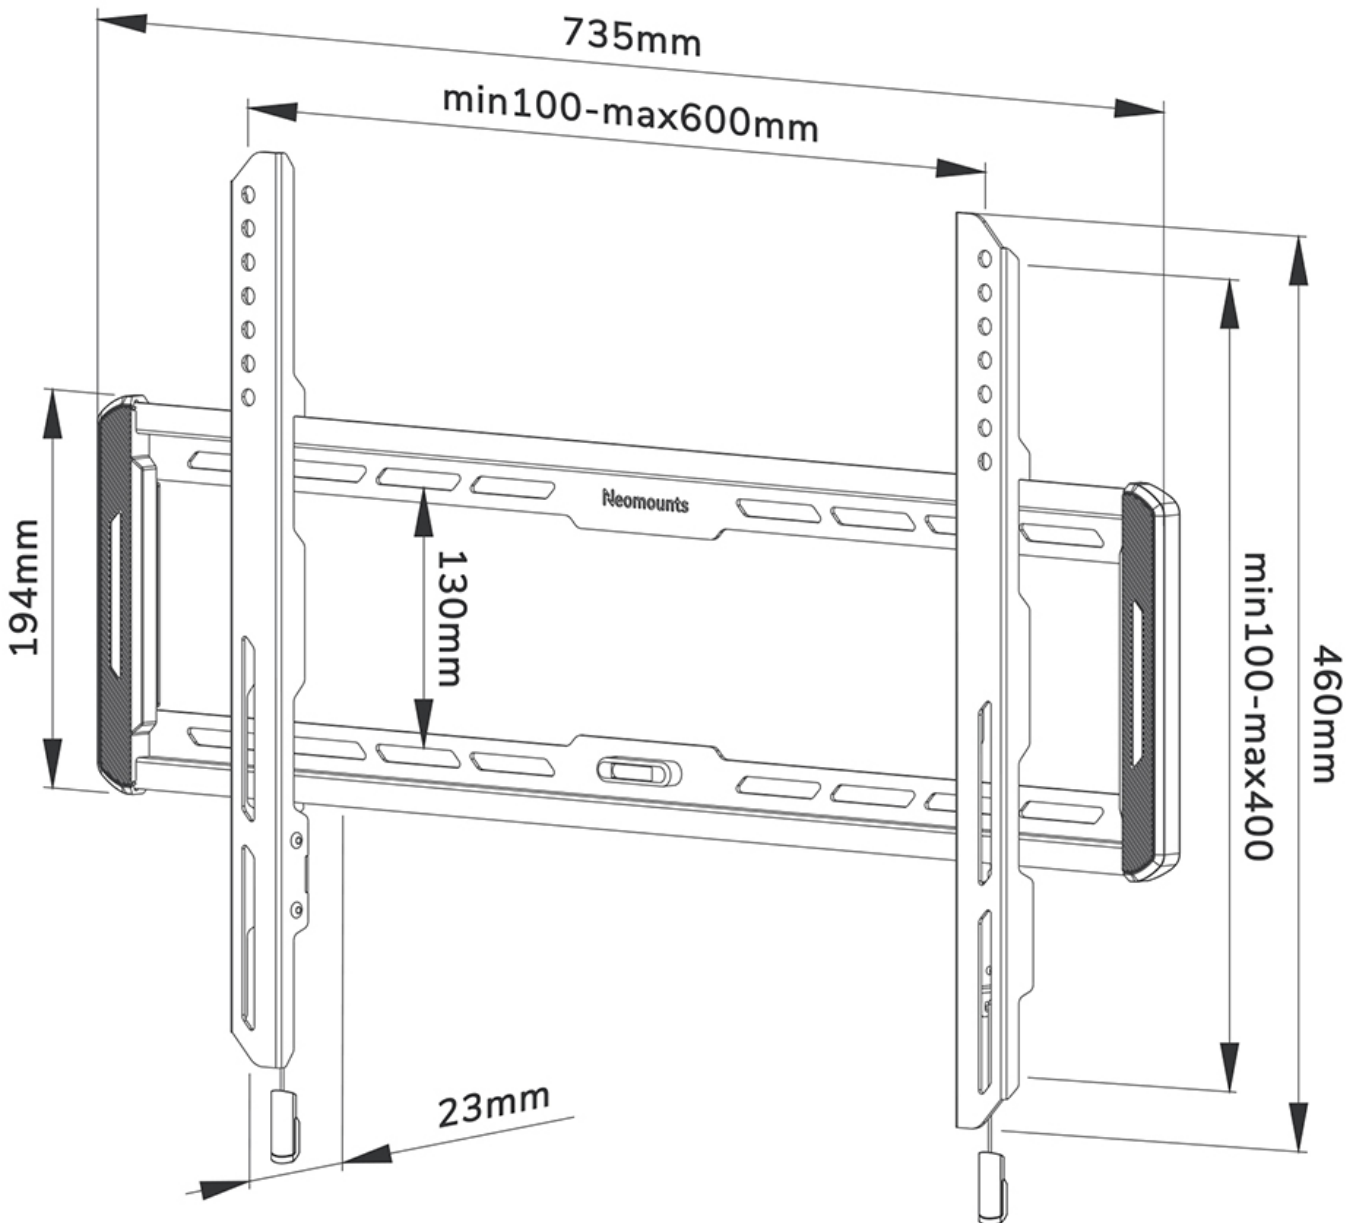

WL30-550BL16

NEOMOUNTS SUPPORT MURAL POUR TV

Neomounts